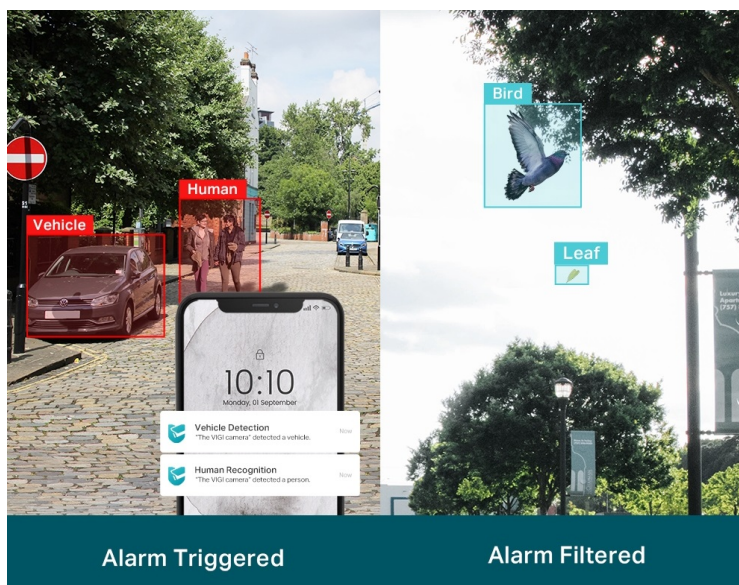

### TP-Link VIGI C330I - venkovní zabezpečení v provedení bullet

Venkovní IP kamera TP-Link VIGI C330I typu bullet, která nabízí vysoké rozlišení 3 Mpx. Díky tomu zachytí ostrý obraz s některými jemnějšími detaily. Vzhledem k **odolné konstrukci s certifikací IP67** je vhodná pro dohled nad venkovními prostory rodinných domů, okolí firem, staveb apod. Uplatní se nejenom při **rozpoznávání osob, ale také vozidel**.

Integrované čipy využívají **algoritmy umělé inteligence** a efektivně tak rozliší lidské postavy nebo auta od jiných objektů. **Pokročilé detekce** pak umožní rozpoznat například narušení oblasti, odstranění předmětu, překročení hranice nebo třeba neoprávněnou manipulaci s kamerou. Samozřejmostí je také **podpora mobilní aplikace TP-Link VIGI**, abyste dění mohli sledovat kdykoli a kdekoli skrze displej smartphonu.

### TP-Link VIGI C330I 4 mm

**3megapixelová IP** kamera typu **bullet** nabízí snímač **1/2,8" CMOS** s rozlišením **2304 x 1296** obrazových bodů, **citlivost 0,1 lux (barevně)** a podporu **DWDR**. Připojení lze jednoduše realizovat pomocí **RJ-45 portu**. Díky **aplikaci TP-Link VIGI** lze sledovat dění **24 hodin denně, 7 dní v týdnu** odkudkoli skrze váš smartphone. Spolehlivý systém nočního vidění zajišťuje, že kamera funguje dobře i za špatných světelných podmínek a zaznamenává dění pro budoucí kontrolu. Dva způsoby napájení vám poskytnou nejen větší pohodlí, ale také mimořádně usnadní zapojení.