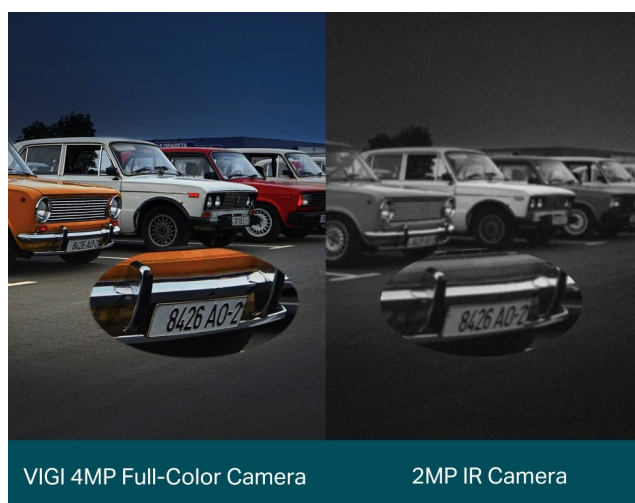

Venkovní síťová IP kamera TP-Link VIGI C540 s otočnou konstrukcí a plnobarevným nočním viděním, která zachytí každý kout. Přináší **pokročilé funkce snímání**, díky nimž vám neunikne nic, co se v jejím dohledu děje. Díky **funkci otáčení a naklápění** pokryje potřebný prostor. Umožňuje nastavit monitorovací trasy, a tak drží potřebné pozice.

Díky **funkci auto tracking** dokáže sledovat pohyb podezřelého objektu a zaznamenat klíčovou situaci. **4Mpx IP kamera TP-Link VIGI C540** podporuje připojení pomocí kabelu RJ-45. Pomocí **aplikace TP-Link VIGI** pak můžete dění sledovat kdykoli a odkudkoli skrze smartphone. Samozřejmostí je pevná a **vodotěsná konstrukce dle certifikace IP66**, což ochrání kameru i v nepříznivých venkovních podmínkách.

Rozlišení 4 Mpx podporuje ostrý a čistý obraz, s plnobarevným nočním viděním získáte dobře viditelné záběry i za hluboké noci. Uplatní se tak při dohledu nejen nad rodinnými domy, ale také firmami. Díky **inteligentní detekci** obdržíte oznámení nejenom při detekci pohybu, ale také třeba při narušení prostoru, překročení určené linie nebo manipulaci s kamerou.