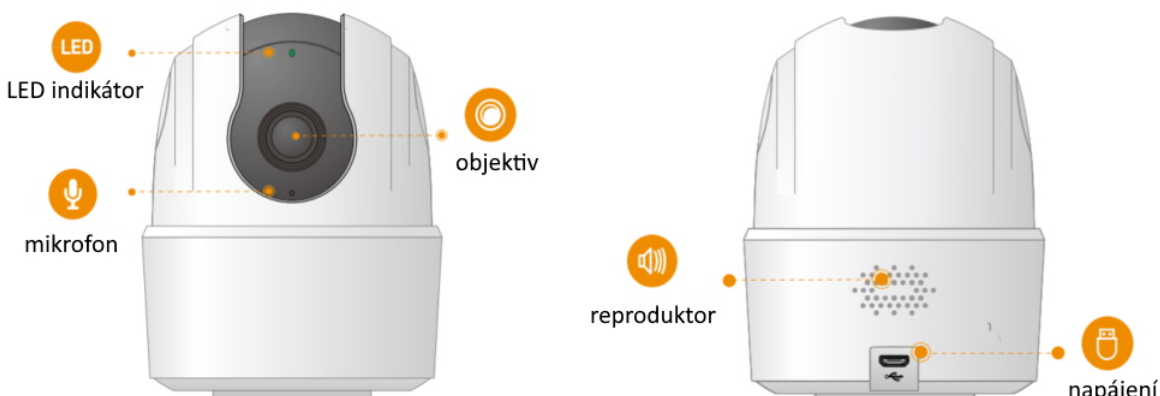

IMOU RANGER 2C 3MP-H1

Cena celkem:	673 Kč (bez DPH: 556 Kč)
Běžná cena:	740 Kč
Ušetříte:	67 Kč
Kód zboží:	KIPMOU1114
Part No.:	IPC-K2ECP-3H3W
Záruka:	24 měs.
Stav:	Nové zboží

Popis

Imou Ranger 2C 3MP-H1

IP otočná kamera do domácnosti přináší živý monitoring v křišťálově čisté **2K** kvalitě. Komprese **H.265** snižuje nároky na přenos dat a úložiště. Pro nahrávání zřetelného videa i v naprosté tmě disponuje kamera **nočním režimem s IR přisvícením** do vzdálenosti až 10 m. Praktická technologie **detekce osob** spolu s **vestavěnou sirénou** spolehlivě ochrání vaši domácnost a odradí nežádoucí návštěvy. O narušení prostoru se ihned dozvíte skrze **notifikaci**, kterou kamera zašle do vašeho mobilního telefonu prostřednictvím **aplikace Imou Life**. Ta mimo jiné umožňuje pohodlnou vzdálenou správu, ovládaní kamery, živý náhled či přehrávání záznamu. Kameru lze na dálku otáčet i naklánět. K dispozici je také **alarm pro neobvyklé zvuky**, který vám pošle notifikaci například při pláči dítěte. Díky zabudovanému **reproduktoru a mikrofonu** lze kameru využít pro obousměrnou komunikaci s blízkými či domácím mazlíčkem.

ZÁKLADNÍ SPECIFIKACE

Vlastnosti:

- Mobilní aplikace v češtině
- Detekce osob
- Detekce abnormálních zvuků
- Alarmové notifikace
- Smart Tracking - automaticky zaostří a sleduje pohybující se objekty
- Noční režim
- Režim soukromí
- Kodeky H.265/ H.264
- Slot pro micro SD kartu
- Obousměrné audio
- 360° pokrytí

Zobrazení:

Rozlišení snímáče: 3,0 Mpx

Snímací čip: 1/2,8" CMOS

Maximální rozlišení: 2304 × 1296 px

Snímková rychlost: 25/30 fps

IR přísvit: ano, do 10 m

Objektiv: f = 3,6 mm, úhel záběru 83° horizontálně, 46° vertikálně, 100° diagonálně

Rozhraní:

Porty: 1× microUSB-B (pouze pro napájení)

Wi-Fi: ano, IEEE 802.1b/g/n

Video komprese: H.265/ H.264

Slot paměťových karet: microSD (max. 256 GB)

Audio: vestavěný reproduktor a mikrofon

Mechanické vlastnosti a prostředí: