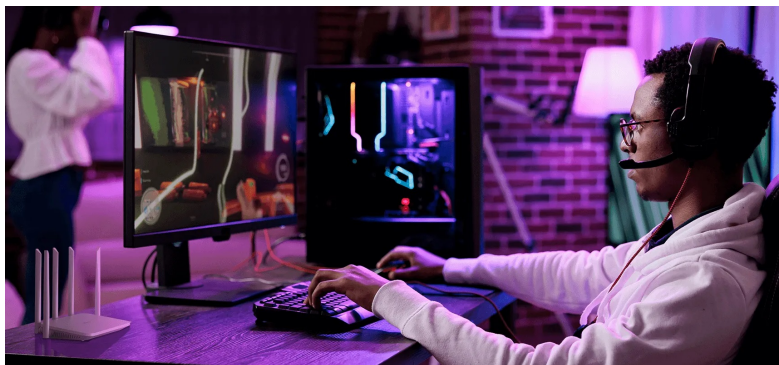

Imou HX21 - užívejte si svoji Wi-Fi síť naplno

Dopřejte si rychlou síť Wi-Fi s routerem Imou HX21. Model využívá **technologie Wi-Fi 6**, která zvyšuje rychlost přenosu a umožní vám ničím nerušené živé **streamování v rozlišení 4K nebo 8K** či nekompromisní **on-line gaming**. Pro streamování dat využívá **router Imou HR12G** specifický kanál, který zabraňuje ztrátě kvality a rychlosti v místě s velkou hustotou Wi-Fi signálů. Výsledkem tak je plynulé monitorování a optimální přenos.

Snadnou správu domácí Wi-Fi sítě zvládnete pomocí **aplikace Imou Life** klidně i na dálku. Umožní vám konfiguraci sítě, vytvoření Wi-Fi pro hosty, spolupráci s **IPTV** nebo využití funkce rodičovské kontroly. Standard **Wi-Fi 6** pracuje s **technologíí OFDMA**, která zvyšuje efektivitu sítě z hlediska její výtěžnosti. V praxi tak může více uživatelů využívat síť ke specifickým činnostem – od nakupování na internetu až po hraní 3D her.