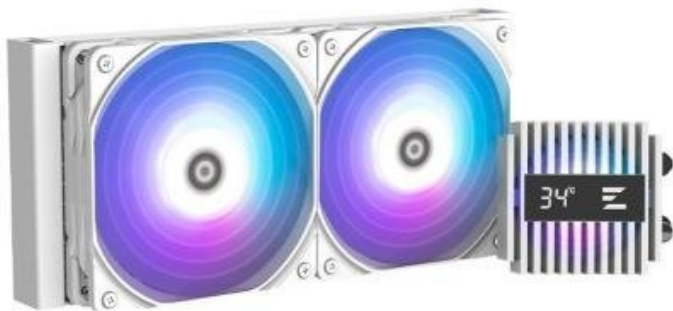

ZALMAN ALPHA2 A24 BÍLÝ

Cena celkem:	2 559 Kč
	(bez DPH: 2 115 Kč)
Běžná cena:	2 815 Kč
Ušetříte:	256 Kč
Kód zboží:	CHLZAL00272
Part No.:	ALPHA2 A24 White
Záruka:	24 měs.
Stav:	Nové zboží

Popis

ZALMAN ALPHA2 A24 - výkonný bojovník s teplem

Vodní chladič ZALMAN ALPHA2 A24 pro chlazení moderních **procesorů AMD Ryzen a Intel**. Pokročilý design pumpy s **RGB osvětlením** dodá sestavě stylový vzhled. Výkonné čerpadlo pak podporuje účinné chlazení při zachování nízké hladiny hluku. Funkce **Alpha2 AIO** vám umožní skrze displej jednoduše monitorovat teplotu v reálném čase.

Hlava pumpy je otočná v plném rozsahu, což vám umožní snadné nastavení a montáž radiátoru do požadované polohy. Ventilátor se pyšní unikátním **designem lopatek Shark fin**, což přispívá k minimálnímu odporu proudícího vzduchu a efektivnímu chlazení.

ZALMAN ALPHA2 A24 bílý

Vodní chladič určený pro chlazení široké škály procesorů. Vyznačuje se vysokou kvalitou, výkonem a spolehlivostí. Disponuje **dvěma 120 mm** velkými ventilátory s **ARGB podsvícením**. Odolné opletené hadice zaručují díky dostatečně širokému průměru **plynulý průtok** chladicí kapaliny. Chladič je dodáván se speciální **teplevodivou pastou ZM-STC10** pro maximální odvod generovaného tepla.