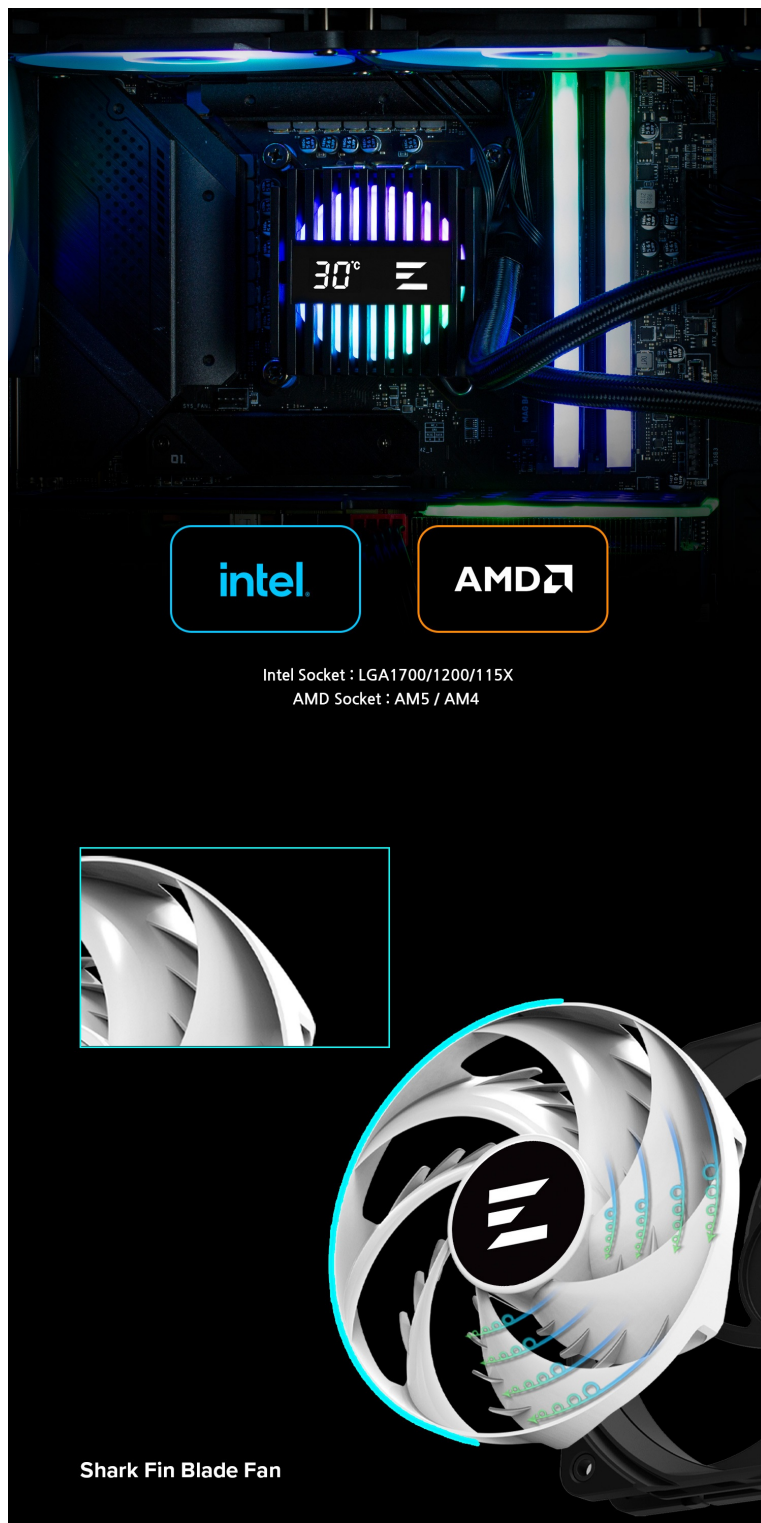

## ZALMAN ALPHA2 A36 ČERNÝ

Cena celkem:	<b>3 032 Kč</b>
	<b>(bez DPH: 2 506 Kč)</b>
Běžná cena:	<b>3 335 Kč</b>
Ušetříte:	<b>303 Kč</b>
Kód zboží:	CHLZAL00273
Part No.:	ALPHA2 A36 Black
Záruka:	24 měs.
Stav:	Nové zboží

Hlava pumpy je otočná v plném rozsahu, což vám umožní snadné nastavení a montáž radiátoru do požadované polohy. Ventilátor se pyšní unikátním **designem lopatek Shark fin**, což přispívá k minimálnímu odporu proudícího vzduchu a efektivnímu chlazení.