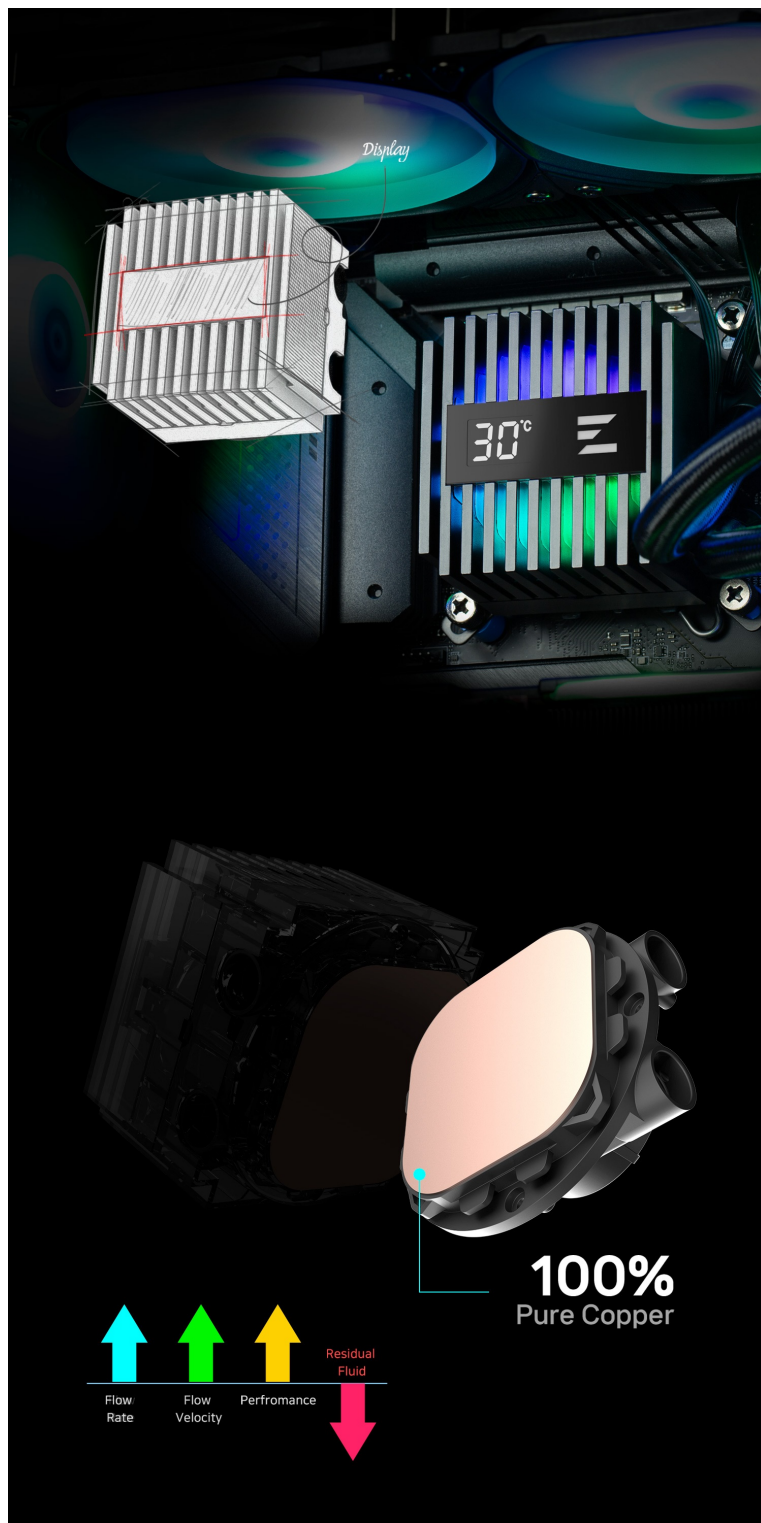

## ZALMAN ALPHA2 A36 - výkonný bojovník s teplem

**Vodní chladič ZALMAN ALPHA2 A36** pro chlazení moderních **procesorů AMD Ryzen a Intel**. Pokročilý design pumpy s **RGB osvětlením** dodá sestavě stylový vzhled. Výkonné čerpadlo pak podporuje účinné chlazení při zachování nízké hladiny hluku. Funkce **Alpha2 AIO** vám umožní skrze displej jednoduše monitorovat teplotu v reálném čase.

Hlava pumpy je otočná v plném rozsahu, což vám umožní snadné nastavení a montáž radiátoru do požadované polohy. Ventilátor se pyšní unikátním **designem lopatek Shark fin**, což přispívá k minimálnímu odporu proudícího vzduchu a efektivnímu chlazení.