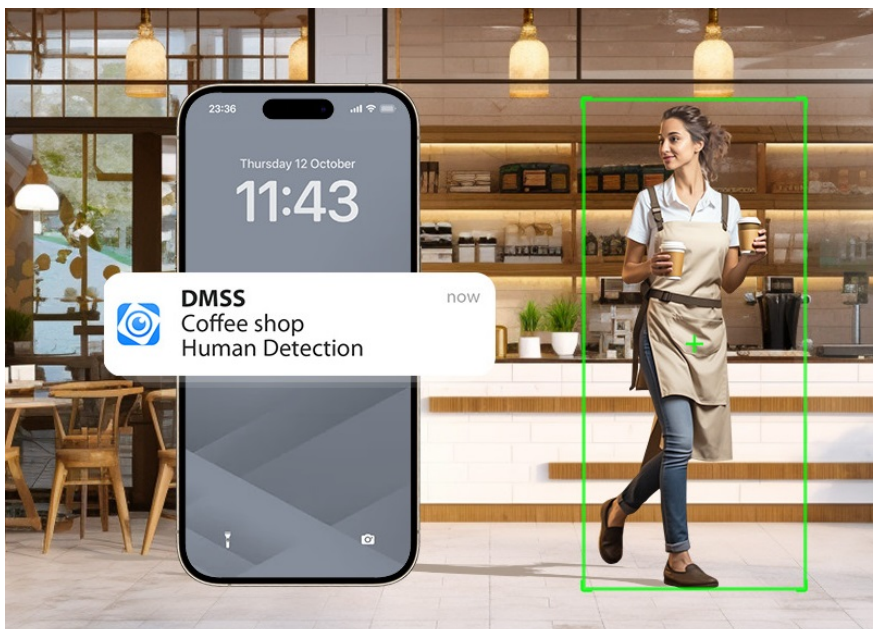

DAHUA IPC-F2CP-PV-0280B

Cena celkem:	1 269 Kč
	(bez DPH: 1 049 Kč)
Běžná cena:	1 396 Kč
Ušetříte:	127 Kč
Kód zboží:	KIPDAH1010
Part No.:	IPC-F2CP-PV-0280B
Záruka:	36 měs.
Stav:	Nové zboží

Popis

IP kamera Dahua IPC-F2CP-PV - Smart IP kamera s čistým obrazem

IP kamera Dahua IPC-F2CP-PV-0280B pro zabezpečení venkovního prostoru. Disponuje **2Mpx rozlišením** a režimy pro noční vidění, díky čemuž zachytí obraz jasně, čistě a v potřebných detailech v jakoukoli denní či noční hodinu. Kamera **Dahua IPC-F2CP-PV-0280B** je optimální pro detekci osob, respektive jejich pohybu v reálném čase.

Současně dokáže **efektivně odfiltrovat objekty** jako listí, světlo, zvířata a další, aby nedocházelo k falešným poplachům a nevyžádaným notifikacím na váš telefon. Samozřejmostí je **pevná a odolná konstrukce se stupněm krytí IP67**. Díky tomu je chráněna proti vnějším podmínkám, kam patří například déšť, prach nebo mlha.

Výbava IP kamery Dahua IPC-F2CP-PV-0280B zahrnuje **integrováný reproduktor a mikrofon**, takže po propojení se smartphonem skrze **aplikaci DMSS** můžete obousměrně komunikovat s blízkými nebo třeba kurýrní službou. Pořízené záznamy lze ukládat na SD kartu, NVR úložiště nebo cloud. Veškeré funkce a nastavení máte díky aplikaci DMSS jednoduše a kdykoli pod kontrolou.