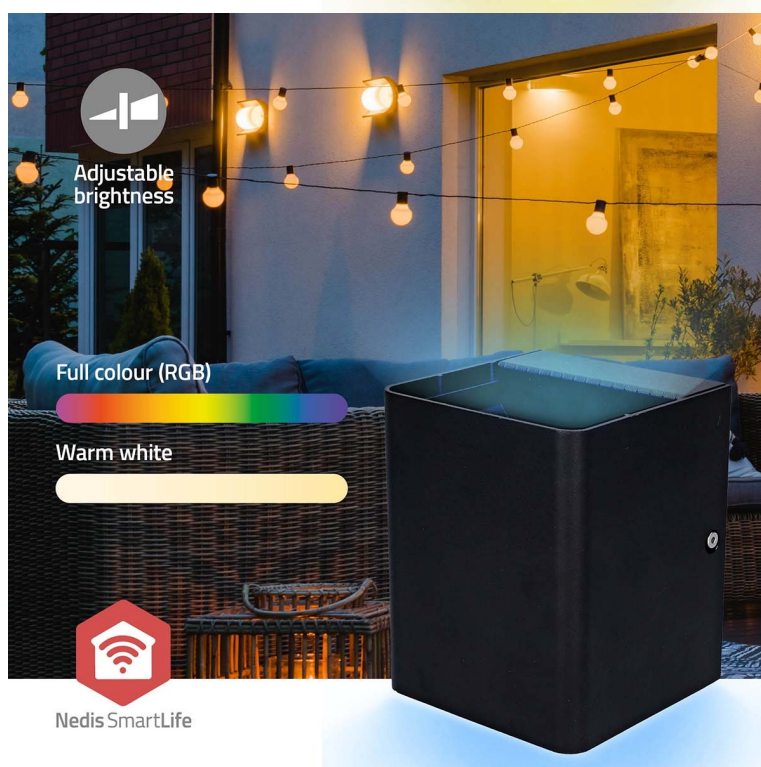

NEDIS ZBLOW10RGBW

Cena celkem:	1 769 Kč
	(bez DPH: 1 462 Kč)
Běžná cena:	1 946 Kč
Ušetříte:	177 Kč
Kód zboží:	OSVNED1099
Part No.:	ZBLOW10RGBW
Záruka:	24 měs.
Stav:	Nové zboží

Popis

Nedis ZBLOW10RGBW - chytré světlo s chytrým ovládáním

Chytré venkovní svítidlo Nedis ZBLOW10RGBW, které promění vaši zahradu, terasu nebo balkon v ještě kouzelnější místo k posezení a relaxaci. Díky elegantnímu designu představuje skvělý doplněk do moderního venkovního interiéru. Navíc je **energeticky úsporné**, takže si světlo můžete užívat bez výčitek. Konstrukce obsahuje světla směřující nahoru i dolů a vytvoří pohodovou atmosféru i potřebné osvětlení prostoru. Je ideální například na večerní posezení s přáteli, pohodu po náročném dni, večírek a jakékoli společenské události ve vaší domácnosti. **Smart nástěnné svítidlo Nedis ZBLOW10RGBW** podporuje všestranné možnosti osvětlení. Produkuje jak uklidňující teplé bílé světlo, tak **barevné RGB světlo** pro rozproudění zábavy.

Nedis ZBLOW10RGBW

Chytré **venkovní nástěnné LED svítidlo** s elegantním designem a pokročilými funkcemi je dokonalým doplňkem pro zahradu, terasu nebo balkon. Nabízí možnost výběru mezi **teplým bílým světlem** nebo živými barvami **RGB**. Svítidlo lze pomocí technologie **Wi-Fi** propojit s aplikací **Nedis SmartLife** v chytrém telefonu a dálkově tak ovládat **jas a barvy** dle vašich potřeb. S funkcí plánování můžete také pohodlně nastavit **časové plány**, například pro automatické rozsvícení při západu slunce. Protokol **Zigbee** umožňuje připojit více zařízení v rámci jedné sítě. Integrací různých světel kompatibilních se Zigbee můžete vytvořit synchronizovaný zážitek z osvětlení v celé venkovní oblasti. Samozřejmostí už je podpora **hlasového ovládání** pomocí Amazon Alexa nebo Google Home.