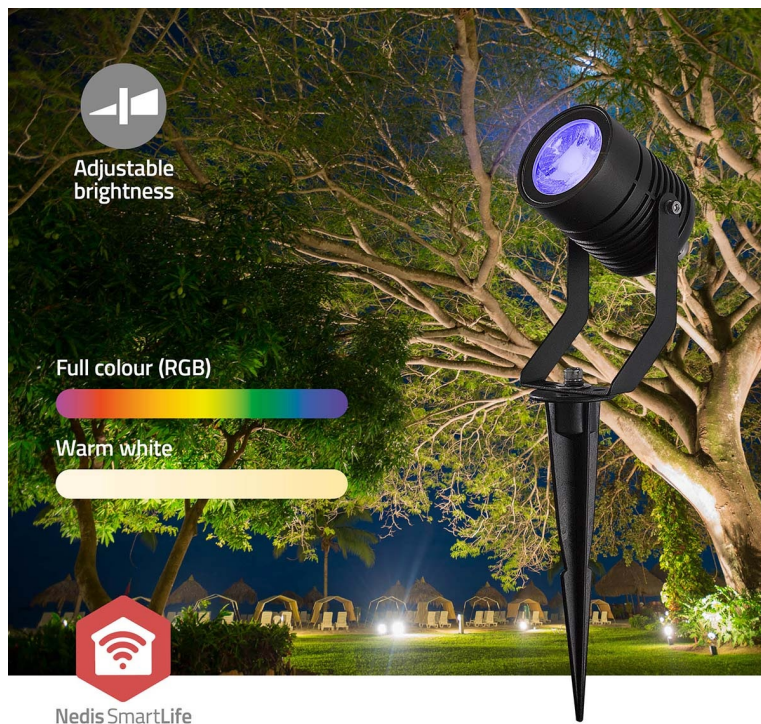

NEDIS ZBLOS10RGBW3

Cena celkem:	3 195 Kč
	(bez DPH: 2 641 Kč)
Běžná cena:	3 515 Kč
Ušetříte:	320 Kč
Kód zboží:	OSVNED1100
Part No.:	ZBLOS10RGBW3
Záruka:	24 měs.
Stav:	Nové zboží

Popis

Nedis ZBLOW10RGBW - chytré bodové světlo s chytrým ovládáním

Trojice světel Nedis ZBLOW10RGBW představuje perfektně řešení pro osvětlení veovního prostoru v rámci vaší chytré domácnosti. Tato bodová světla jsou navržena s ohledem na **výkon i odolnost** díky vsazení do hliníkového pouzdra. Podporuje **barevné RGB osvětlení**, s pomocí kterého vykouzlíte požadovanou atmosféru podél cesty, na dvoře, zahradě či jiném venkovním prostoru.

Skrze **protokol Zigbee** můžete snadno integrovat všechna svítidla do jedné sítě a využívat jejich výkon na maximum. **Bodová světla Nedis ZBLOW10RGBW** se vyznačují nízkou spotřebou energie a snižují tak tlak na vaši peněženku. Pomocí **aplikace Nedis Smartlife** máte nad osvětlením vždy plnou kontrolu. Skrze smartphone například upravíte jas, nastavíte časové plány apod. Nechybí ani **podpora hlasových asistentů Amazon Alexa a Google Home**.

Nedis ZBLOW10RGBW

Sada tří chytrých **venkovních bodových LED svítidel** s elegantním designem a pokročilými funkcemi je dokonalým doplňkem pro zahradu či příjezdovou cestu. Nabízí možnost výběru mezi **teplým bílým světlem** nebo živými barvami **RGB**. Svítidlo lze pomocí technologie **Wi-Fi** propojit s aplikací **Nedis SmartLife** v chytrém telefonu a dálkově tak ovládat **jas a barvy** dle vašich potřeb. S funkcí plánování můžete také pohodlně nastavit **časové plány**. Protokol **Zigbee** umožňuje připojit více zařízení v rámci jedné sítě. Integrací různých světel kompatibilních se Zigbee můžete vytvořit synchronizovaný zážitek z osvětlení v celé venkovní oblasti. Samozřejmostí už je podpora **hlasového ovládání** pomocí Amazon Alexa nebo Google Home.