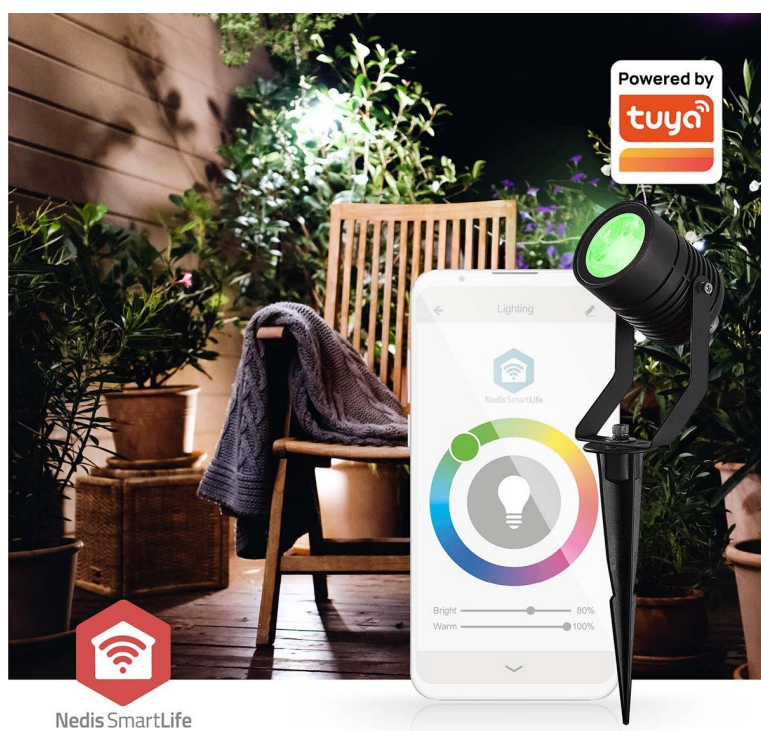

NEDIS ZBLOS10RGBW3

Cena celkem:	3 195 Kč
	(bez DPH: 2 641 Kč)
Běžná cena:	3 515 Kč
Ušetříte:	320 Kč
Kód zboží:	OSVNED1100
Part No.:	ZBLOS10RGBW3
Záruka:	24 měs.
Stav:	Nové zboží

Popis

Nedis ZBLOW10RGBW - chytré bodové světlo s chytrým ovládáním

Trojice světel Nedis ZBLOW10RGBW představuje perfektně řešení pro osvětlení veovního prostoru v rámci vaší chytré domácnosti. Tato bodová světla jsou navržena s ohledem na **výkon i odolnost** díky vsazení do hliníkového pouzdra. Podporuje **barevné RGB osvětlení**, s pomocí kterého vykouzlíte požadovanou atmosféru podél cesty, na dvoře, zahradě či jiném venkovním prostoru.

Skrze **protokol Zigbee** můžete snadno integrovat všechna svítidla do jedné sítě a využívat jejich výkon na maximum. **Bodová světla Nedis ZBLOW10RGBW** se vyznačují nízkou spotřebou energie a snižují tak tlak na vaši peněženku. Pomocí **aplikace Nedis Smartlife** máte nad osvětlením vždy plnou kontrolu. Skrze smartphone například upravíte jas, nastavíte časové plány apod. Nechybí ani **podpora hlasových asistentů Amazon Alexa a Google Home**.

Nedis ZBLOW10RGBW

Sada tří chytrých **venkovních bodových LED svítidel** s elegantním designem a pokročilými funkcemi je dokonalým doplňkem pro zahradu či příjezdovou cestu. Nabízí možnost výběru mezi **teplým bílým světlem** nebo živými barvami **RGB**. Svítidlo lze pomocí technologie **Wi-Fi** propojit s aplikací **Nedis SmartLife** v chytrém telefonu a dálkově tak ovládat **jas a barvy** dle vašich potřeb. S funkcí plánování můžete také pohodlně nastavit **časové plány**. Protokol **Zigbee** umožňuje připojit více zařízení v rámci jedné sítě. Integrací různých světel kompatibilních se Zigbee můžete vytvořit synchronizovaný zážitek z osvětlení v celé venkovní oblasti. Samozřejmostí už je podpora **hlasového ovládání** pomocí Amazon Alexa nebo Google Home.