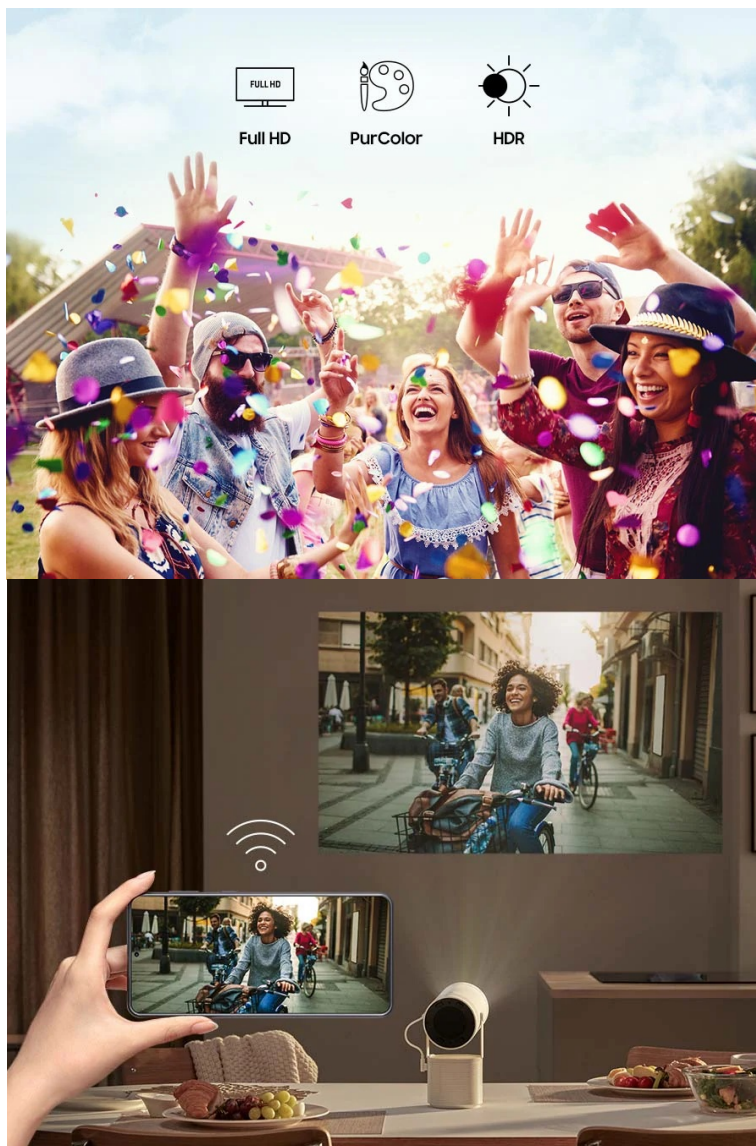

Přenosný projektor Samsung The Freestyle 2, který vám díky své nízké váze a rozměrům umožní promítat obsah kdekoli, kdykoli v rozmanitých úhlech. **Kompaktní design a lehkost** umožňují přenášení přímo v ruce a můžete jej vzít s sebou na cesty. Skrze **rozhraní USB-C** projektor připojíte ke kompatibilní externí baterii a můžete promítat v exteriéru, na venkovní párty, grilování apod. **Full HD rozlišení** produkuje ostrý obraz a ve spojení s praktickým **stojánkem** snadno nastavíte ideální polohu.

Oblíbený obsah můžete sledovat z různých pozic a úhlů, jak chcete. Výsledný obraz se navíc snadno optimalizuje přímo z místa, takže se můžete rozloučit s nepříjemným zkreslením, ať už **projektor Samsung The Freestyle 2** stojí kdekoli. Samozřejmostí je také dostatečné ozvučení.

Zabudovaný **reproduktor** produkuje **360stupňový zvuk**, který se rozprostírá po nejbližším okolí. Mezi další přednosti patří **funkce Samsung Smart TV** pro ještě bohatší multimediální zážitky s certifikovanými aplikacemi.