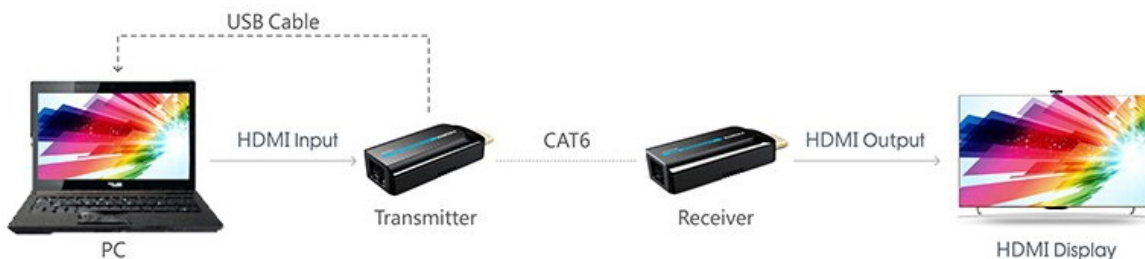

Vlastnosti:

- přenos HDMI 1.3 signálu