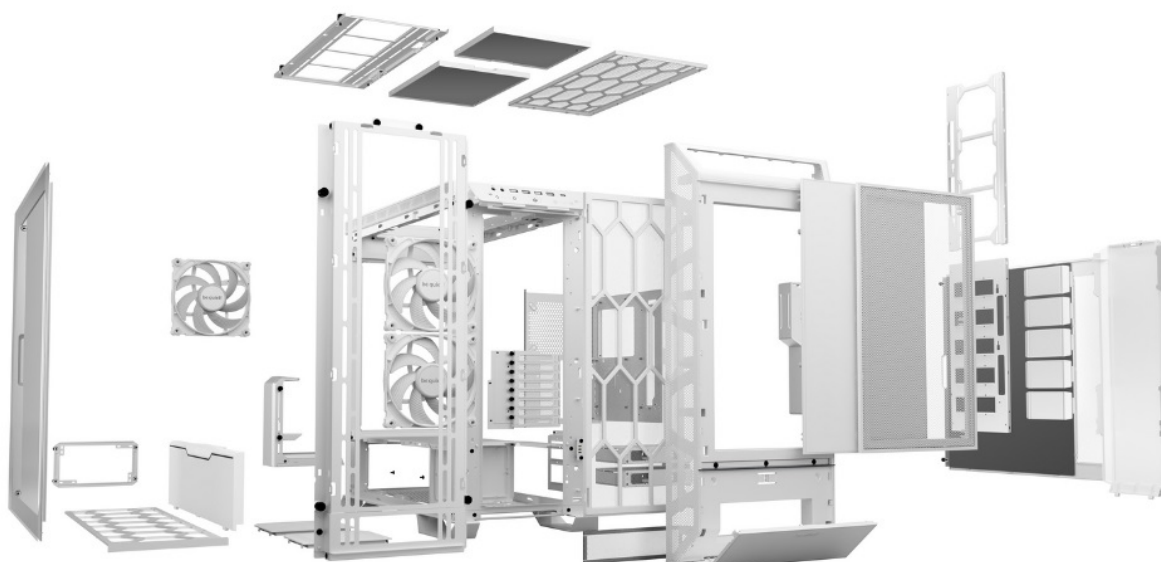

Popis

Be quiet! DARK BASE PRO 901 Window - dejte komponentům řád a chlazení

Stylová počítačová skříň Be quiet! DARK BASE PRO 901 Window s průhlednou bočnicí, která nabízí dostatek prostoru pro uložení komponent a podpoří tichý provoz celé sestavy. **Průhledná bočnice** poskytne jasný pohled dovnitř, když potřebujete zkontrolovat, jak všechno pěkně šlape. Popřípadě vám umožní také snadný upgrade součástí v budoucnu.

Skříň **Be quiet! DARK BASE PRO 901 Window** se vyznačuje také odnímatelnou horní a přední částí. **Zabudovaný rozbočovač pro ventilátory** oceníte při stavbě moderního PC systému, který vyžaduje pořádné ochlazení. **Trojice předinstalovaných ventilátorů Silent Wigs 4** zajistí precizní proudění vzduchu. Design lopatek produkuje takový tlak vzduchu, aby byl zajištěn potřebný výkon při zachování nízké hladiny hluku.

Be quiet! DARK BASE PRO 901 Window

Kvalitní počítačová skříň s průhlednou bočnicí formátu **Middle Tower** nabízí **šest 2,5"** pozic pro SSD disky a **dvě 3,5"** pozice pro pevné disky. Předinstalovány jsou **tři 140 mm ventilátory**, které lze optimalizovat jak pro tichý chod, tak pro výkon bez kompromisu pomocí dotykových tlačítek na horním panelu. Zde se také nachází **čtyři porty USB 3.0**, jeden port **USB-C**, sluchátkový výstup a audio vstup pro mikrofon. Herní design ještě doplňuje elegantní **ARGB osvětlení**. Ve skříni je dostatek prostoru pro chladič CPU do výšky až 190 mm a grafickou kartu o délce až 370 mm. Důmyslné řešení umožňuje pohodlné umístění **až 420 mm dlouhého výměníku** vodního chlazení na přední straně. Potěší také přítomnost **prachových filtrů**. Skříň je dodávána **bez zdroje**.

ZÁKLADNÍ SPECIFIKACE

Provedení skříně: Middle Tower

Interní pozice: 6 × 2,5", 2 × 3,5"

Kompatibilita základní desky: E-ATX, XL-ATX, ATX, Micro ATX, Mini-ITX

Zdroj: bez zdroje

Konektory na horním panelu: 4 × USB 3.0, 1 × výstup pro sluchátka, 1 × vstup mikrofonu