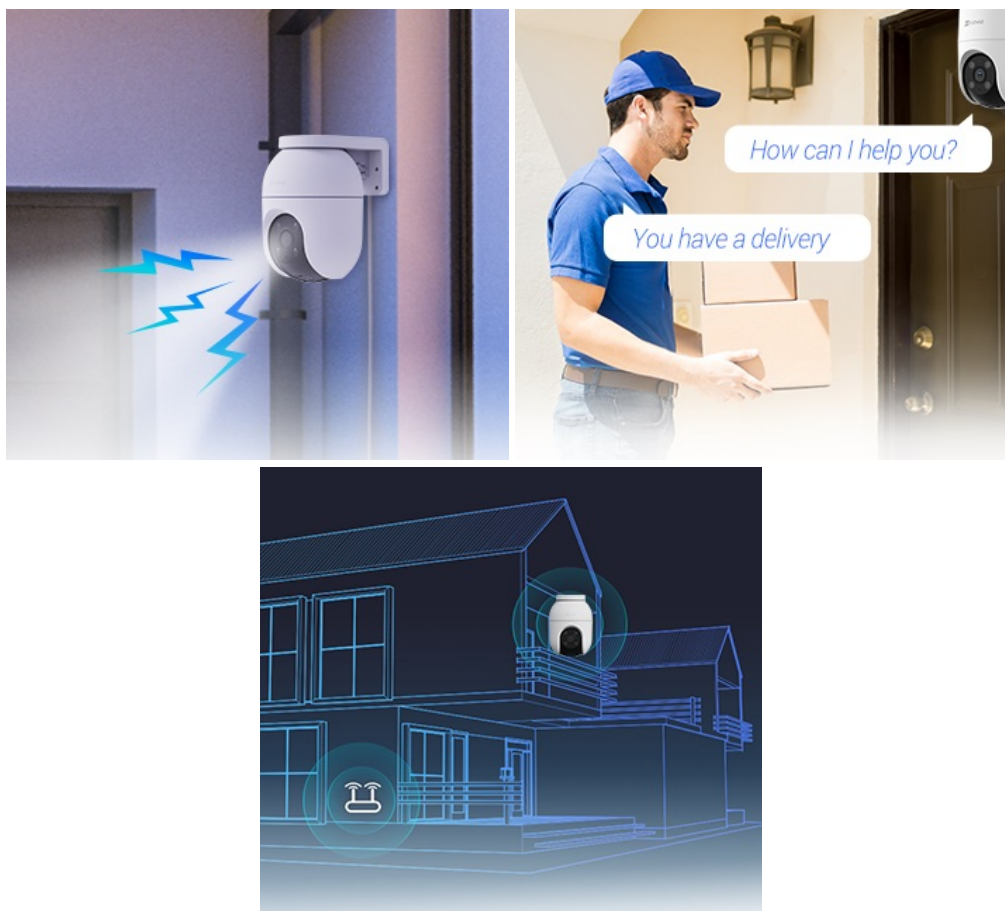

Venkovní IP kamera **EZVIZ C8c** zvýší zabezpečení vnějšího prostoru. Je navržena pro panoramatické snímání ve vysokém **rozlišení obrazu 2K+**. Díky tomu zachytí bohatý prostor bez slepých úhlů, a to jak ve dne, tak v noci. Rozlišení vykresluje ostrý obraz se všemi detaily. Samozřejmostí je **detekce pohybu osoby a rozlišení postav, vozidel a běžných objektů** pomocí algoritmu umělé inteligence.

To předchází falešným poplachům vyvolaných poletujícími listy nebo hmyzem. **Model EZVIZ C8c** je vybaven **reproduktorem a mikrofonom** pro obousměrnou komunikaci, což oceníte například při příjezdu kurýra nebo donáškové služby. Samozřejmostí je **podpora nočního vidění**. Integrovaný IR přísvit s dosahem až 30 metrů zajistí dobře viditelný obraz i v nočních hodinách.

EZVIZ C8c 4 Mpx

Venkovní IP kamera nabízí snímač **1/3" CMOS** s rozlišením **4 Mpx**, který je schopný snímat video v rozlišení 2560 × 1440 při **30 fps**. Pro případ zhoršených světelných podmínek je přítomen **IR přísvit** do vzdálenosti **30 m**. Komprese **H.265/H.264** snižuje nároky na přenos dat a úložiště. Natočené záznamy je možné ukládat na **microSD kartu** do kapacity až 512 GB, nebo odesílat na cloudové úložiště (na základě předplatného). **Aktivní zastrašení** v podobě stroboskopického světla a zvukového alarmu pak varuje případné narušitele. Součástí kamery je integrovaný **reproduktor a mikrofون**, který umožní kvalitní obousměrnou komunikaci. Propojení kamery pomocí aplikace v mobilním zařízení umožní pohodlný vzdálený přístup, pořizování záznamů či fotografií nebo upozornění v případě **detekce pohybu**. Připojení lze jednoduše realizovat jak drátově prostřednictvím **RJ-45** konektoru, tak bezdrátově skrze **Wi-Fi**. Přímou v aplikaci navíc můžete s kamerou pohodlně otáčet o **až 350°** horizontálně a **až 80°** vertikálně. Je kompatibilní s inteligentními hlasovými asistenty **Amazon Alexa a Google Assistant**.