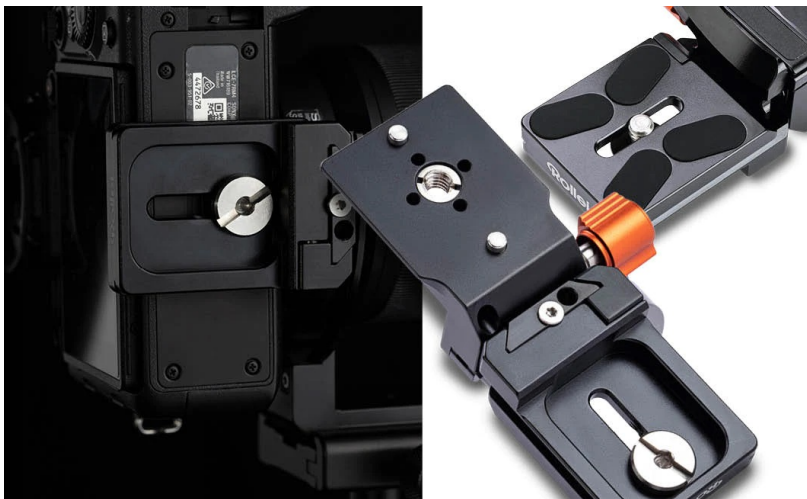

## ROLLEI FRAME FLIPPER 64MM

|              |                            |
|--------------|----------------------------|
| Cena celkem: | <b>1 376 Kč</b>            |
|              | <b>(bez DPH: 1 137 Kč)</b> |
| Běžná cena:  | <b>1 514 Kč</b>            |
| Ušetříte:    | <b>138 Kč</b>              |
| Kód zboží:   | KAMR87600                  |
| Part No.:    | 23023                      |
| Záruka:      | 24 měs.                    |
| Stav:        | Nové zboží                 |

### Přepínejte na výšku, šířku rychle, jednoduše a s přehledem - Rollei Frame Flipper

**Rollei Frame Flipper** je praktický doplněk, který vám umožní plynule přecházet mezi formátem fotografování na výšku a šířku. **Otočný mechanismus** s kolečkem současně zajistí, že váš fotoaparát zůstane bezpečně zafixován a ve stabilní poloze. Díky tomu perfektně **zarámuje každý snímek a umožní lepší zarovnání záběru** bez dalšího příslušenství.

S **doplňkem Rollei Frame Flipper** se velmi snadno manipuluje a změnu provedete během několika sekund. **Záběry z jiného úhlu** jsou tak otázkou okamžiku. Tento model s **nosností 3 kg** je vhodný **pro fotoaparáty s objektivem o maximálním průměru 64 mm**. Svým designem umožní komfortní instalaci a jednoduchou kontrolu, zda je zařízení bezpečně a pevně připojené.

### Rollei Frame Flipper 64 mm

Frame Flipper umožňuje **plynule přepínat mezi režimy na výšku a na šířku** a zároveň udržuje fotoaparát s objektivem do průměru **64 mm** v bezpečí a stabilitě. Díky inovativní konstrukci lze otočit fotoaparát během několika sekund, což vám pomůže pořídit dokonalý snímek z jakéhokoli úhlu. Samozřejmostí je plný přístup ke všem konektorům a displeji pro snadnou manipulaci. Zařízení lze připevnit přímo ke kulové hlavě pomocí systému **Arca-Swiss** nebo ke stativu pomocí šroubu. Pro zajištění bezpečnosti vašeho vybavení je Frame Flipper vybaven **bezpečnostními kolíky**, které zabraňují nechtěnému sklouznutí zařízení.