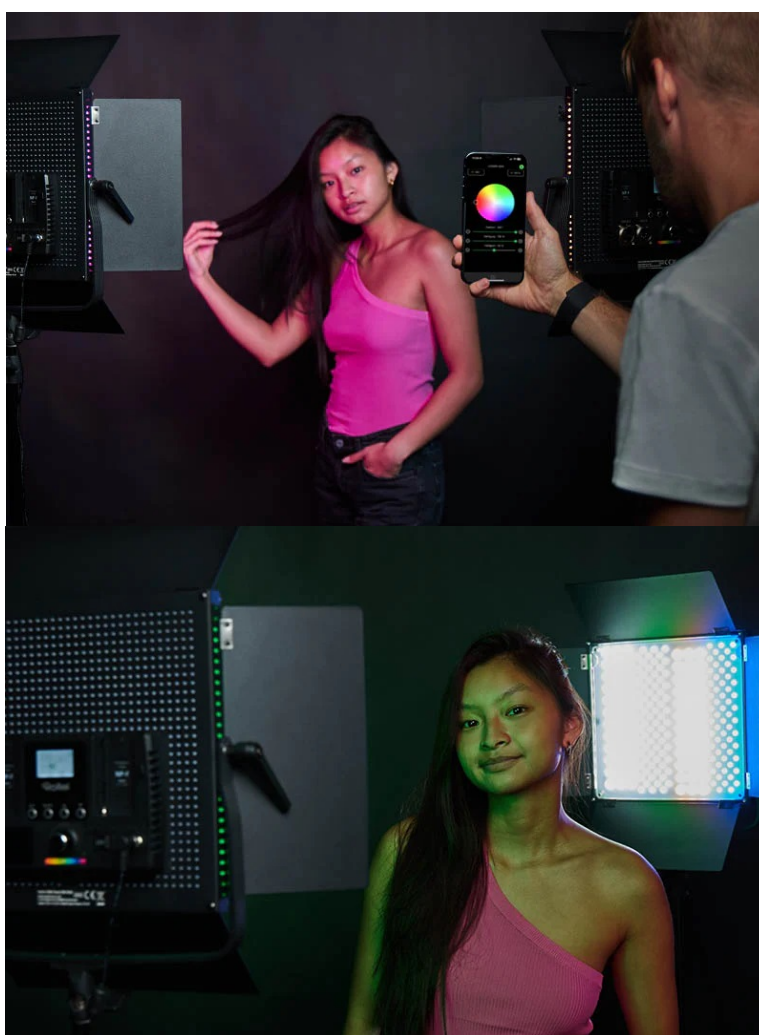

ROLLEI VIBE PANEL 900 RGB

Cena celkem:	5 473 Kč (bez DPH: 4 523 Kč)
Běžná cena:	6 020 Kč
Ušetříte:	547 Kč
Kód zboží:	FOTR9533
Part No.:	28643
Záruka:	24 měsíce
Stav:	Nové zboží

Popis

Rollei VIBE Panel 900 RGB - osvětlení do vašeho foto studia

LED osvětlení Rollei VIBE Panel 900 RGB kompaktních rozměrů, které přináší rozmanité způsoby využití světla. Uplatní se při různých příležitostech fotografování, natáčení apod. Výkonné LED diody umožní vytvořit světlo s nastavitelnými barvami a intenzitou osvětlení. **Spojení teplých bílých a studených bílých LED diod** je ideální pro jakékoli potřeby.

288 RGB LED diod přináší působivou barevnou paletu, abyste při fotografování vytvořili požadovanou atmosféru a vaše snímky měly ten správný šmrnc. Světelný LED panel **Rollei VIBE Panel 900 RGB** disponuje vysokým výkonem a produkuje jasné a konzistentní světlo i v náročných studiových podmínkách.

vhodný pro široké spektrum scénářů, kreativní a profesionální fotografování. Všechny funkce máte jednoduše na dosah pomocí tlačítek na zadní straně panelu nebo **aplikace VIBE LED**.

Rollei VIBE Panel 900 RGB