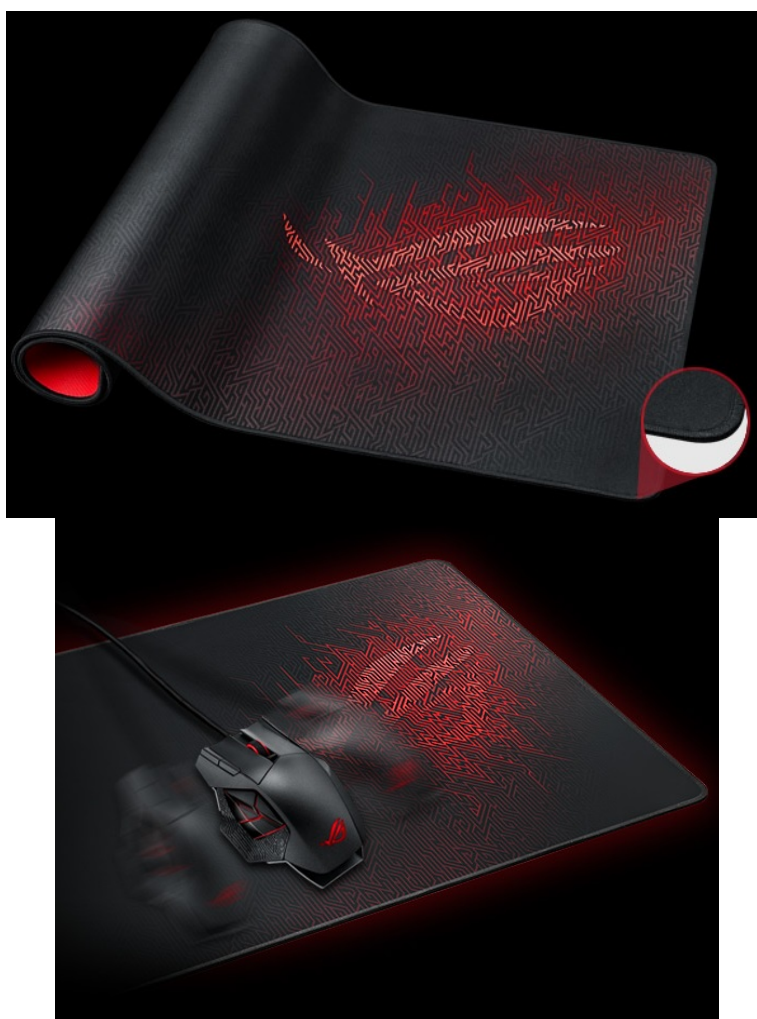

## ASUS ROG SHEATH ČERNO-ČERVENÁ

Cena celkem:	<b>947 Kč</b>
	<b>(bez DPH: 782 Kč)</b>
Běžná cena:	<b>1 041 Kč</b>
Ušetříte:	<b>95 Kč</b>
Kód zboží:	PODASS0002
Part No.:	90MP00K1-B0UA00
Záruka:	24 měs.
Stav:	Nové zboží

#### ASUS ROG SHEATH - obří prostor pro vaše herní řádění

**Extra velká podložka ASUS ROG SHEATH**, která je navržena pro všechny typy myši. Díky hladkému povrchu zajistí ideální skluz a přesné snímání každého pohybu. Zaznamená i velmi jemné přesuny, například při míření, a podporuje precizní ovládání v jakékoli situaci. **Horní strana z tkaného povrchu** se přizpůsobí vašemu hernímu stylu i nastavení myši. Ať už potřebujete milimetrovou přesnost, nebo se zběsile proháníte po herních mapě, máte zajištěnou ovladatelnost klidně na jednotlivé pixely.

**Podložka pod myš ASUS ROG SHEATH** je na spodní straně vybavena protiskluzovou gumovou vrstvou, která zajistí stabilní uchycení na jednom místě. Prošívané okraje jsou odolné proti opotřebení a roztřepení, takže podložka vypadá stále jako nová. Díky **masivním rozměrům** vám poskytne dostatek místa pro ovládání myši i umístění dalšího vybavení.

### **ASUS ROG SHEATH**

Mimořádně velká herní podložka pod myš a klávesnici s **hladkým textilním povrchem** dokonale zajišťuje přesné sledování pixelů pro bezkonkurenční ovládání a kontrolu. S přilnavým **gumovým podkladem** je podložka bezpečně přichycena ke stolu, kde zůstává za všech okolností. Odolné prošití podél okrajů zabraňuje roztřepení.