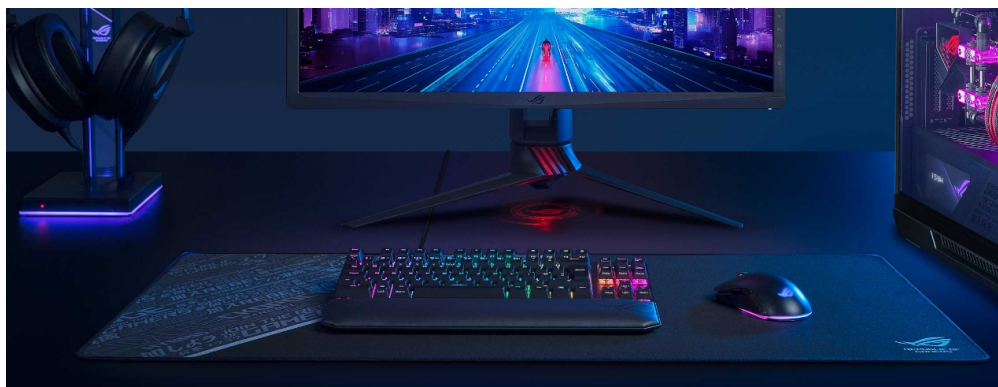

Extra velká podložka ASUS ROG SHEATH, která je navržena pro všechny typy myši. Díky hladkému povrchu zajistí ideální skluz a přesné snímání každého pohybu. Zaznamená i velmi jemné přesuny, například při míření, a podporuje precizní ovládání v jakékoli situaci. **Horní strana z tkaného povrchu** se přizpůsobí vašemu hernímu stylu i nastavení myši. Ať už potřebujete milimetrovou přesnost, nebo se zběsile proháníte po herních mapě, máte zajištěnou ovladatelnost klidně na jednotlivé pixely.

Podložka pod myš ASUS ROG SHEATH je na spodní straně vybavena protiskluzovou gumovou vrstvou, která zajistí stabilní uchycení na jednom místě. Prošívané okraje jsou odolné proti opotřebení a roztřepení, takže podložka vypadá stále

jako nová. Díky **masivním rozměrům** vám poskytne dostatek místa pro ovládání myši i umístění dalšího vybavení.

ASUS ROG SHEATH

Mimořádně velká herní podložka pod myš a klávesnici **s hladkým textilním povrchem** dokonale zajišťuje přesné sledování pixelů pro bezkonkurenční ovládání a kontrolu. S přínavým **gumovým podkladem** je podložka bezpečně přichycena ke stolu, kde zůstává za všech okolností. Odolné prošití podél okrajů zabraňuje roztřepení.

ZÁKLADNÍ SPECIFIKACE

Kompatibilita: optické a laserové myši

Rozměry: 900 × 440 × 3 mm

Barva: černá-šedá