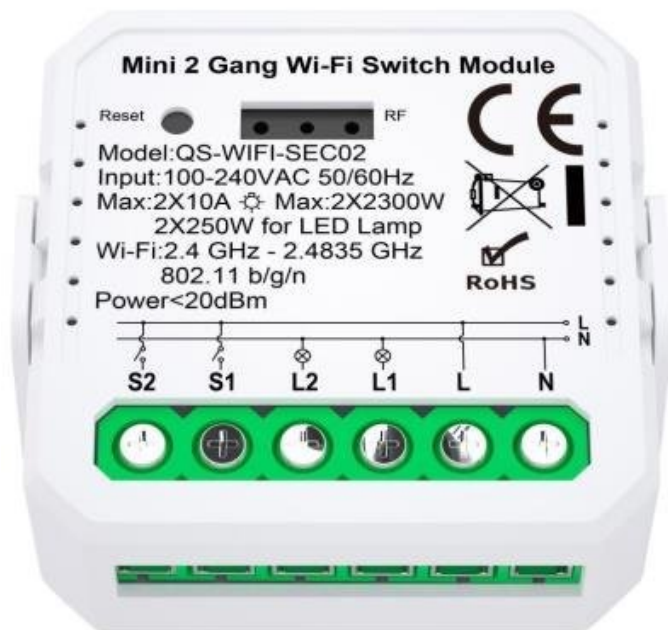

IMMAX NEO LITE SMART KONTROLER V7

Cena celkem:

440 Kč

(bez DPH: 364 Kč)

Běžná cena:

484 Kč

Ušetříte:

44 Kč

Kód zboží:

ELIIMM1024

Part No.:

07571L

Záruka:

24 měs.

Stav:

Nové zboží

Popis

IMMAX NEO LITE Smart kontroler V7

Speciální ovladač pro **ovládání světelných zdrojů** systému IMMAX NEO LITE komunikující pomocí bezdrátové technologie **Wi-Fi**. Ovladačem je možné stmívat či vypínat, díky tomu můžete mít osvětlení v domácnosti kdykoliv pod kontrolou a stát se tak „pánem světla“. Samozřejmostí je ochrana proti přepětí, přehřátí i přetížení. Kontroler je kompatibilní s iOS, Android, Amazon Alexa, Apple Siri zkratky, Google Assistant a systémem Lidl.

Maximální zatížení: 2 × 2300 W (2 × 250 W pro LED osvětlení)

Maximální proud: 2 × 10 A

Napájení: AC 120–240 V

Rozměry: 40 × 40 × 18 mm (bez držáku), 44 × 44 × 23 mm (s držákem)

Stupeň krytí: IP20

Barva: bílá