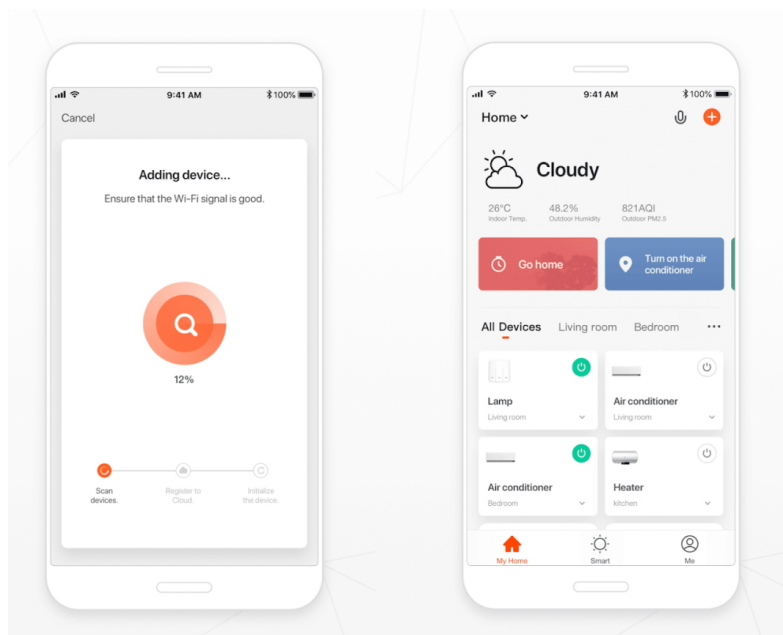

Popis

IMMAX NEO SMART 07574L

Chytrý **Wi-Fi** elektronický jistič s **měřením spotřeby** a volitelným nastavením ochran - **proudová ochrana, přepětí, podpětí**. Je plně kompatibilní se systémy **iOS, Android, Amazon Alexa, Apple Siri zkratky, Google Assistant, TUYA, Lidl**. Pracuje na protokolu **Wi-Fi**. Instalace na **DIN lištu**.