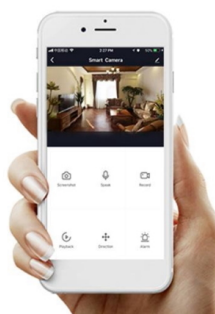

Popis

IMMAX NEO SMART 07574L

Chytrý **Wi-Fi** elektronický jistič s **měřením spotřeby** a volitelným nastavením ochran - **proudová ochrana, přepětí, podpětí**. Je plně kompatibilní se systémy **iOS, Android, Amazon Alexa, Apple Siri zkratky, Google Assistant, TUYA, Lidl**. Pracuje na protokolu **Wi-Fi**. Instalace na **DIN lištu**.