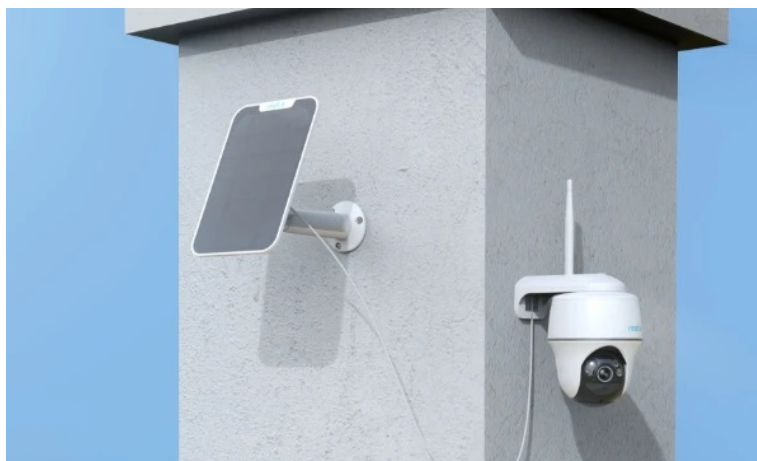

Reolink Argus Series B430 - spolehlivý strážce vašeho prostoru

Bezpečnostní kamera Reolink Argus Series B430 s provozem na baterii, ale také s **podporou solárního napájení**. Umožní vám sledovat širokou plochu v **rozlišení 2K+** a ve vysoké kvalitě barevného vidění ve dne i v noci. Díky chytrým funkcím efektivně zabezpečíte váš prostor. Patří sem například **detekce pomocí AI**, které spolehlivě **rozpozná osoby, vozidla i zvířata**.

V případě detekce pak okamžitě obdržíte oznámení, ať už jste kdekoli. Samozřejmostí je také **funkce aktivního odstrašení** pomocí silných světlených reflektorů a sirény – kombinace, která nezvaného návštěvníka v každém případě rozhodí. Pro odstrašení můžete využít také **integrováný reproduktor a mikrofon** pro obousměrnou komunikaci. Kamera **Reolink Argus Series B430** podporuje bezplatnou **aplikaci Reolink** pro mobilní zařízení a PC software.

S takovou pomocí můžete přijímat notifikace o detekci v reálném čase, sledovat dění živě ze svého telefonu nebo notebooku, přehrávat záznamy a provádět další úkony. **IP kamera Reolink Argus Series B430** umožňuje připojení pomocí **dvoupásmové Wi-Fi**. Díky tomu je zajištěn silný signál a stabilní konektivita. Mezi další přednosti patří provoz jak na dobíjecí baterii, tak na solární panel (není součástí balení).

- Vysoce kvalitní obraz s rozlišením 5 Mpx
- Účinná kompresní technologie H.265
- IR přísvit do vzdálenosti až 10 m
- PIR detekce pohybu
- Detekce osob, zvířat a vozidel
- Bezdrátové připojení Wi-Fi (802.11a/b/g/n)
- Vestavěná baterie s kapacitou 6000 mAh
- Slot pro paměťovou kartu microSD s kapacitou až 128 GB
- Integrovaný mikrofon a reproduktor pro obousměrnou komunikaci
- 10násobný digitální zoom
- Odolnost vůči vodě a prachu (IP64)
- Otáčení 355°, otáčení 140°
- Mobilní aplikace v češtině