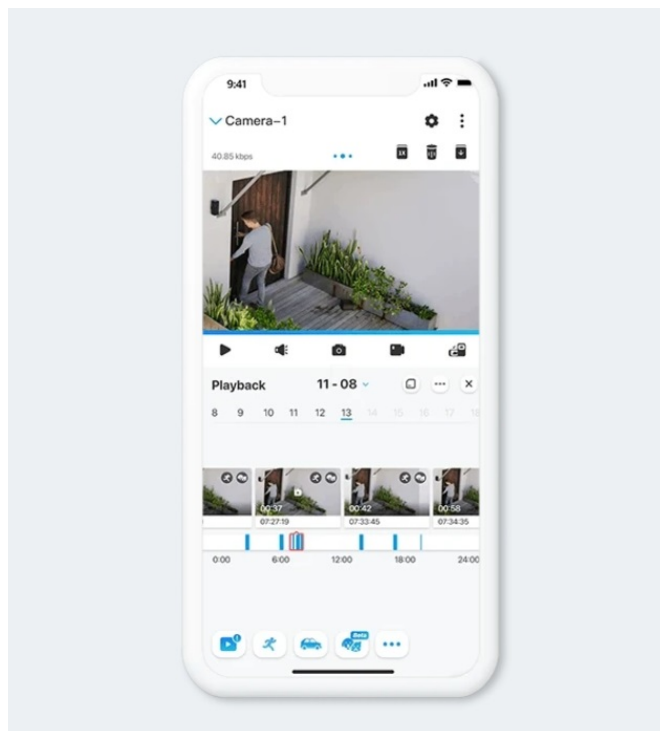

IP kamera Reolink Go Series G330 se vyznačuje bohatými možnostmi chytrého monitoringu. Díky moderním technologiím dokáže efektivně analyzovat osoby, vozidla a s přesnou detekcí snižuje množství falešných poplachů.

Zabudovaný mikrofon a reproduktor přináší obousměrnou komunikaci, což oceníte jak při doručování balíků, nákupů až domů, tak při návštěvě přátel, které můžete pozdravit. **Rozlišení 4Mpx** zachycuje jasné a ostré záběry se všemi potřebnými detaily.

Komfortní záznamy a pohled získáte nejenom ve dne, ale také v noci. **IP kamera Reolink Go Series G330** disponuje **infračervenými LED diodami** pro vysokou kvalitu nočního vidění ve venkovních prostorech. O napájení se stará **dobíjecí baterie s kapacitou 7800 mAh**, případně solární panel, který lze dokoupit samostatně. Provoz je tak **šetrný k životnímu prostředí**.

Reolink Go Series G330

4megapixelová IP kamera typu **bullet** nabízí snímač **1/3" CMOS** s rozlišením **2560 × 1440** obrazových bodů a úhlem záběru **95°** (horizontálně). V případě zhoršených světelných podmínek či tmy je přítomen IR přísvit do vzdálenosti **až 10 m**. Napájena je pomocí vestavěné baterie s kapacitou **7800 mAh**. Kameru lze také napájet pomocí **solárního panelu (není součástí balení)**. Díky **aplikaci Reolink** lze sledovat dění v domácnosti či jiných prostorech **24 hodin denně, 7 dní v týdnu** odkudkoli skrze váš smartphone. Kamera navíc disponuje zabudovaným **mikrofonem a reproduktorem**. Zajistěte potěší kompatibilita s hlasovými asistenty **Google Assistant a Amazon Alexa**. Díky voděodolnosti dle **IP65** nabízí jak vnitřní, tak i venkovní možnost použití.