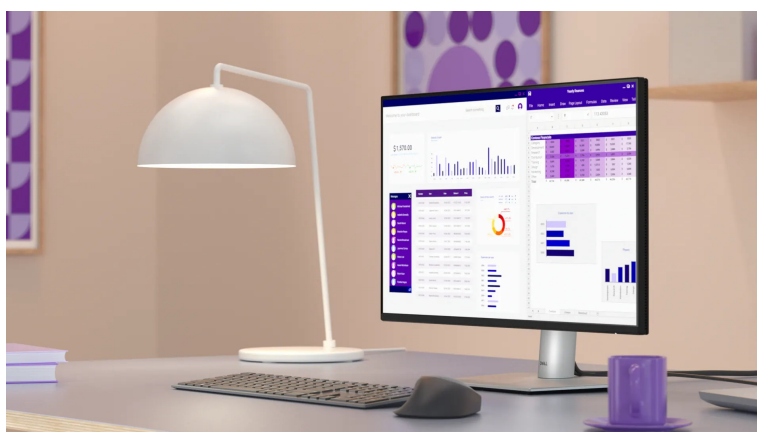

### Dell Professional P2425E - vysoká produktivita s ochranou očí

S monitorem Dell Professional P2425E se můžete pustit do náročné práce a dokončit všechny projekty. Nabízí **24palcový displej**, který vám na komfortní ploše zprostředkuje aplikace, tabulky, dokumenty i multimediální obsah.

Díky **WUXGA rozlišení** je obraz ostrý, jasný a vhodný pro široké spektrum činností – od tvorby tabulek a dokumentů až po činnost s aplikacemi nebo grafikou. Technologie **IPS panelu** zajišťuje **široké pozorovací úhly**, díky čemuž si obsah s bohatými barvami užijete bez zkreslení i při pohledu ze stran.

Displej pak pokrývá **99 % sRGB barevné palety**. K dispozici máte pestrou nabídku konektorů pro připojení příslušenství a zvýšení produktivity. Při dlouhodobé činnosti jistě oceníte **technologie ComfortView Plus** pro snížení intenzity modrého světla a celodenní **ochranu očí**.

## Dell Professional P2425E

LED monitor s úhlopříčkou **24,07"** disponující WUXGA rozlišením **1920 × 1200** obrazových bodů s poměrem stran **16 : 10**. Nabízí jas **300 cd/m<sup>2</sup>**, kontrastní poměr **1500 : 1**, dobu odezvy **5 ms** a pokrytí **99 % sRGB** barevné palety. Pozorovací úhly **178° horizontálně i vertikálně** zaručí skvělou viditelnost z jakéhokoliv úhlu. K dispozici jsou také **tři porty USB 3.0**, ethernetový port **RJ-45** a dva porty **USB-C**, z nichž jeden kromě vysokorychlostního přenosu videa a dat umožňuje napájení připojených zařízení až do 90 W a druhý do 15 W. Potěší také výškově nastavitelný stojan a funkce **Pivot**, která umožňuje otočení obrazovky o 90°.