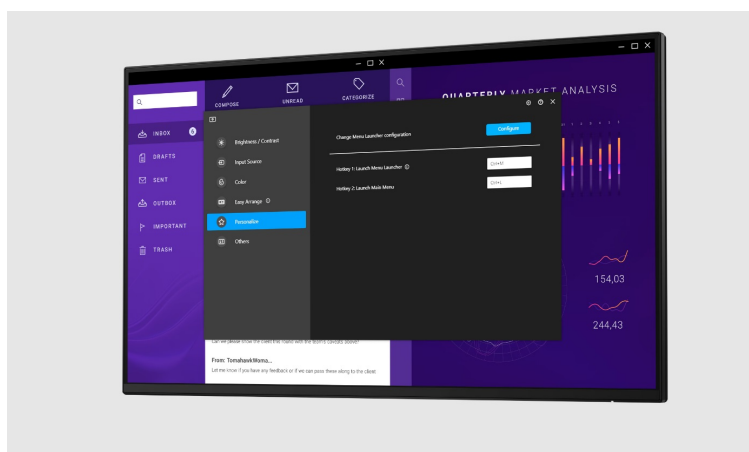

## Dell Professional P2425H bez stojanu - vysoká produktivita s ochranou očí

S monitorem Dell Professional P2425H se můžete pustit do náročné práce a dokončit všechny projekty. Nabízí **24palcový displej**, který vám na komfortní ploše zprostředkuje aplikace, tabulky, dokumenty i multimediální obsah.

Díky rozlišení **Full HD** je obraz ostrý, jasný a vhodný pro široké spektrum činností – od tvorby tabulek a dokumentů až po činnost s aplikacemi nebo grafikou. Technologie **IPS panelu** zajišťuje **široké pozorovací úhly**, díky čemuž si obsah s bohatými barvami užijete bez zkreslení i při pohledu ze stran.

Displej pak pokrývá **99 % sRGB barevné palety**. K dispozici máte pestrou nabídku konektorů pro připojení příslušenství a zvýšení produktivity. Při dlouhodobé činnosti jistě oceníte **technologie ComfortView Plus** pro snížení intenzity modrého světla a celodenní **ochranu očí**.

### Dell Professional P2425H bez stojanu

LED monitor s úhlopříčkou **23,8"** disponující Full HD rozlišením **1920 × 1080** obrazových bodů s poměrem stran **16 : 9**. Nabízí jas **250 cd/m<sup>2</sup>**, kontrastní poměr **1500 : 1**, dobu odezvy **8 ms** a pokrytí 99 % sRGB barevné palety. Pozorovací úhly **178° horizontálně i vertikálně** zaručí skvělou viditelnost z jakéhokoliv úhlu. K dispozici jsou také **tři porty USB 3.0** a port **USB-C**, který umožňuje napájení připojených zařízení až do 15 W. Potěší také výškově nastavitelný stojan a funkce **Pivot**, která umožňuje otočení obrazovky o 90°.