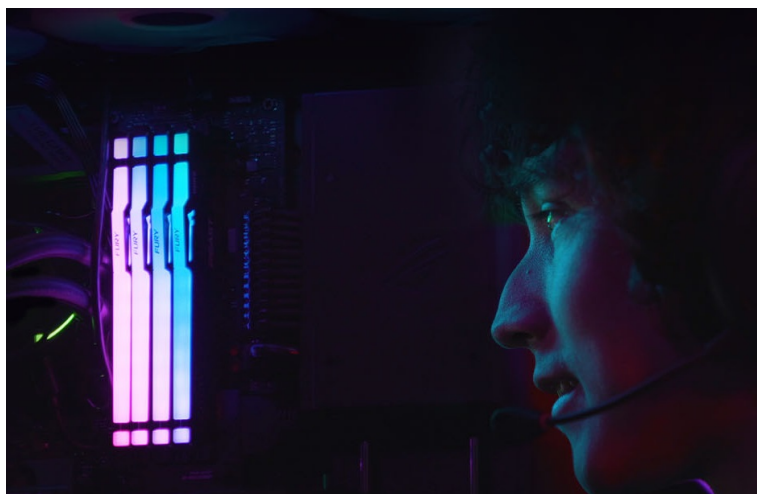

KINGSTON FURY BEAST BLACK RGB EXPO DDR5 16GB 6000MT/S

| | |
|--------------|----------------------------|
| Cena celkem: | 8 296 Kč |
| | (bez DPH: 6 856 Kč) |
| Běžná cena: | 9 126 Kč |
| Ušetříte: | 830 Kč |
| Kód zboží: | PAMKGS3860 |
| Part No.: | KF560C30BBEAK2-16 |
| Záruka: | 99 měs. |
| Stav: | Nové zboží |

Popis

Kingston Fury Beast Black RGB EXPO - dejte volnost výkonu paměti DDR5

Modul Kingston Fury Beast Black RGB EXPO patří mezi nejpokročilejší operační paměti typu DDR5 současnosti. Paměť podporuje špičkové technologie a je ideální pro **herní platformy nové generace**. Přináší výrazně vyšší rychlost, kapacitu a spolehlivost, především pro potřeby **přetaktování**. Mezi vylepšené funkce patří například **on-die ECC (ODECC)**, která zlepšuje stabilitu při enormních rychlostech.

Kromě výkonu a výpočetní rychlosti nabízí také **stylové RGB LED podsvícení**. Operační paměť DDR5 Kingston Fury Beast Black RGB EXPO podporuje jak technologii **Intel XMP**, tak rozšířený profil **AMD EXPO**. Tato certifikace přináší pokročilé možnosti optimalizace výkonu nebo napětí pro přetaktování a bezproblémový provoz.

Kingston Fury Beast Black RGB EXPO DDR5 16 GB 6000 MT/s

Operační paměť typu **DDR5** pro stolní počítače o velikosti **16 GB**. Dosahuje datového přenosu **6000 MT/s** a podporuje technologie **AMD EXPO** a Intel XMP 3.0. Paměť disponuje **chladičem**. Potěší také stylové **RGB LED podsvícení**. Balení obsahuje dva kusy 8 GB paměti.