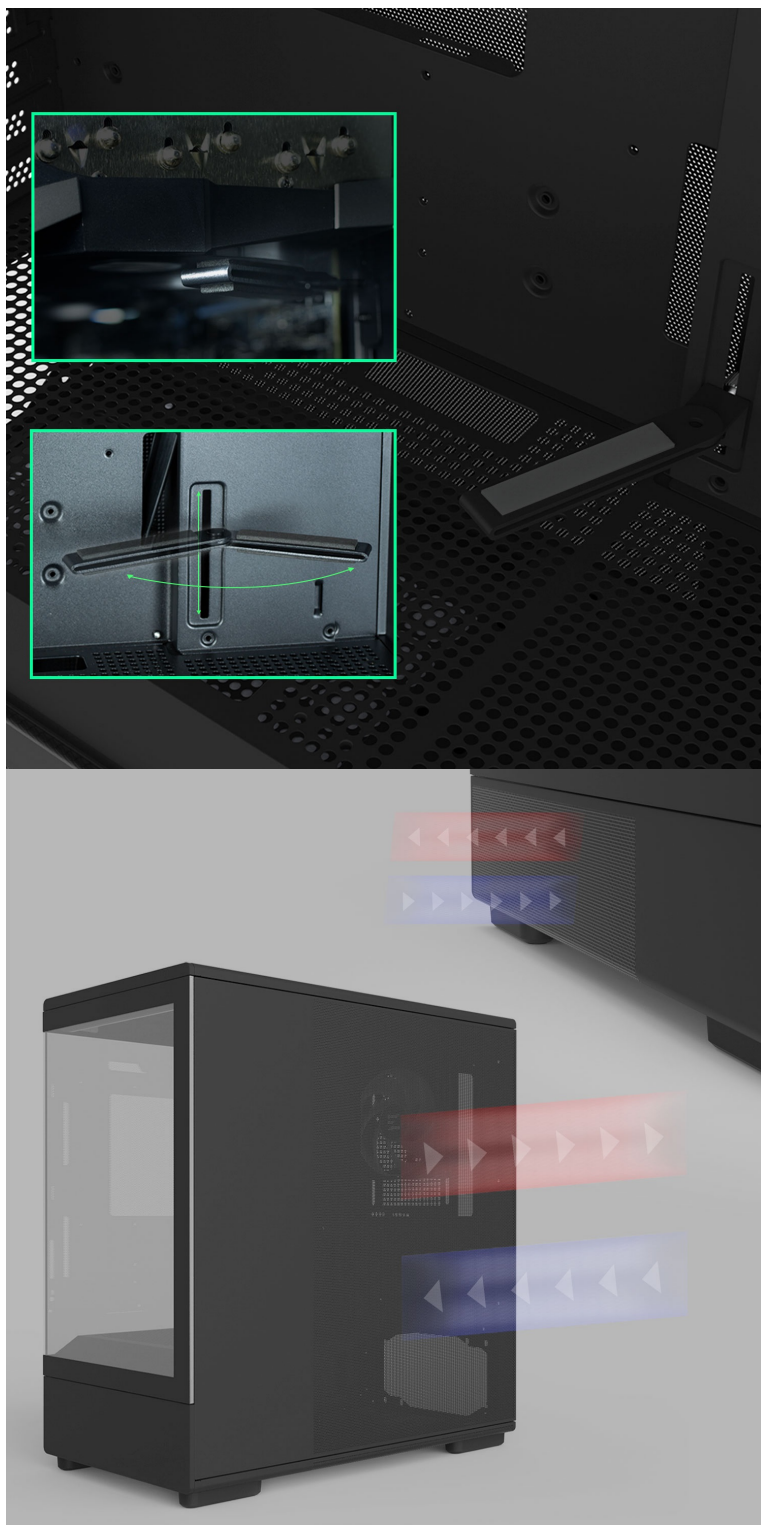

ZALMAN P10 - stylová skříň pro výkonné a chladné PC

Počítačová skříň ZALMAN P10 ve formátu mini Tower, která se vyznačuje moderním a čistým designem. Na bočních panelech disponuje prvky pro proudění studeného vzduchu, respektive odvodu tepla, a tak se podílí na efektivním chlazení a celkové cirkulaci. Průhledná bočnice a přední panel umožní panoramatický pohled dovnitř PC skříně a na sestavu komponent.

Oba panely je možno rychle a jednoduše odejmout, což oceníte například při výměně komponent a upgradu. Na horním panelu najdete **základní tlačítka a porty** pro připojení sluchátek/mikrofonu nebo třeba USB flashdisku. **Skříň ZALMAN P10 Black** je vybavena rovněž prachovými filtry, které chrání součástky a zabraňují omezení výkonu sestavu v důsledku zanesení prachem.

ZALMAN P10 Black

Elegantní počítačová skříň nabízí stylovou **prosklenou bočnici i přední panel** a prvotřídní kovovou konstrukci. Osazení komponentami je lehké díky intuitivnímu **systemu správy kabeláže**, kabely tedy nikde zbytečně nepřekáží. Skříň je osazena **jedním 120mm ventilátorem s ARGB podsvícením**. Potěší také možnost rozšíření o dalších šest ventilátorů. Samozřejmostí jsou prachové filtry. Důmyslné řešení umožňuje pohodlné umístění **až 240 mm dlouhého výměníku** vodního chlazení na horní straně. Ve skříni je dostatek prostoru pro chladič CPU do výšky až 173 mm a grafickou kartu o délce až 384 mm. Na horním panelu se nachází jeden port **USB 3.0**, jeden port **USB-C** a kombinovaný audio port pro sluchátka a mikrofon. Skříň je dodávána **bez zdroje**.

ZÁKLADNÍ SPECIFIKACE

Provedení skříně: Mini Tower

Interní pozice: 2 × 2,5"/3,5", 1 × 2,5"

Kompatibilita základní desky: Micro ATX, Mini ITX

Zdroj: bez zdroje

Konektory na horním panelu: 1× USB-C, 1× USB 3.0, 1× kombinovaný port sluchátek a mikrofonu