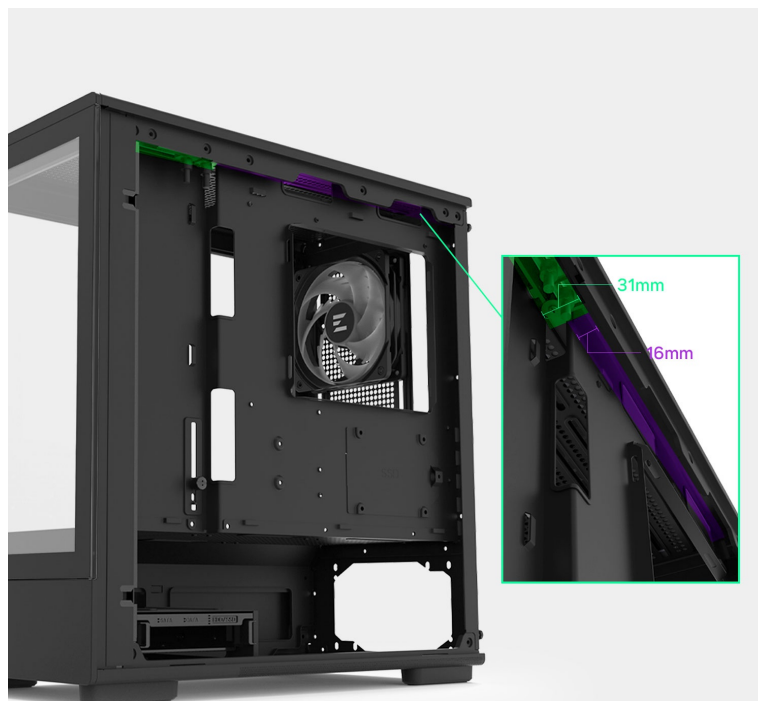

ZALMAN P10 - stylová skříň pro výkonné a chladné PC

Počítačová skříň ZALMAN P10 ve formátu mini Tower, která se vyznačuje moderním a čistým designem. Na bočních panelech disponuje prvky pro proudění studeného vzduchu, respektive odvodu tepla, a tak se podílí na efektivním chlazení a celkové cirkulaci. Průhledná bočnice a přední panel umožní panoramatický pohled dovnitř PC skříně a na sestavu komponent.

Oba panely je možno rychle a jednoduše odejmout, což oceníte například při výměně komponent a upgradu. Na horním panelu najdete **základní tlačítka a porty** pro připojení sluchátek/mikrofonu nebo třeba USB flashdisku. **Skříň ZALMAN P10 Black** je vybavena rovněž prachovými filtry, které chrání součástky a zabraňují omezení výkonu sestavu v důsledku zanesení prachem.

ZALMAN P10 Black

Elegantní počítačová skříň nabízí stylovou **prosklenou bočnici i přední panel** a prvotřídní kovovou konstrukci. Osazení komponentami je lehké díky intuitivnímu **systemu správy kabeláže**, kabely tedy nikde zbytečně nepřekáží. Skříň je osazena **jedním 120mm ventilátorem s ARGB podsvícením**. Potěší také možnost rozšíření o dalších šest ventilátorů. Samozřejmostí jsou prachové filtry. Důmyslné řešení umožňuje pohodlné umístění **až 240 mm dlouhého výměníku** vodního chlazení na horní straně. Ve skříni je dostatek prostoru pro chladič CPU do výšky až 173 mm a grafickou kartu o délce až 384 mm. Na horním panelu se nachází jeden port **USB 3.0**, jeden port **USB-C** a kombinovaný audio port pro sluchátka a mikrofon. Skříň je dodávána **bez zdroje**.

ZÁKLADNÍ SPECIFIKACE

Provedení skříně: Mini Tower

Interní pozice: 2 × 2,5"/3,5", 1 × 2,5"

Kompatibilita základní desky: Micro ATX, Mini ITX

Zdroj: bez zdroje

Konektory na horním panelu: 1× USB-C, 1× USB 3.0, 1× kombinovaný port sluchátek a mikrofonu