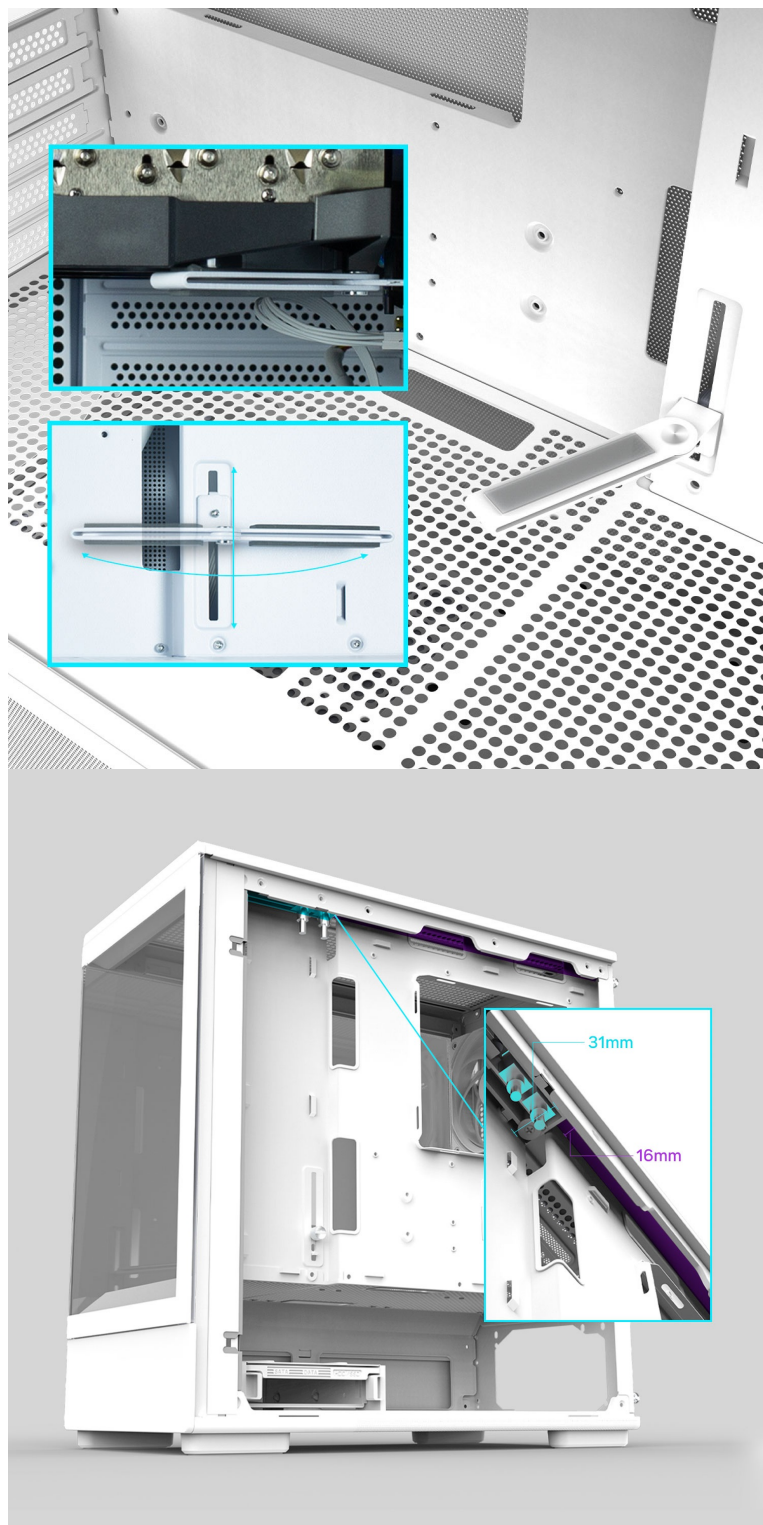

### ZALMAN P10 - stylová skříň pro výkonné a chladné PC

Počítačová skříň ZALMAN P10 ve formátu mini Tower, která se vyznačuje moderním a čistým designem. Na bočních panelech disponuje prvky pro proudění studeného vzduchu, respektive odvodu tepla, a tak se podílí na efektivním chlazení a celkové cirkulaci. Průhledná bočnice a přední panel umožní panoramatický pohled dovnitř PC skříně a na sestavu komponent.

Oba panely je možno rychle a jednoduše odejmout, což oceníte například při výměně komponent a upgradu. Na horním panelu najdete **základní tlačítka a porty** pro připojení sluchátek/mikrofonu nebo třeba USB flashdisku. **Skříň ZALMAN P10 White** je vybavena rovněž prachovými filtry, které chrání součástky a zabraňují omezení výkonu sestavu v důsledku zanesení prachem.

## ZALMAN P10 White

Elegantní počítačová skříň nabízí stylovou **prosklenou bočnici i přední panel** a prvotřídní kovovou konstrukci. Osazení komponentami je lehké díky intuitivnímu **systemu správy kabeláže**, kabely tedy nikde zbytečně nepřekáží. Skříň je osazena **jedním 120mm ventilátorem s ARGB podsvícením**. Potěší také možnost rozšíření o dalších šest ventilátorů. Samozřejmostí jsou prachové filtry. Důmyslné řešení umožňuje pohodlné umístění **až 240 mm dlouhého výměníku** vodního chlazení na horní straně. Ve skříni je dostatek prostoru pro chladič CPU do výšky až 173 mm a grafickou kartu o délce až 384 mm. Na horním panelu se nachází jeden port **USB 3.0**, jeden port **USB-C** a kombinovaný audio port pro sluchátka a mikrofon. Skříň je dodávána **bez zdroje**.

## ZÁKLADNÍ SPECIFIKACE

**Provedení skříně:** Mini Tower

**Interní pozice:** 2× 2,5"/3,5", 1× 2,5"

**Kompatibilita základní desky:** Micro ATX, Mini ITX

**Zdroj:** bez zdroje

**Konektory na horním panelu:** 1× USB-C, 1× USB 3.0, 1× kombinovaný port sluchátek a mikrofonu