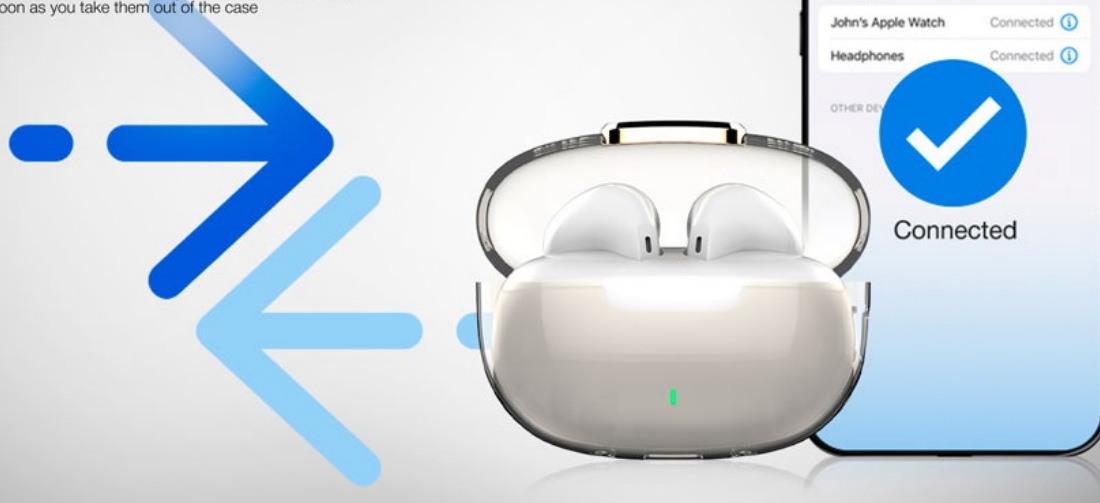

SIMPLE CONNECTION

The headphones automatically connect to a familiar device as soon as you take them out of the case

ColorWay CW-TWS2WT

Bezdrátová sluchátka **s mikrofonom**, navržena pro bezproblémové přehrávání zvuku a pohodlnou hlasovou komunikaci. Jsou plně kompatibilní se všemi zařízeními, která podporují technologii **Bluetooth**, bez ohledu na výrobce nebo operační systém. Díky bezpečnému uchycení a snadnému používání jsou ideální pro dlouhodobé používání. Sluchátka navíc umožňují **ovládat hudbu a upravovat hlasitost přímo z nich**. Na jedno nabití vydrží přehrávat hudbu **až 4 hodiny**, s nabíjecím pouzdrům pak dohromady až 20 hodin. K nabíjení pouzdra slouží konektor **USB-C**.

ZÁKLADNÍ SPECIFIKACE

Sluchátka

Frekvenční rozsah: 20 Hz - 20 kHz **Bezdrátová technologie:** Bluetooth 5.3

Mikrofon: ano

Kapacita baterie: 2 × 30 mAh

Výdrž baterie: 4 h (s nabíjecím pouzdrům až 20 h)

Barva: bílá

Nabíjecí pouzdro

Rozhraní: USB-C

Kapacita baterie: 300 mAh

Barva: bílá-transparentní