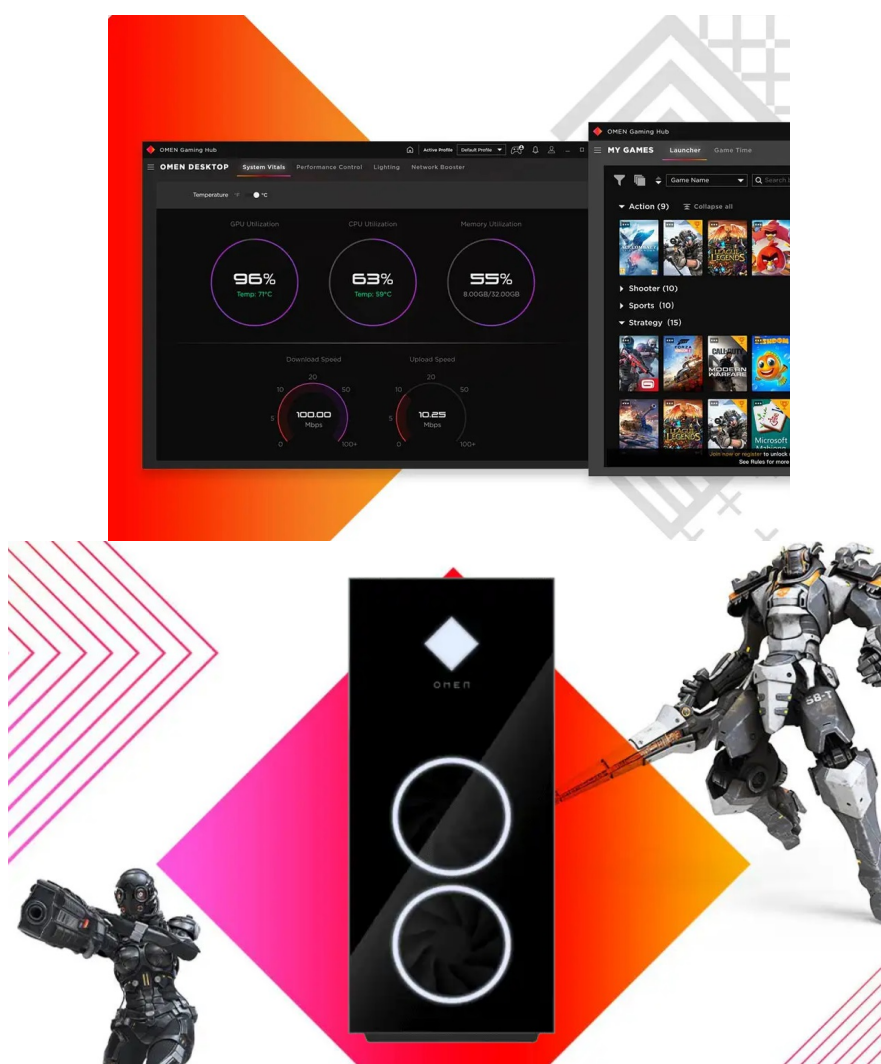

HP OMEN GT21-2027nc

Základem počítače je desetijádrový procesor **Intel Core i5-14400F**, pracující na frekvenci 2,5 GHz, doplněný o **32 GB**