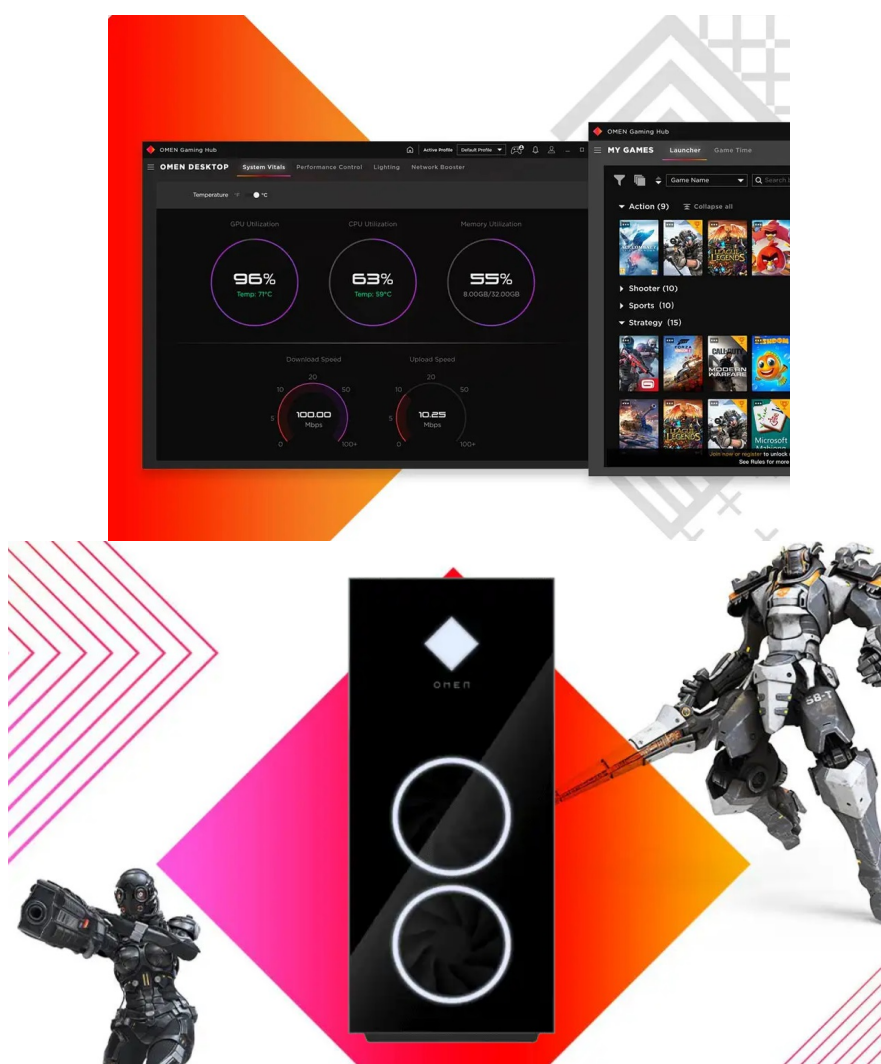

HP OMEN GT21-2028nc

Základem počítače je 20jádrový procesor **Intel Core i7-14700K**, pracující na frekvenci 3,4 GHz, doplněný o **64 GB** operační