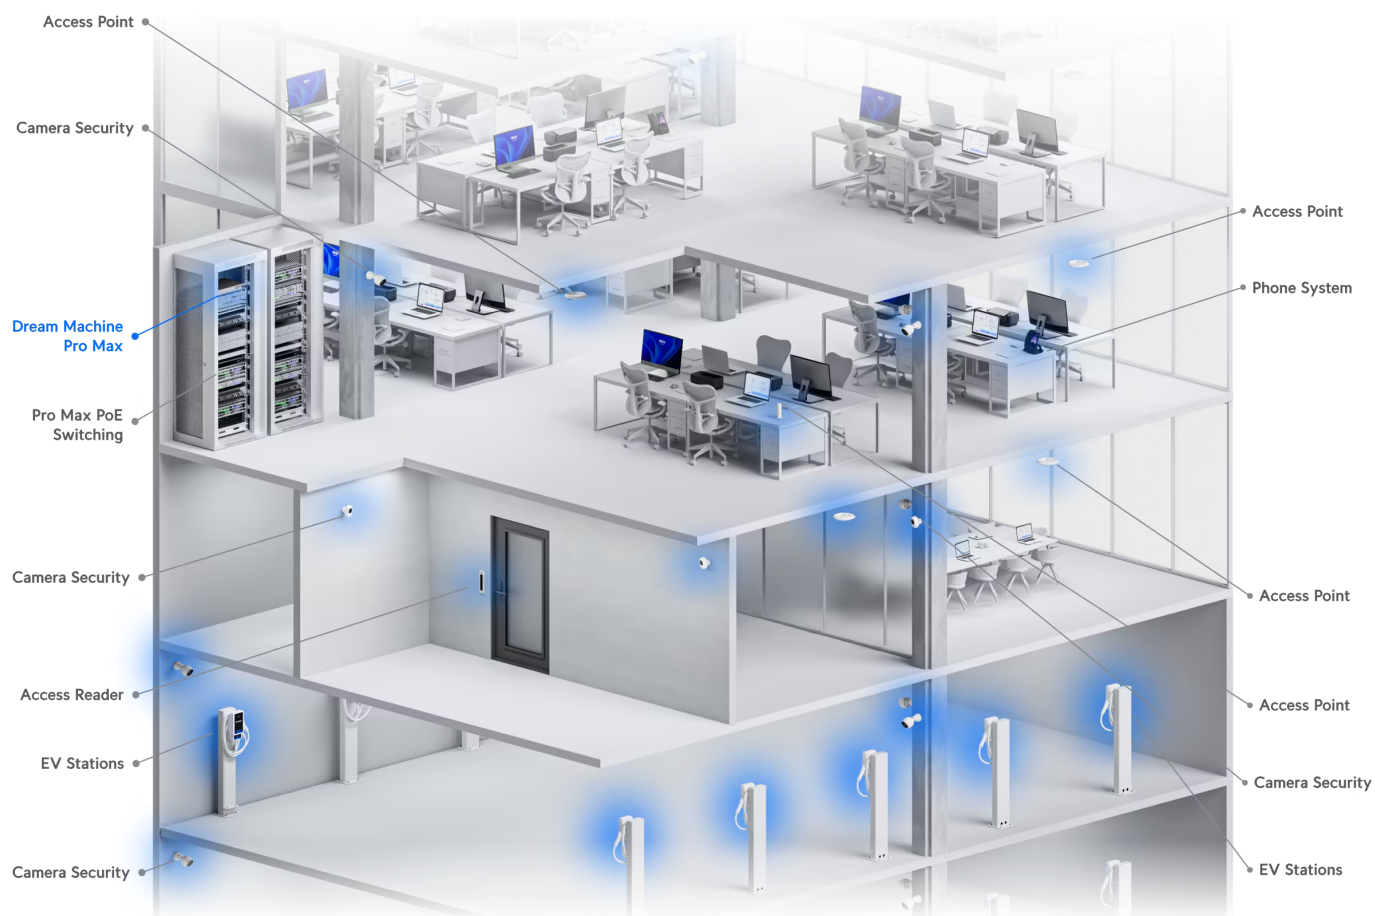

Další funkce a výhody:

- Automatické QoS - prioritizace nejdůležitějšího provozu (např. hovorů a videa)
- VPN server
- Podpora VLAN
- 1,3" dotykový displej (zobrazení stavových informací pro snadné sledování)
- Vestavěný 128GB SSD disk pro záznam z kamer (NVR)