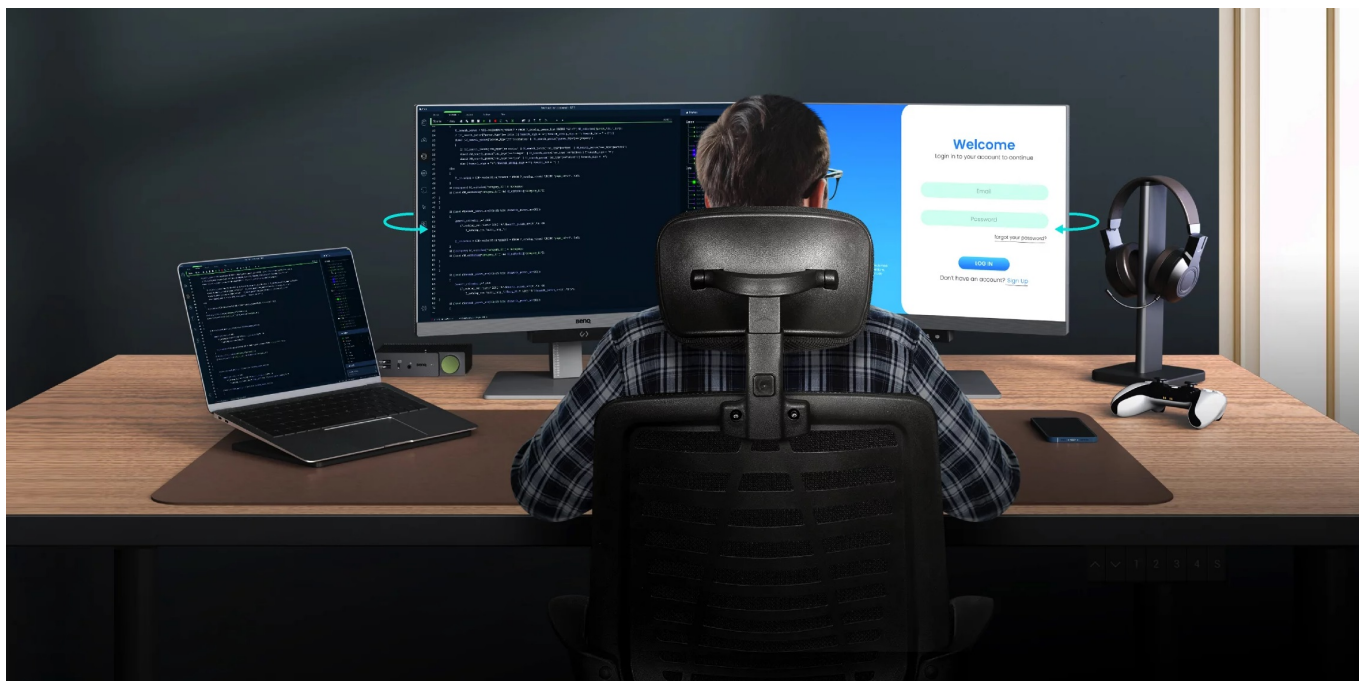

Popis

Ponořte se do světa kódů s monitorem BenQ RD240Q

Monitor BenQ RD240Q pro programátory, kodéry a další pracovníky v IT sféře. Nabízí pokročilé režimy pro psaní kódů, lepší viditelnost a orientaci na každém řádku. Displej obsahuje **speciální úpravu, která zamezuje odleskům** a zajišťuje perfektní čtení kódů. **Rozlišení WQXGA** zobrazí obsah jasně a ostře, takže zřetelně rozeznáte každý znak.

Mezi hlavní přednosti patří přítomnost pokročilých režimů, které jsou navrženy s ohledem na programátory. Během práce na **24palcovém displeji** tak získáte optimální rozlišení kódů a čisté zobrazení písma. Samozřejmostí je podpora **nižší únavy očí**, abyste mohli monitor **BenQ RD240Q** využívat dlouhodobě využívát bez omezení.