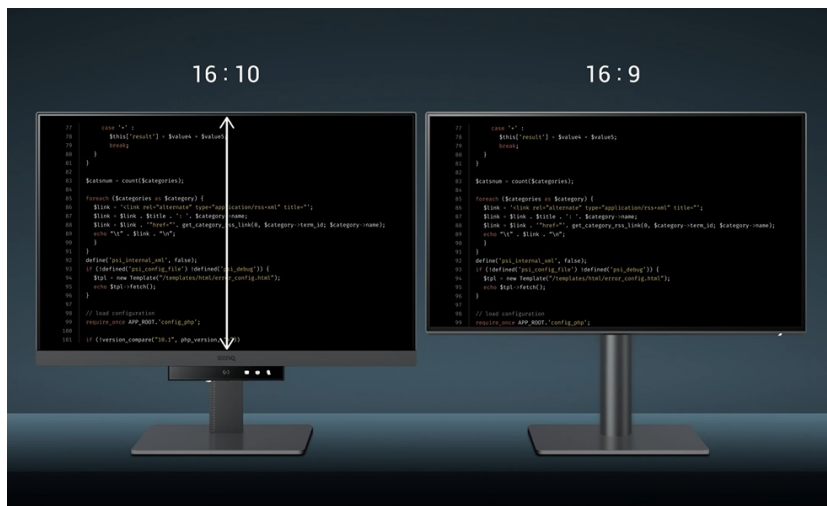

### Ponořte se do světa kódů s monitorem BenQ RD240Q

**Monitor BenQ RD240Q** pro programátory, kodéry a další pracovníky v IT sféře. Nabízí pokročilé režimy pro psaní kódů, lepší viditelnost a orientaci na každém řádku. Displej obsahuje **speciální úpravu, která zamezuje odleskům** a zajišťuje perfektní čtení kódů. **Rozlišení WQXGA** zobrazí obsah jasně a ostře, takže zřetelně rozeznáte každý znak.

Mezi hlavní přednosti patří přítomnost pokročilých režimů, které jsou navrženy s ohledem na programátory. Během práce na **24palcovém displeji** tak získáte optimální rozlišení kódů a čisté zobrazení písma. Samozřejmostí je podpora **nižší únavy očí**, abyste mohli monitor **BenQ RD240Q** využívat dlouhodobě využívát bez omezení.

## BenQ RD240Q

LED monitor s úhlopříčkou **24,1"** a WQXGA rozlišením **2560 × 1600** bodů byl navržen speciálně pro programátory. Nabízí kontrastní poměr **1000 : 1**, jas **300 cd/m<sup>2</sup>**, dobu odezvy **5 ms** a **95% pokrytí DCI-P3** barevné palety. Použitá technologie **IPS** nabízí pozorovací úhly 178° horizontálně i vertikálně a díky podpoře **HDR10** dokáže monitor vytvářet realistický a vizuálně působivý obraz. Pro připojení periférií jsou k dispozici **tři porty USB 3.0** a dva porty **USB-C**, z nichž jeden kromě vysokorychlostního přenosu videa a dat umožňuje napájení připojených zařízení až do 90 W. Díky technologii **Daisy Chain** lze jednoduše propojit více monitorů a připojit je k počítači jediným kabelem. Monitor disponuje **VESA uchycením** a integrovanými **stereo reproduktory** s celkovým výkonem **4 W**. Potěší také automatické nastavení jasu dle okolního osvětlení, výškově nastavitelný stojan a funkce **Pivot**, která umožňuje otočení obrazovky o 90°.

## ZÁKLADNÍ SPECIFIKACE

**Typ panelu:** IPS

**Úhlopříčka:** 24,1"

**Poměr stran:** 16 : 10

**Rozlišení:** 2560 × 1600 px

**Kontrastní poměr:** 1000 : 1

**Doba odezvy:** 5 ms

**Rozhraní:** 1× HDMI, 1× DisplayPort, 2× USB-C, 3× USB 3.0, 1× sluchátkový výstup