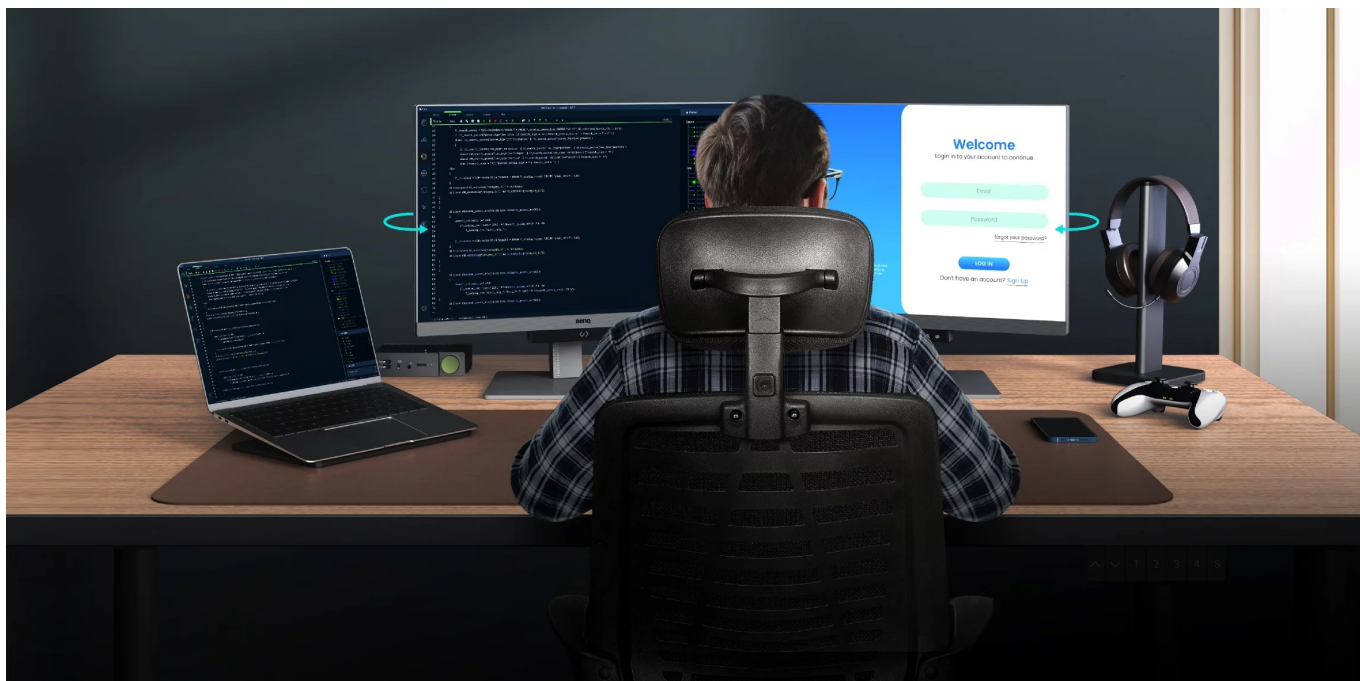

### Ponořte se do světa kódů s monitorem BenQ RD240Q

**Monitor BenQ RD240Q** pro programátory, kodéry a další pracovníky v IT sféře. Nabízí pokročilé režimy pro psaní kódů, lepší viditelnost a orientaci na každém řádku. Displej obsahuje **speciální úpravu, která zamezuje odleskům** a zajišťuje perfektní čtení kódů. **Rozlišení WQXGA** zobrazí obsah jasně a ostře, takže zřetelně rozeznáte každý znak.

Mezi hlavní přednosti patří přítomnost pokročilých režimů, které jsou navrženy s ohledem na programátory. Během práce na **24palcovém displeji** tak získáte optimální rozlišení kódů a čisté zobrazení písma. Samozřejmostí je podpora **nižší únavy očí**, abyste mohli monitor **BenQ RD240Q** využívat dlouhodobě využívát bez omezení.