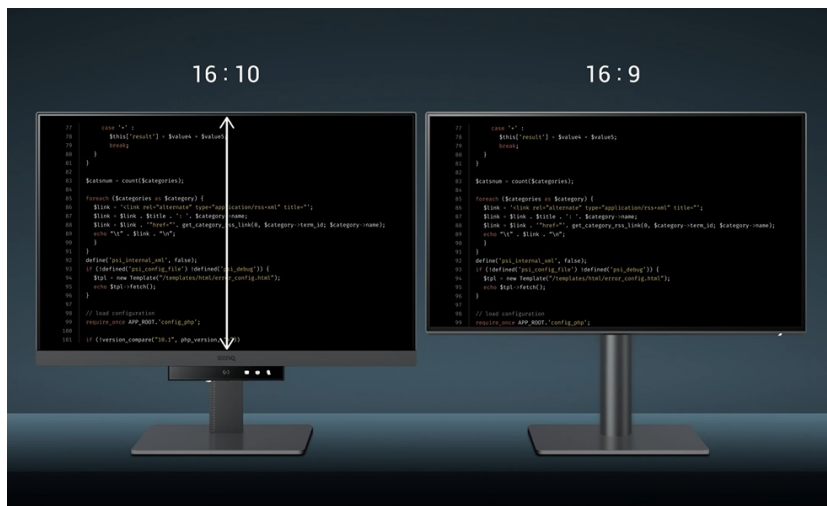

Popis

Ponořte se do světa kódů s monitorem BenQ RD240Q

Monitor BenQ RD240Q pro programátory, kodéry a další pracovníky v IT sféře. Nabízí pokročilé režimy pro psaní kódů, lepší viditelnost a orientaci na každém řádku. Displej obsahuje **speciální úpravu, která zamezuje odleskům** a zajišťuje perfektní čtení kódů. **Rozlišení WQXGA** zobrazí obsah jasně a ostře, takže zřetelně rozeznáte každý znak.

Mezi hlavní přednosti patří přítomnost pokročilých režimů, které jsou navrženy s ohledem na programátory. Během práce na **24palcovém displeji** tak získáte optimální rozlišení kódů a čisté zobrazení písma. Samozřejmostí je podpora **nižší únavy očí**, abyste mohli monitor **BenQ RD240Q** využívat dlouhodobě využívát bez omezení.

BenQ RD240Q

LED monitor s úhlopříčkou **24,1"** a WQXGA rozlišením **2560 × 1600** bodů byl navržen speciálně pro programátory. Nabízí kontrastní poměr **1000 : 1**, jas **300 cd/m²**, dobu odezvy **5 ms** a **95% pokrytí DCI-P3** barevné palety. Použitá technologie **IPS** nabízí pozorovací úhly **178°** horizontálně i vertikálně a díky podpoře **HDR10** dokáže monitor vytvářet realistický a vizuálně působivý obraz. Pro připojení periférií jsou k dispozici **tři porty USB 3.0** a dva porty **USB-C**, z nichž jeden kromě vysokorychlostního přenosu videa a dat umožňuje napájení připojených zařízení až do **90 W**. Díky technologii **Daisy Chain** lze jednoduše propojit více monitorů a připojit je k počítači jediným kabelem. Monitor disponuje **VESA uchycením** a integrovanými **stereo reproduktory** s celkovým výkonem **4 W**. Potěší také automatické nastavení jasu dle okolního osvětlení, výškově nastavitelný stojan a funkce **Pivot**, která umožňuje otočení obrazovky o **90°**.

Kontrastní poměr: 1000 : 1

Doba odezvy: 5 ms

Rozhraní: 1× HDMI, 1× DisplayPort, 2× USB-C, 3× USB 3.0, 1× sluchátkový výstup

Barva: černá