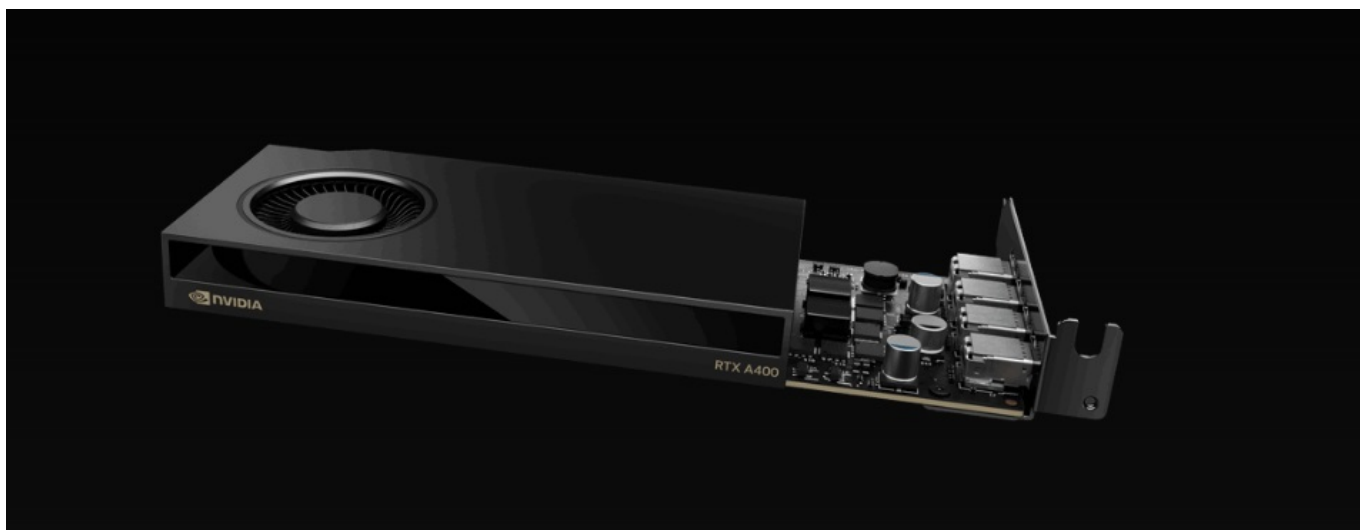

Grafická karta **PNY NVIDIA RTX A400** nabízí výkon pro rozmanité výpočetní procesy a náročné projekty. Je postavena na architektuře **NVIDIA Ampere**, která využívá **4 GB vlastní grafické paměti typu GDDR6** a moderní technologie v čele s **AI** nebo **Ray Tracing**. Díky tomu je ideální do profesionálních PC sestav a pokročilých systémů, které zpracovávají postupy s podporou **umělé inteligence**. **Technologie Ray Tracing** vykresluje velmi jemné vizuální efekty, jako jsou odlesky nebo odstíny. Grafická karta **PNY NVIDIA RTX A400** se vyznačuje kompaktní konstrukcí, díky čemuž je vhodná do prostorově úspornějších pracovních stanic. Navíc umožňuje připojení až 4 nativních displejů, a tak výrazně rozšířit vizuální pole.

PNY NVIDIA RTX A400 4 GB

ZÁKLADNÍ SPECIFIKACE

Grafický čip: NVIDIA RTX A400

Velikost paměti: 4 GB GDDR6

Typ sběrnice: PCI Express 4.0 x8

Porty: 4× mini DisplayPort

Rozměry: 162,5 × 68,5 mm

Podporované technologie