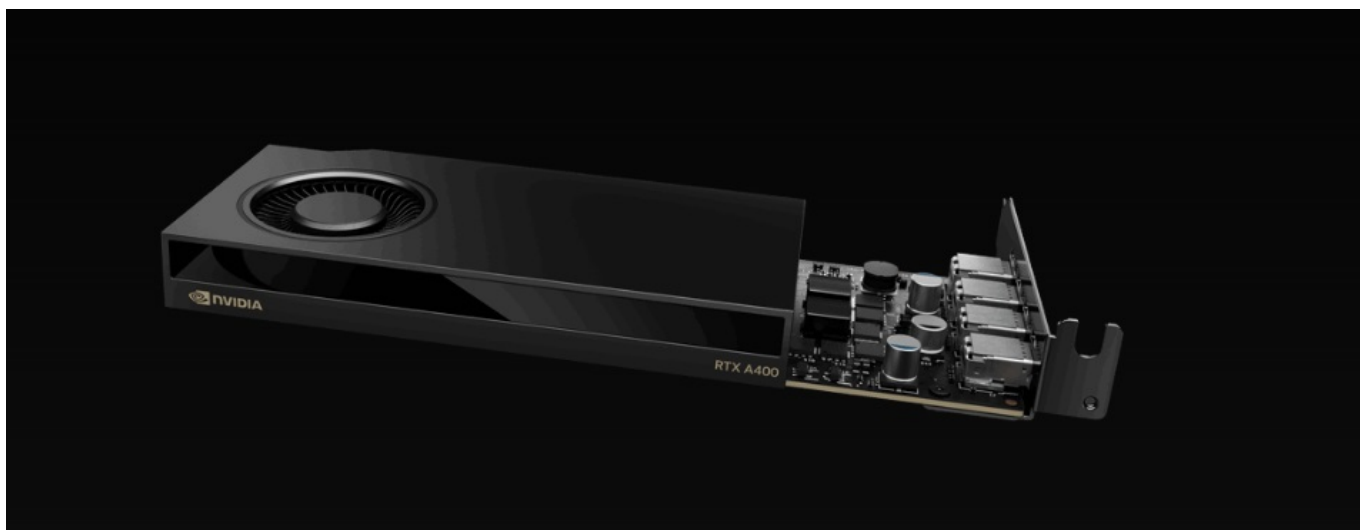

### PNY NVIDIA RTX A400 - obří grafický výkon bez omezení prostoru

Grafická karta **PNY NVIDIA RTX A400** nabízí výkon pro rozmanité výpočetní procesy a náročné projekty. Je postavena na architektuře **NVIDIA Ampere**, která využívá **4 GB vlastní grafické paměti typu GDDR6** a moderní technologie v čele s **AI** nebo **Ray Tracing**. Díky tomu je ideální do profesionálních PC sestav a pokročilých systémů, které zpracovávají postupy s podporou **umělé inteligence**. **Technologie Ray Tracing** vykresluje velmi jemné vizuální efekty, jako jsou odlesky nebo odstíny. Grafická karta **PNY NVIDIA RTX A400** se vyznačuje kompaktní konstrukcí, díky čemuž je vhodná do prostorově úspornějších pracovních stanic. Navíc umožňuje připojení až 4 nativních displejů, a tak výrazně rozšířit vizuální pole.