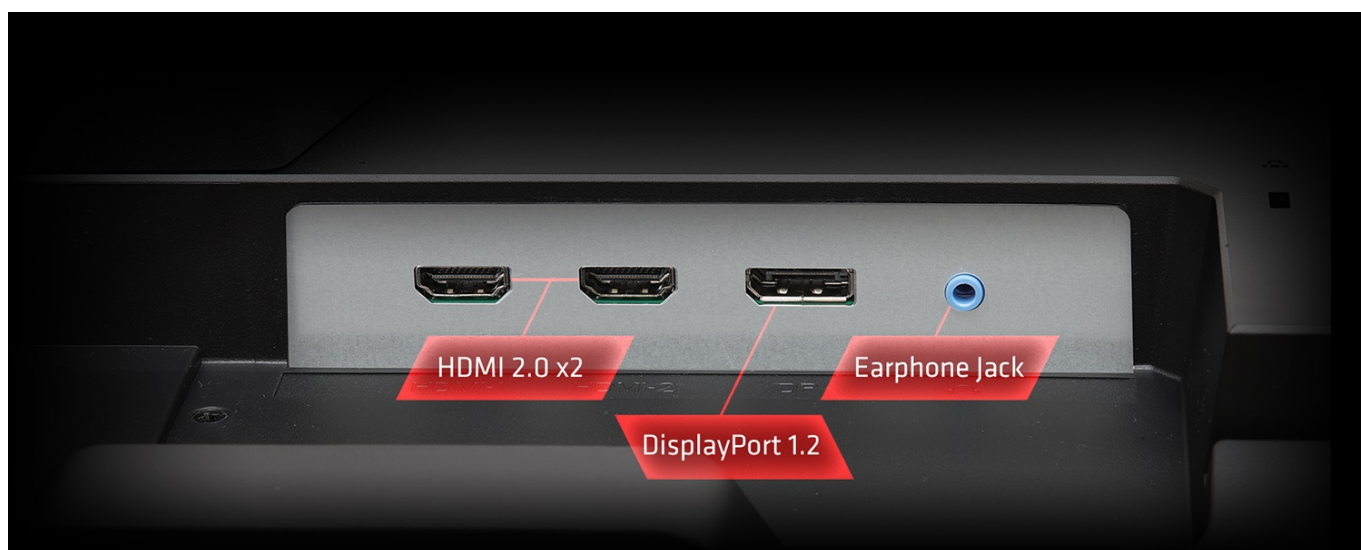

ASRock Phantom Gaming PG27QFT1B - užijte si každý detail hry

Herní monitor ASRock Phantom Gaming PG27QFT1B, který neodmítne žádnou výzvu. Na **ploše o velikosti 27"** si dopřejete plynulý obraz a vykreslení dynamických objektů bez rozmazání. Disponuje vysokou **obnovovací frekvencí 180 Hz** a **1ms dobou odezvy**, díky čemuž eliminuje rozmazání a zpoždění během jakéhokoli pohybu. **Vysoké QHD rozlišení** podporuje ostrý a čistý obraz, který vám umožní vítězně ovládnout každou virtuální bitvu.

Mezi další přednosti patří unikátní design, který zahrnuje **zabudovanou Wi-Fi anténu** pro lepší a stabilní signál. Díky tomu není třeba schovávat anténu pod stolem, což značně omezuje kvalitu připojení. Samozřejmostí je také patřičná herní konektivita, která zahrnuje **dvojici portů HDMI 2.0** pro připojení herní konzole, **DisplayPort** nebo **3,5mm jack** pro sluchátka. Nechybí ani integrované reproduktory.

ASRock Phantom Gaming PG27QFT1B

Herní LED monitor s úhlopříčkou **27"** a rozlišením **2560 × 1440** obrazových bodů nabízí kontrastní poměr **1000 : 1**, jas **400 cd/m²** a dobu odezvy **1 ms**. Obnovovací frekvence **180 Hz** spolu s podporou technologií **AMD FreeSync a VESA DisplayHDR 400** nabízí intenzivní akci bez trhání, zadržávání nebo rozmazávání obrazu při pohybu. Použitím technologie **IPS** je dosaženo širokých pozorovacích úhlů **178° horizontálně i vertikálně**. Zjistíte potěší také stereo reproduktory s celkovým výkonem 4 W.

Součástí balení je HDMI a DisplayPort kabel.

ZÁKLADNÍ SPECIFIKACE

Typ panelu: IPS

Úhlopříčka: 27"

Poměr stran: 16 : 9

Rozlišení: 2560 × 1440

Kontrastní poměr: 1000 : 1

Doba odezvy: 1 ms