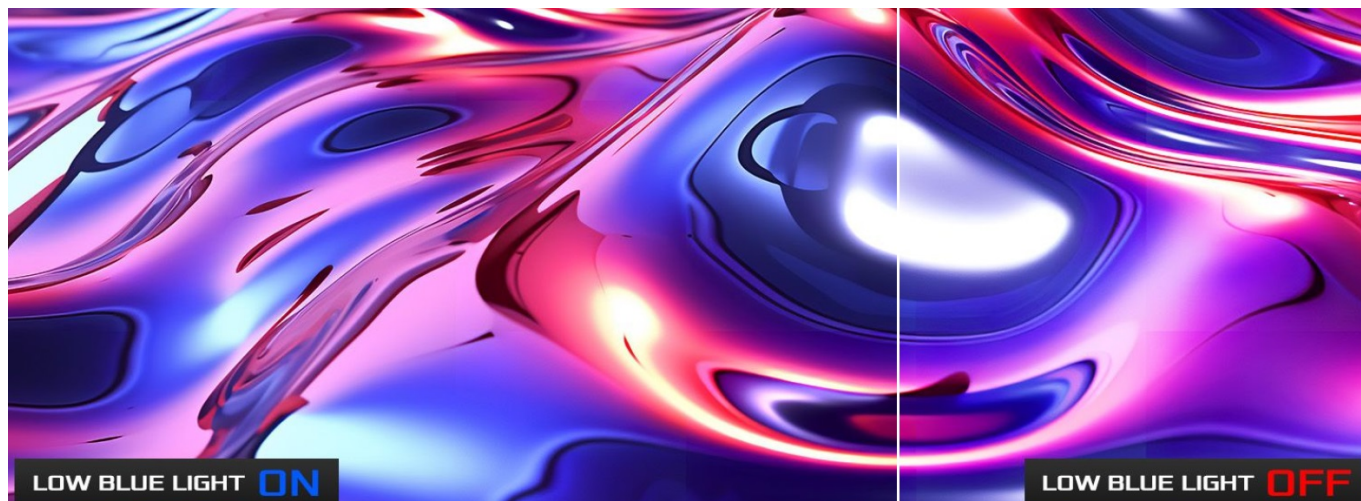

ASRock Phantom Gaming PG27QFT1B

Herní LED monitor s úhlopříčkou **27"** a rozlišením **2560 × 1440** obrazových bodů nabízí kontrastní poměr **1000 : 1**, jas **400 cd/m²** a dobu odezvy **1 ms**. Obnovovací frekvence **180 Hz** spolu s podporou technologií **AMD FreeSync a VESA DisplayHDR 400** nabízí intenzivní akci bez trhání, zadržávání nebo rozmazávání obrazu při pohybu. Použitím technologie **IPS** je dosaženo širokých pozorovacích úhlů **178° horizontálně i vertikálně**. Zjistíte potěší také stereo reproduktory s celkovým výkonem 4 W.

Součástí balení je HDMI a DisplayPort kabel.

ZÁKLADNÍ SPECIFIKACE

Typ panelu: IPS

Úhlopříčka: 27"

Poměr stran: 16 : 9

Rozlišení: 2560 × 1440

Kontrastní poměr: 1000 : 1

Doba odezvy: 1 ms

Rozhraní: 2× HDMI, 1× DisplayPort, 1× sluchátkový výstup

Barva: černá