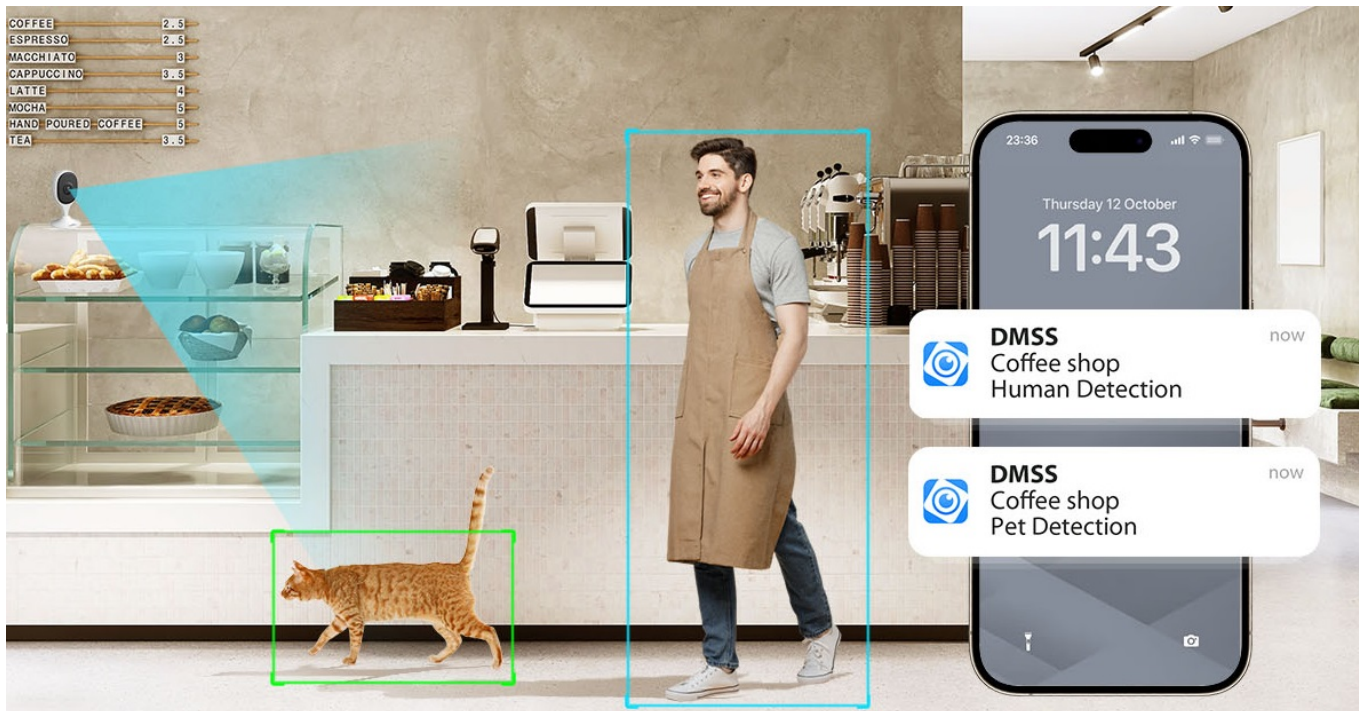

Síťová IP kamera Dahua IPC-C5AP-0280B pro monitoring vnitřních prostor. Představuje optimální řešení pro zabezpečení vašeho domova či kanceláře. Produkuje čistý obraz s řadou detailů. **Wi-Fi kamera Dahua IPC-C5AP-0280B** disponuje zabudovaným **IR přísvitem s dosahem až 10 metrů** pro kvalitní záznamy ve večerních nebo nočních hodinách.

Vylepšené algoritmy umělé inteligence rozpoznají člověka i zvíře od ostatních objektů. Díky tomu efektivně potlačují falešné poplachy a časté pohledy na záznam z kamery. V případě neoprávněné aktivity vás neprodleně kontaktuje pomocí **notifikace na váš smartphone**.

Kameru **Dahua IPC-C5AP-0280B** lze instalovat do vnitřních prostor se zvýšeným výskytem osob, ať už pracovníků, nebo návštěvníků. Pro potřeby zajištění soukromí nabízí samostatný režim, který zamezuje zachycení osobních informací a chrání privátní prostory v objektu. **Zabudovaný mikrofon a reproduktor** slouží k obousměrné komunikaci například s personálem v kavárně nebo restauraci.

V reálném čase tak budete v obraze a reagovat na aktuální dění. Pro využívání mobilních funkcí slouží **aplikace, která je určena pro chytrá zařízení s iOS i Android**. Samozřejmostí je také podpora bezdrátového připojení pomocí **Wi-Fi**. **Magnetická základna** vám umožní flexibilní instalaci.