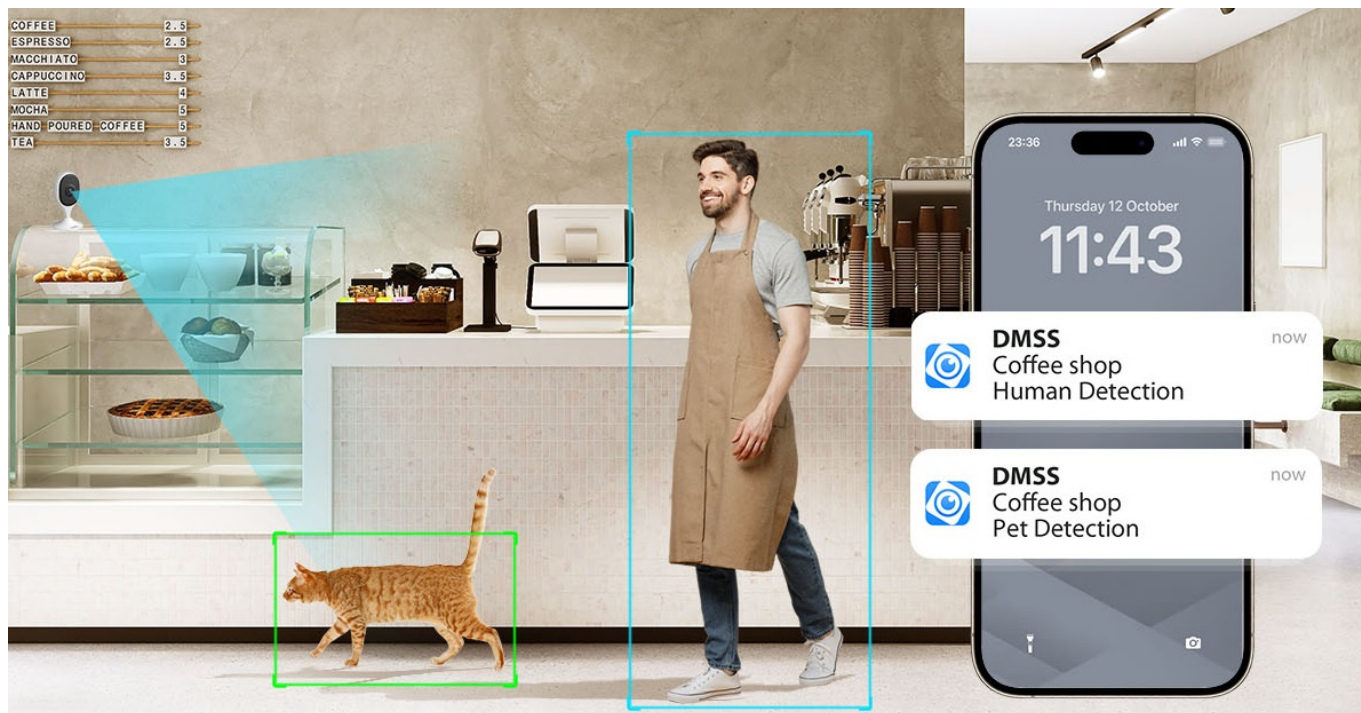

Síťová IP kamera Dahua IPC-C5AP-0280B pro monitoring vnitřních prostor. Představuje optimální řešení pro zabezpečení vašeho domova či kanceláře. Produkuje čistý obraz s řadou detailů. **Wi-Fi kamera Dahua IPC-C5AP-0280B** disponuje zabudovaným **IR přísvitem s dosahem až 10 metrů** pro kvalitní záznamy ve večerních nebo nočních hodinách.

Vylepšené algoritmy umělé inteligence rozpoznají člověka i zvíře od ostatních objektů. Díky tomu efektivně potlačují falešné poplachy a časté pohledy na záznam z kamery. V případě neoprávněné aktivity vás neprodleně kontaktuje pomocí **notifikace na váš smartphone**.

Kameru **Dahua IPC-C5AP-0280B** lze instalovat do vnitřních prostor se zvýšeným výskytem osob, ať už pracovníků, nebo návštěvníků. Pro potřeby zajištění soukromí nabízí samostatný režim, který zamezuje zachycení osobních informací a chrání privátní prostory v objektu. **Zabudovaný mikrofon a reproduktor** slouží k obousměrné komunikaci například s personálem v kavárně nebo restauraci.

V reálném čase tak budete v obraze a reagovat na aktuální dění. Pro využívání mobilních funkcí slouží **aplikace, která je určena pro chytrá zařízení s iOS i Android**. Samozřejmostí je také podpora bezdrátového připojení pomocí **Wi-Fi**. **Magnetická základna** vám umožní flexibilní instalaci.