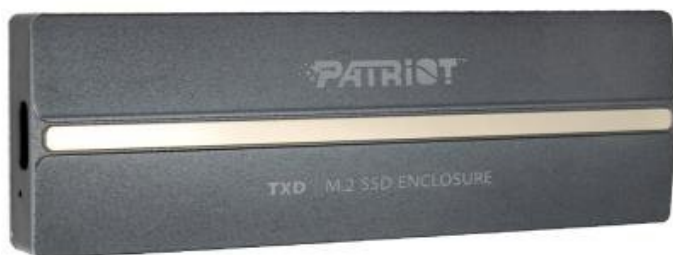

PATRIOT TXD M.2 PCIE SSD ENCLOSURE

Cena celkem:	348 Kč (bez DPH: 288 Kč)
Běžná cena:	383 Kč
Ušetříte:	35 Kč
Kód zboží:	SSDPAT2420
Part No.:	PV810UPNGM
Záruka:	36 měs.
Stav:	Nové zboží

Popis

Patriot TXD M.2 PCIe SSD Enclosure

Externí box pro připojení **M.2 NVMe** disku k vašemu PC, notebooku, TV či jinému multimediálnímu zařízení pomocí konektoru **USB-C**, přes který je zároveň i napájen. Nabízí rozhraní PCIe Gen3 x4 optimalizované **pro M.2 (2230/2242/2260/2280) s velikostí disků od 120 GB do 8 TB**. Hliníkové tělo boxu zajistí velmi dobré chlazení vloženého disku.

- Rozhraní USB-C 3.2 Gen2 (10 Gb/s)
- SEQ výkon (čtení/zápis): 1000 MB/s & 1000 MB/s
- Plášť ze 100% hliníkové slitiny
- Vestavěný pasivní chladič & tepelná podložka
- Podpora výměny za provozu a reverzibilní výměny (reversible swap)
- Kompatibilní s operačními systémy Windows, Mac OS, Linux a Android

Součástí balení je duální kabel USB-C na USB-A a USB-C.

ZÁKLADNÍ SPECIFIKACE

Formát: 1x M.2 PCIe NVMe, velikost 2230, 2242, 2260, 2280

Konektor: USB-C 3.2 Gen2 (10 Gb/s)

Rozměry: 102,5 x 33 x 13 mm

Hmotnost: 45,4 g