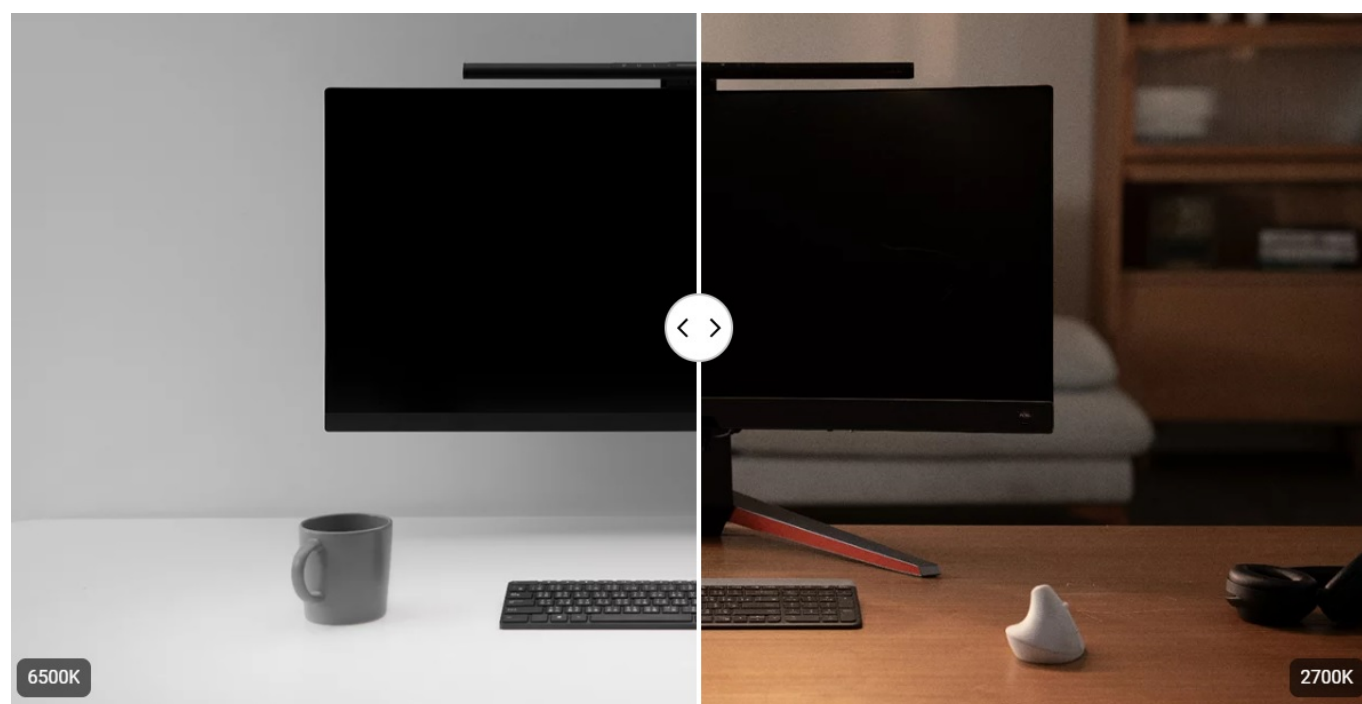

Stav: Nové zboží

Popis

BenQ ScreenBar Pro - nastavitelné osvětlení pro každou pracovní plochu

LED lampička BenQ ScreenBar Pro k monitoru počítače. Postará se o komfortní osvětlení v bezprostředním pracovní okolí a umožní vám pohodlně sledovat displej za slabého světla v místnosti nebo ve večerních hodinách. Lampička BenQ ScreenBar Pro je vybavena **technologíí ASYM-Light 3. generace**, která zajišťuje optimální intenzitu jasu **bez nežádoucích odlesků nebo oslnění**.

Svým designem podporuje **ultraširoké osvětlení** a proud světla se rozprostře jak po ultraširokoúhlem, tak duálním monitoru. **Patentovaný design svorky** zajistí bezpečné a stabilní uchycení k displeji, ať je obrazovka v zadní části plochá, nebo vypouklá. V přední části je LED lampička **BenQ ScreenBar Pro** vyvýšena, aby neblokovala webkameru. Uplatní se tak rovněž s **monitory s ultratenkými rámečky**.

BenQ ScreenBar Pro

LED lampička pro elektronické čtení se speciálně navrženým **klipem pro uchycení na monitor**. **Asymetrický optický**

design osvětluje pouze stůl a nesvítí na obrazovku, čímž eliminuje nepříjemné odlesky. **Naklápěcí konstrukce** navíc umožňuje nasměrovat světlo přesně tam, kam potřebujete. Oproti klasické lampičce tak poskytuje rovnoměrně rozptýlené osvětlení po celé vaší pracovní ploše. Pomocí **dotykového ovládání** lze přesně nastavit jas i barevnou teplotu. Lampička je také vybavena snímačem, který **automaticky reguluje jas** na základě aktuálního okolního osvětlení. K napájení lze využít **USB-C port** a přiložený napájecí kabel. Díky patentované svorce se hodí pro většinu monitorů s hloubkou 0,43 až 6,5 cm.

ZÁKLADNÍ SPECIFIKACE

Příkon: 8,5 W

Světelný tok: 1000 lux při výšce 50 cm, 500 lux (plocha 85 × 50 cm)

Barva světla: 2700–6500 K (8 kroků)

Stmívání: ano

Napájení: USB-C

Vstupní proud: DC 5 V/ 1,7 A

Materiál: hliník, plast, zinek