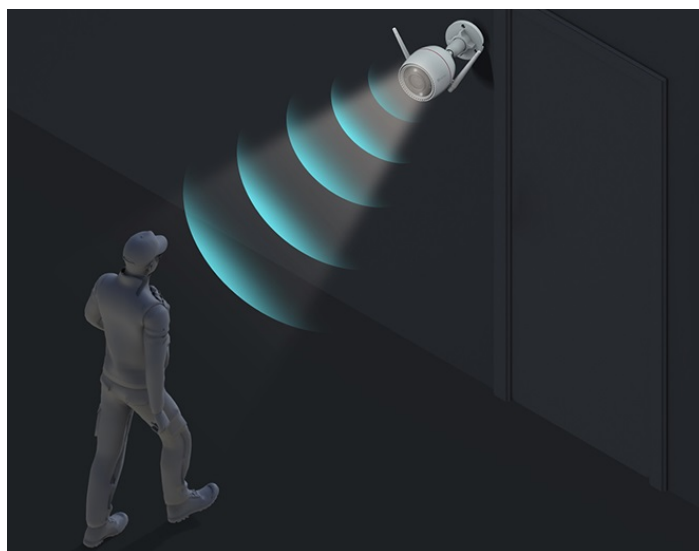

Bezdrátová IP kamera EZVIZ H3c 3K pro dohled nad venkovním prostorem budov. Disponuje výkonným snímačem, který produkuje obraz v ostrých detailech a je vhodný pro monitorování i v rozlehlých prostředích. Uplatní se při nepřetržitém **snímání v režimu 24/7** a rozlišení osob a vozidel od ostatních objektů díky algoritmům **umělé inteligence**.

EZVIZ H3c 3K

Venkovní bezdrátová IP kamera nabízí snímač **1/2,7" CMOS** s rozlišením **5 Mpx**, který je schopný snímat video v rozlišení **2880 × 1620** při **30 fps**. Pro případ zhoršených světelných podmínek je přítomen **IR přísvit** do vzdálenosti **30 m** a bílý LED přísvit pro pořizování barevných záznamů v noci. Komprese **H.265/H.264** snižuje nároky na přenos dat a úložiště. Natočené záznamy je možné ukládat na **microSD kartu** do kapacity až 512 GB, nebo odesílat na cloudové úložiště (na základě předplatného). Součástí kamery je integrovaný **reproduktor a mikrofon**, který umožní kvalitní oboustrannou komunikaci. **Aktivní zastrašení** v podobě stroboskopického světla a zvukového alarmu pak varuje případné narušitele. Propojení kamery pomocí aplikace v mobilním zařízení umožní pohodlný vzdálený přístup, pořizování záznamů či fotografií nebo upozornění v případě **detekce pohybu**. Mezi další užitečné funkce patří například **rozpoznávání lidské postavy a vozidla** pomocí umělé inteligence, přizpůsobitelná oblast detekce pohybu, možnost **zahájit videohovor zamávním do kamery** či kompatibilita s hlasovými asistenty **Google Assistant a Amazon Alexa**. Připojení lze jednoduše realizovat jak drátově prostřednictvím **RJ-45** konektoru, tak bezdrátově skrze **Wi-Fi**. Díky voděodolnému krytu dle **IP67** nabízí jak vnitřní, tak i venkovní možnost použití.