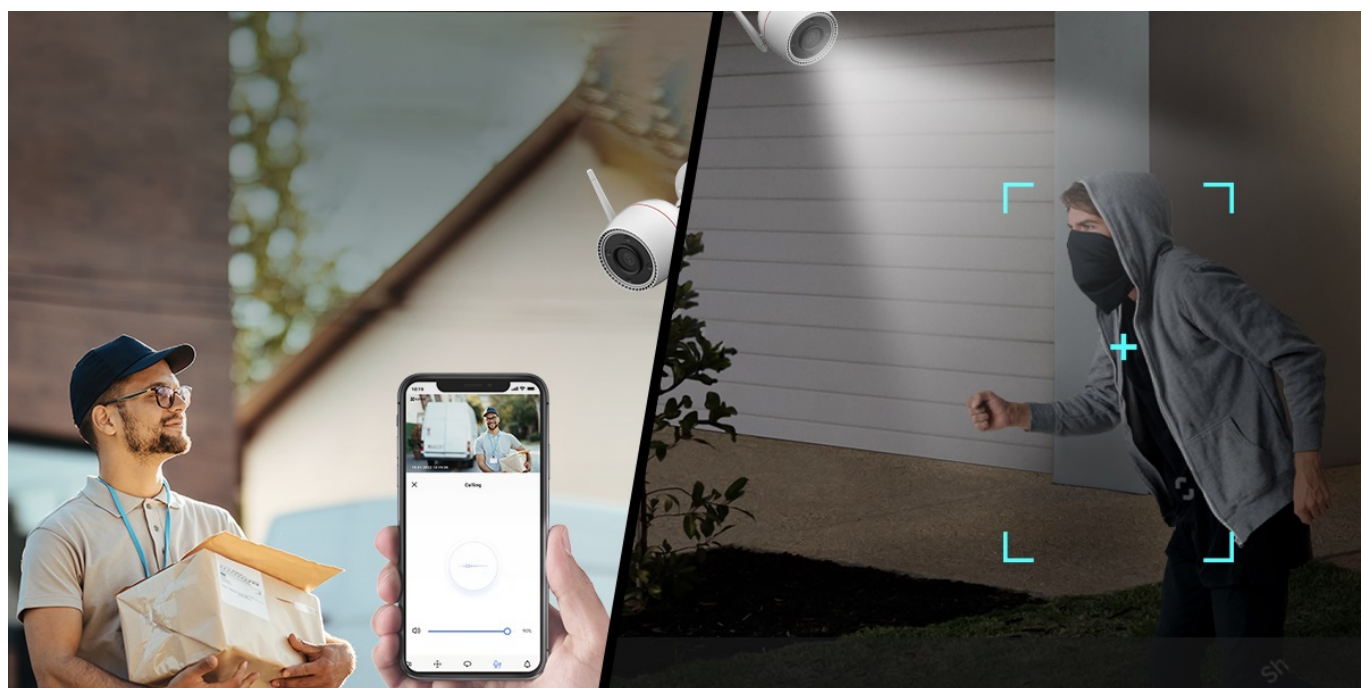

Umělá inteligence pro lepší ovládání

IP kamera EZVIZ H3c 3K nabízí pokročilé funkce umělé inteligence pro efektivní ovládání a využití. Kromě **detekce tvaru vozidla nebo člověka** dokáže rozpoznat mávnutí ruky, uzpůsobit oblast detekce a ve výsledku tak výrazně potlačit falešné výstrahy - například v důsledku padajícího listí, poletujícího hmyzu nebo ptáků. **Zabudovaný reproduktor s mikrofonem** vám poslouží ke snadné obousměrné komunikaci skrze smartphone. To je vhodné například k odstrašení nezvaného návštěvníka nebo třeba komunikaci s donáškovou službou, pošťákem apod.