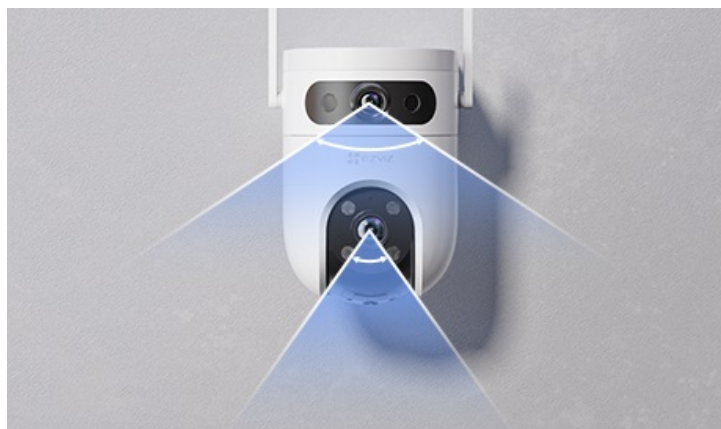

Bezpečnostní kamera pro velké a rozlehlé lokace - EZVIZ H9c Dual 3K

Moderní IP kamera EZVIZ H9c Dual 3K poskytuje jasný a detailní záznam ve **vysokém rozlišení 3K**. Tento model je vybaven dvojicí objektivů, což zajišťuje komplexní pokrytí sledované plochy. **Širokoúhlý objektiv** ve spolupráci s **teleobjektivem** zajistí potřebovanou míru bezpečnosti bez nutnosti instalovat další kamery nebo systémy.

EZVIZ H9c Dual 3K

Venkovní otočná IP kamera s duálním snímačem je navržena pro sledování venkovních prostor ve vysokém rozlišení obrazu **3K** při **15 fps**. Konstrukce se **dvěma objektivy** zajišťuje komplexní pokrytí velkých prostor. Pro nahrávání zřetelného videa i v naprosté tmě disponuje **nočním režimem s IR přísvitem** do vzdálenosti až 30 m a také **bílým LED přísvitem pro barevné záběry v noci**. Komprese **H.265/H.264** snižuje nároky na přenos dat a úložiště. Natočené záznamy je možné ukládat na **microSD kartu** do kapacity až 512 GB, nebo odesílat na cloudové úložiště (na základě předplatného). Součástí kamery je integrovaný **reproduktor a mikrofon**, který umožní kvalitní oboustrannou komunikaci. **Aktivní zastrašení** v podobě stroboskopického světla a zvukového alarmu pak varuje případné narušitele. Propojení kamery pomocí aplikace v mobilním zařízení umožní pohodlný vzdálený přístup, pořizování záznamů či fotografií nebo upozornění v případě **detekce pohybu**. Mezi další užitečné funkce patří například **rozpoznávání lidské postavy a vozidla** pomocí umělé inteligence, přizpůsobitelná oblast detekce pohybu či sledování pohybující se postavy (Auto-Tracking). Připojení lze jednoduše realizovat jak drátově prostřednictvím **RJ-45** konektoru, tak bezdrátově skrze **Wi-Fi**. Je kompatibilní s inteligentními hlasovými asistenty **Amazon Alexa a Google Assistant**.