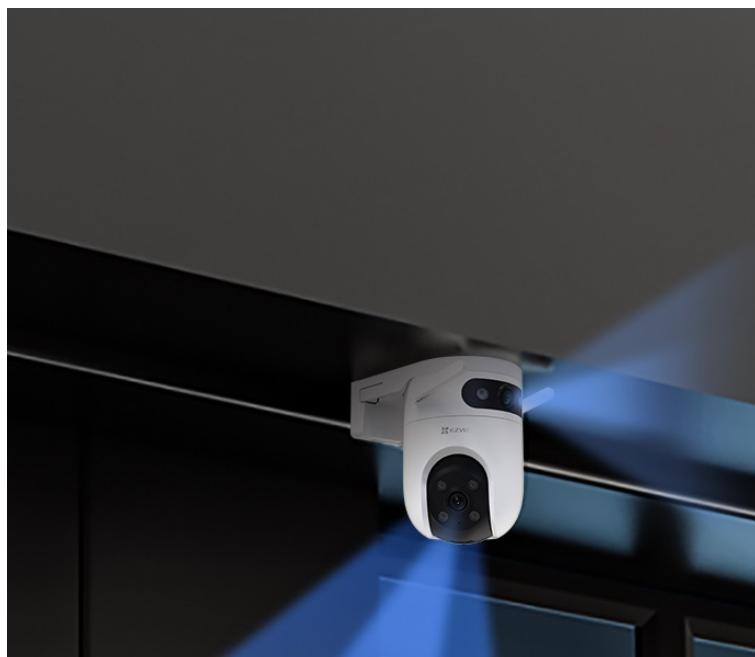

Bezpečnostní kamera pro velké a rozlehlé lokace - EZVIZ H9c Dual 3K

Moderní IP kamera EZVIZ H9c Dual 3K poskytuje jasný a detailní záznam ve **vysokém rozlišení 3K**. Tento model je vybaven dvojicí objektivů, což zajišťuje komplexní pokrytí sledované plochy. **Širokoúhlý objektiv** ve spolupráci s **teleobjektivem** zajistí potřebovanou míru bezpečnosti bez nutnosti instalovat další kamery nebo systémy.

EZVIZ H9c Dual 3K

Venkovní otočná IP kamera s duálním snímačem je navržena pro sledování venkovních prostor ve vysokém rozlišení obrazu **3K** při **15 fps**. Konstrukce se **dvěma objektivy** zajišťuje komplexní pokrytí velkých prostor. Pro nahrávání zřetelného videa i v naprosté tmě disponuje **nočním režimem s IR přísvitem** do vzdálenosti až 30 m a také **bílým LED přísvitem pro barevné záběry v noci**. Komprese **H.265/H.264** snižuje nároky na přenos dat a úložiště. Natočené záznamy je možné ukládat na **microSD kartu** do kapacity až 512 GB, nebo odesílat na cloudové úložiště (na základě předplatného). Součástí kamery je integrovaný **reproduktor a mikrofon**, který umožní kvalitní oboustrannou komunikaci. **Aktivní zastrašení** v podobě stroboskopického světla a zvukového alarmu pak varuje případné narušitele. Propojení kamery pomocí aplikace v mobilním zařízení umožní pohodlný vzdálený přístup, pořizování záznamů či fotografií nebo upozornění v případě **detekce pohybu**. Mezi další užitečné funkce patří například **rozpoznávání lidské postavy a vozidla** pomocí umělé inteligence, přizpůsobitelná oblast detekce pohybu či sledování pohybující se postavy (Auto-Tracking). Připojení lze jednoduše realizovat jak drátově prostřednictvím **RJ-45** konektoru, tak bezdrátově skrze **Wi-Fi**. Je kompatibilní s inteligentními hlasovými asistenty **Amazon Alexa a Google Assistant**.