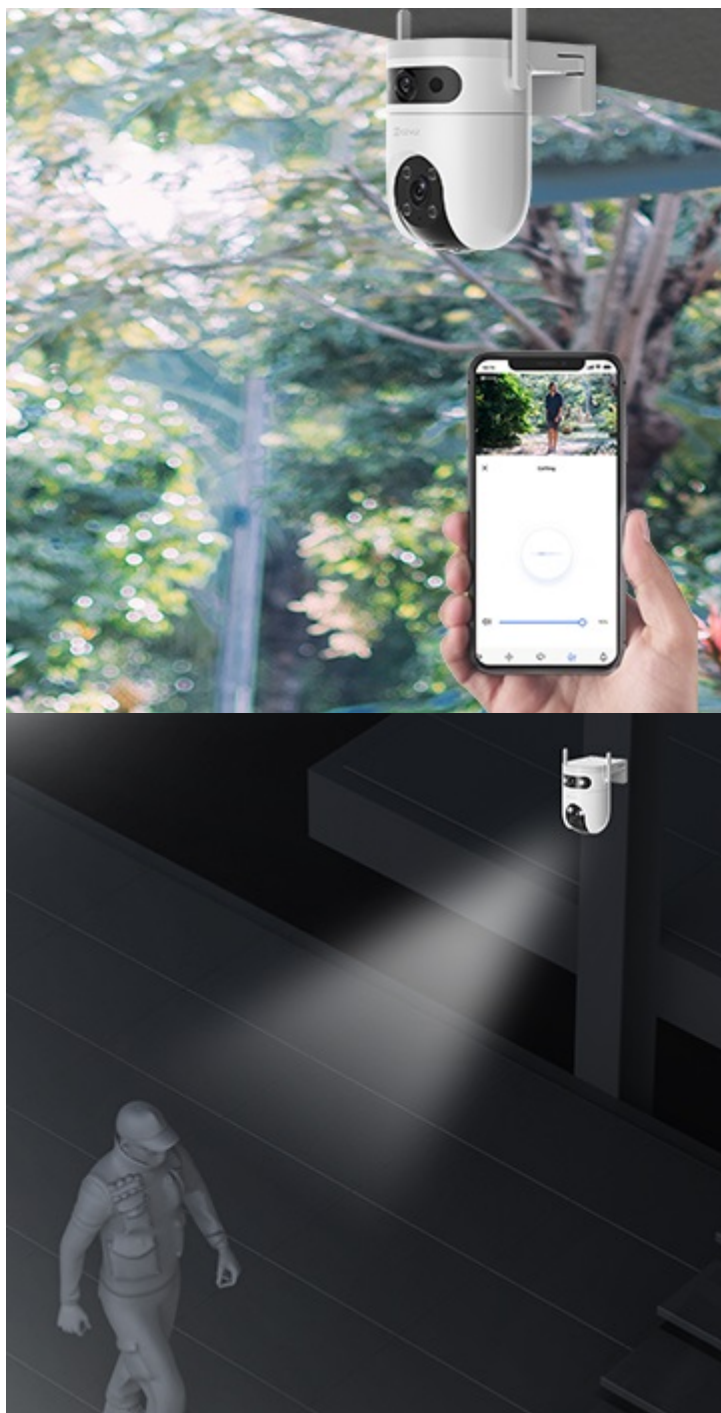

Bezpečnostní kamera pro velké a rozlehlé lokace - EZVIZ H9c Dual 3K

Moderní IP kamera EZVIZ H9c Dual 3K poskytuje jasný a detailní záznam ve **vysokém rozlišení 3K**. Tento model je vybaven dvojicí objektivů, což zajišťuje komplexní pokrytí sledované plochy. **Širokoúhlý objektiv** ve spolupráci s **teleobjektivem** zajistí potřebovanou míru bezpečnosti bez nutnosti instalovat další kamery nebo systémy.

Disponuje **pokročilými technologiemi pro detekci pohybu** a podezřelé aktivity. Současně inteligentní funkce **snižuje riziko falešných upozornění**, například v důsledku padajícího listí nebo poletujícího hmyzu a ptáků. Precizně však zachytí výskyt lidí a vozidel. Ve spojení s **nastavitelnou citlivostí detekce** nebo funkcí sledování pohybu **kamery EZVIZ H9c Dual 3K** neunikne žádný klíčový okamžik.

Kamera disponuje také **IR+LED přísvitem**, díky čemuž je vhodná také pro monitoring během noci. Flexibilní možnosti instalace vám umožní umístění na rozmanitá místa. Pro primární zastrašení nezvaného návštěvníka slouží **stroboskopické světlo a zvukový alarm** - kombinace, která je vidět i slyšet.

Po **propojení kamery s aplikací** získáte skrze smartphone vzdálený přístup, možnost pořizovat záznamy i fotografie a zasílání upozornění při zachycení pohybu. Kamera EZVIZ H9c Dual 3K je vybavena rovněž **integrováním mikrofonem a reproduktorem**, takže můžete oboustranně komunikovat s návštěvou nebo doručovací službou, případně aktivně odstrašit podezřelého člověka.