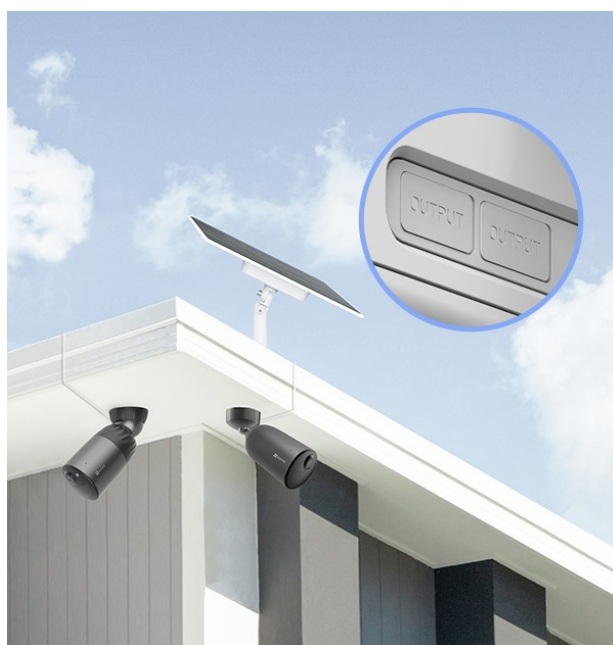

### EZVIZ 12 W Battery Solar Panel - solární panel pro napájení čistou energií

Solární panel EZVIZ 12 W pro ekologické napájení kompatibilní venkovní kamery EZVIZ. Vyznačuje se zabudovanou úložnou kapacitou až 37 Wh, díky čemuž má kamera k dispozici obří úložiště energie pro svůj provoz.

**Solární panel EZVIZ** lze připojit **až ke dvou kamerám** současně a zajistit souběžné nabíjení. Instalace je rychlá, jednoduchá a umožní vám ideální vystavení slunečnímu záření. Lze jej upevnit na strom, sloup či vnější stěnu domu. Samozřejmostí je **odolná konstrukce**, která vydrží i nepříznivé povětrnostní podmínky.

**EZVIZ 12 W Battery Solar Panel**

Solární panel určený pro pohodlné a ekologické dobíjení **všech venkovních bateriových kamer EZVIZ**. Má k dispozici vestavěnou dobíjecí baterii o kapacitě **37,23 Wh** a umožňuje nabíjení **až dvou kamer současně**.