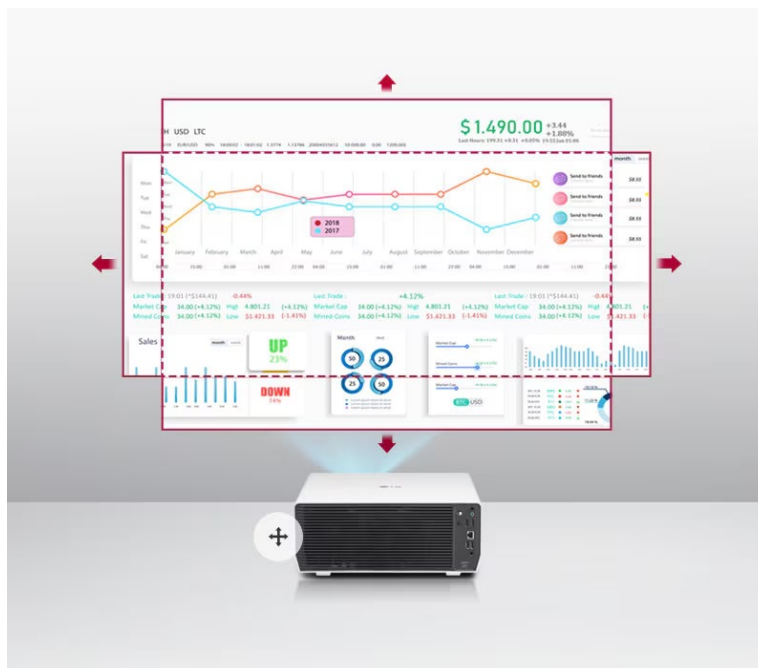

Nechybí podpora bezdrátového připojení pomocí sítě Wi-Fi nebo skrze rozhraní **Bluetooth**. Výkonný laserový zdroj se vyznačuje dlouhou výdrží **až 20 000 hodin provozu**.