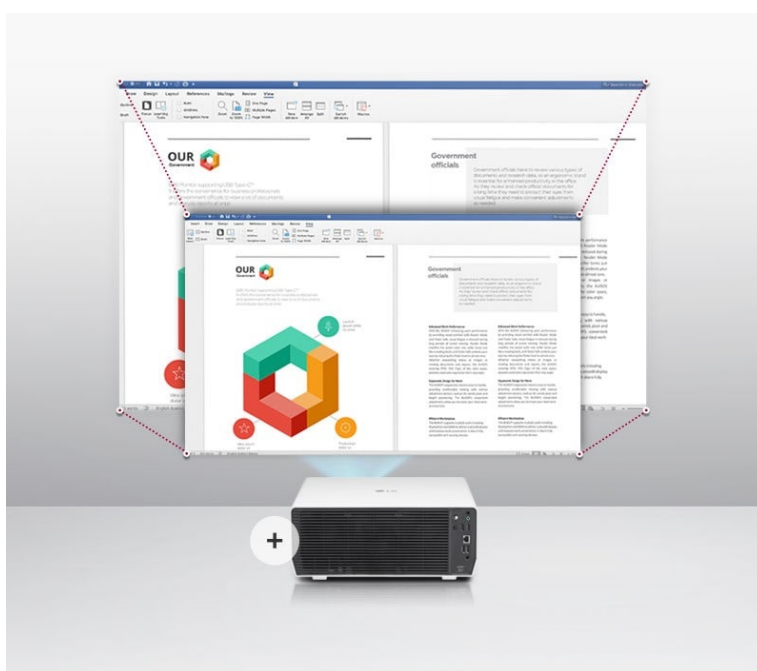

Projektor LG BF50RG využívá **operační systém webOS-Signage 6.0**, který přináší pokročilé možnosti do firemní sféry. Podporuje **software LG SuperSign CMS** pro správu obsahu na více displejích, respektive uživatelských účtech. Uživatelé mohou mít přístup k úložišti přes PC nebo mobilní telefon a spravovat obsah dle svých požadavků.