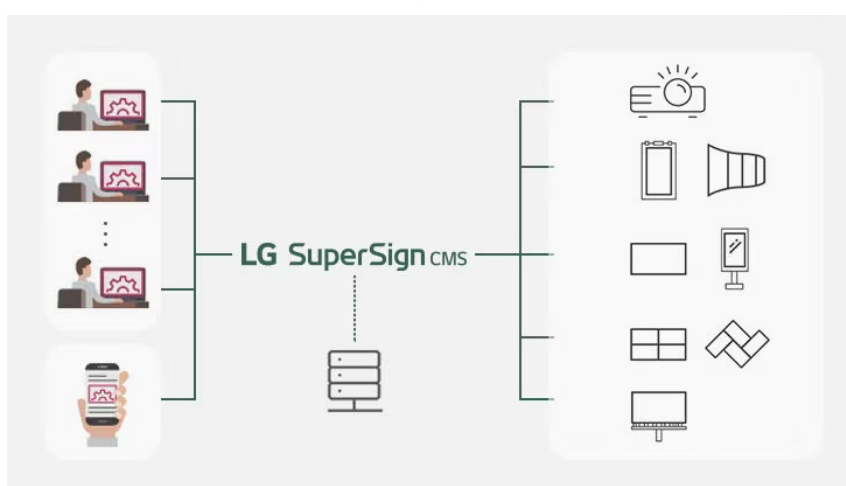

LG BF50RG

DLP projektor nabízející WUXGA rozlišení **1920 x 1200** obrazových bodů, jas **5000 ANSI** lumenů a kontrastní poměr **3 000 000 : 1**. Projektor dokáže vytvořit promítací **plochu o úhlopříčce 40" až 300"**. Vysoký dynamický rozsah **HDR** přináší skvělý vizuální dojem zvýšením kontrastního poměru. Ozvučení zajišťují **stereo reproduktory** s celkovým výkonem 10 W. Připojení lze jednoduše realizovat pomocí **RJ-45 portu** nebo bezdrátově pomocí **Wi-Fi**. Projektor je postaven na operačním systému **webOS-Signage 6.0**. Pro přímé přehrávání multimédií jsou k dispozici **dva USB porty**. Díky technologii