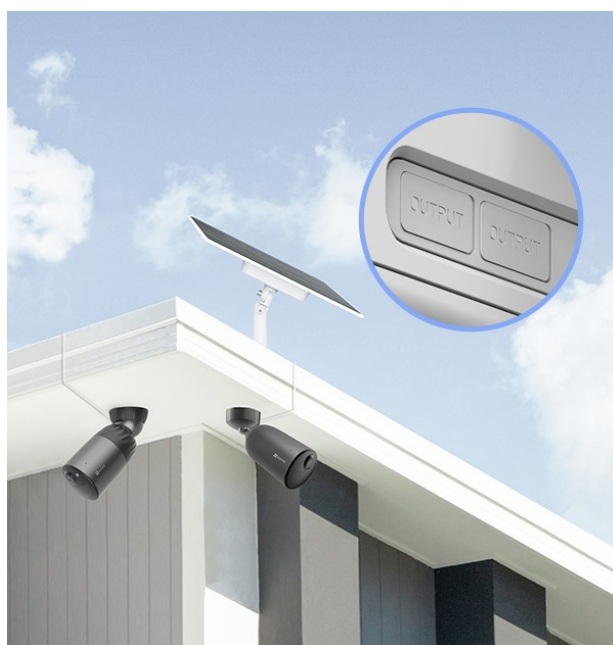

EZVIZ 24 W Battery Solar Panel - solární panel pro napájení čistou energií

Solární panel EZVIZ 24 W pro ekologické napájení kompatibilní venkovní kamery EZVIZ. Vyznačuje se zabudovanou úložnou kapacitou až 75 Wh, díky čemuž má kamera k dispozici obří úložiště energie pro svůj provoz.

Solární panel EZVIZ lze připojit **až ke dvou kamerám** současně a zajistit souběžné nabíjení. Instalace je rychlá, jednoduchá a umožní vám ideální vystavení slunečnímu záření. Lze jej upevnit na strom, sloup či vnější stěnu domu. Samozřejmostí je **odolná konstrukce**, která vydrží i nepříznivé povětrnostní podmínky.

EZVIZ 24 W Battery Solar Panel

Solární panel určený pro pohodlné a ekologické dobíjení **všech venkovních bateriových kamer EZVIZ**. Má k dispozici vestavěnou dobíjecí baterii o kapacitě **75 Wh** a umožňuje nabíjení **až dvou kamer současně**.