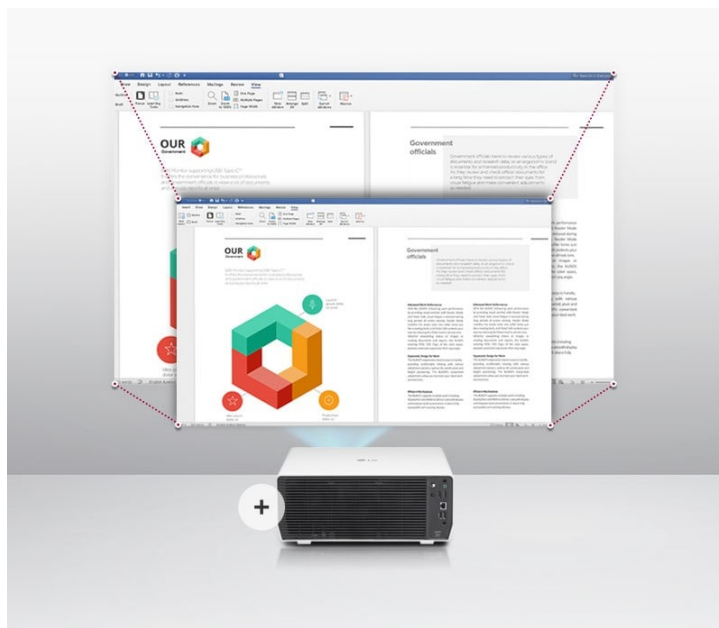

Projektor LG BU50RG - 4K obraz je hračkou

Špičkový procesor LG BU50RG pro pohlcující vizuální zážitky ve **4K UHD kvalitě**. Podporuje obraz ve vysokém rozlišení a ostrých detailech na **velké ploše až 300 palců**. Díky tomu je ideální pro prezentace a promítání velkému publiku - například v přednáškových sálech, moderních školících centrech, firemním prostředí, byznys sféře, sportovním baru apod.

Vysoká **svítivost 5000 ANSI lumenů** zajistí jas a komfortní viditelnost i v dobře osvětlených místnostech. Samozřejmostí jsou **funkce pro vyladění obrazu** pomocí posunu objektivu nebo 1,6násobnému zoomu.

LG BU50RG

DLP projektor nabízející 4K rozlišení **3840 × 2160** obrazových bodů, jas **5000 ANSI** lumenů a kontrastní poměr **3 000 000 : 1**. Projektor dokáže vytvořit promítací **plochu o úhlopříčce 40" až 300"**. Vysoký dynamický rozsah **HDR** přináší skvělý vizuální dojem zvýšením kontrastního poměru. Ozvučení zajišťují **stereo reproduktory** s celkovým výkonem 10 W. Připojení lze jednoduše realizovat pomocí **RJ-45 portu** nebo bezdrátově pomocí **Wi-Fi**. Projektor je postaven na operačním systému **webOS-Signage 6.0**. Pro přímé přehrávání multimédií jsou k dispozici **dva USB porty**. Díky technologii **Bluetooth** lze přehrávat zvuk z projektoru pomocí bezdrátových reproduktorů či sluchátek.

Součástí balení je dálkový ovladač.

ZÁKLADNÍ SPECIFIKACE

Systém projekce: DLP

Rozlišení: 3840 × 2160 px

Jas: 5000 ANSI lumenů

Kontrastní poměr: 3 000 000 : 1

Rozhraní: Wi-Fi, Bluetooth, 1× RJ-45, 2× HDMI, 2× USB 2.0, 1× audio výstup, 1× RS232C vstup, 1× RS232C výstup