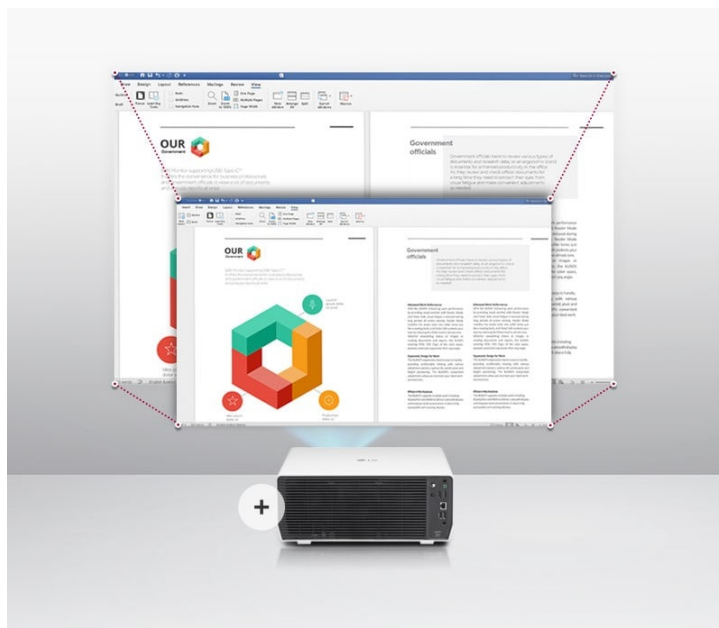

Projektor LG BU50RG - 4K obraz je hračkou

Špičkový procesor LG BU50RG pro pohlcující vizuální zážitky ve **4K UHD kvalitě**. Podporuje obraz ve vysokém rozlišení a ostrých detailech na **velké ploše až 300 palců**. Díky tomu je ideální pro prezentace a promítání velkému publiku - například v přednáškových sálech, moderních školických centrech, firemním prostředí, byznys sféře, sportovním baru apod.

Vysoká **svítivost 5000 ANSI lumenů** zajistí jas a komfortní viditelnost i v dobře osvětlených místnostech. Samozřejmostí jsou **funkce pro vyladění obrazu** pomocí posunu objektivu nebo 1,6násobnému zoomu.

LG BU50RG

DLP projektor nabízející 4K rozlišení **3840 × 2160** obrazových bodů, jas **5000 ANSI** lumenů a kontrastní poměr **3 000 000 : 1**. Projektor dokáže vytvořit promítací **plochu o úhlopříčce 40" až 300"**. Vysoký dynamický rozsah **HDR** přináší skvělý vizuální dojem zvýšením kontrastního poměru. Ozvučení zajišťují **stereo reproduktory** s celkovým výkonem 10 W. Připojení lze jednoduše realizovat pomocí **RJ-45 portu** nebo bezdrátově pomocí **Wi-Fi**. Projektor je postaven na operačním systému **webOS-Signage 6.0**. Pro přímé přehrávání multimédií jsou k dispozici **dva USB porty**. Díky technologii **Bluetooth** lze přehrávat zvuk z projektoru pomocí bezdrátových reproduktorů či sluchátek.

Součástí balení je dálkový ovladač.

ZÁKLADNÍ SPECIFIKACE

Systém projekce: DLP

Rozlišení: 3840 × 2160 px

Jas: 5000 ANSI lumenů

Kontrastní poměr: 3 000 000 : 1

Rozhraní: Wi-Fi, Bluetooth, 1× RJ-45, 2× HDMI, 2× USB 2.0, 1× audio výstup, 1× RS232C vstup, 1× RS232C výstup