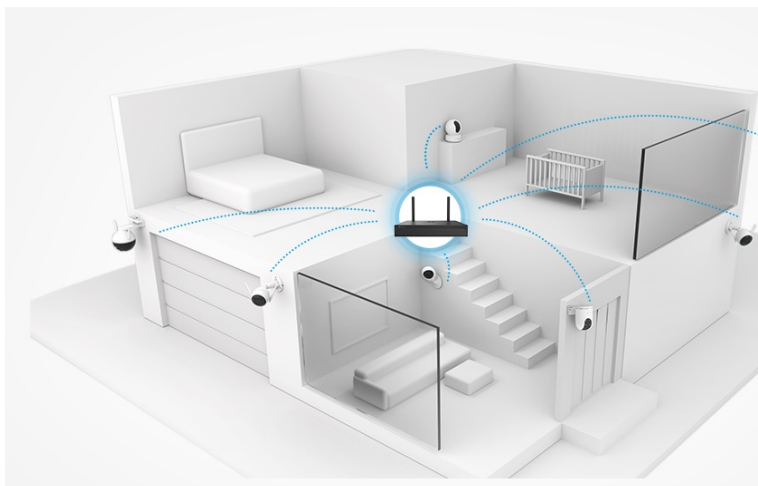

Záznamové zařízení EZVIZ X5S-8W, které je navrženo pro tvorbu bezpečnostních systémů s více kamerami. Podporuje **kontinuální provoz a nahrávání v režimu 24/7** a umožní vám bezpečné ukládání klíčových záběrů. Nabízí **pozici SATA** pro pevný disk s **maximální kapacitou 8 TB**. Díky tomu podporuje obří úložiště pro uchování videí ve vysokém rozlišení. Samozřejmostí je příjem videa a dalších souborů z několika kamer současně. Zařízení **EZVIZ X5S-4W pro 8 kamer** disponuje výstupy **HDMI** a **VGA**, které vám umožní připojení k přídavnému monitoru. Usnadní tak sledování obrazu z více kamer na jedné ploše a přináší celkové přehlednější situace.

EZVIZ X5S-8W

Záznamové zařízení pro připojení **8 IP kamer** s rozlišením **až 5 Mpx (3K)**. Dekódování **H.265** snižuje datový tok při zachování maximální kvality. K dispozici je **jedna pozice pro SATA pevný disk** s kapacitou **až 8 TB**. Disponuje bezdrátovým připojením **Wi-Fi** pro přímé připojení bezdrátových kamer. Aplikace **EZVIZ** umožňuje snadnou správu záznamů a kamer.

Kompatibilní pouze s kamerami, které splňují standard **ONVIF**.

Součástí balení je napájecí adaptér, USB myš a sada šroubů pro montáž pevného disku.

ZÁKLADNÍ SPECIFIKACE

Počet kanálů: 8

Podporovaná rozlišení: 3K, 2K+, 2K, 1080p, UXGA, 720p, VGA, 4CIF, 2CIF, CIF, QCIF