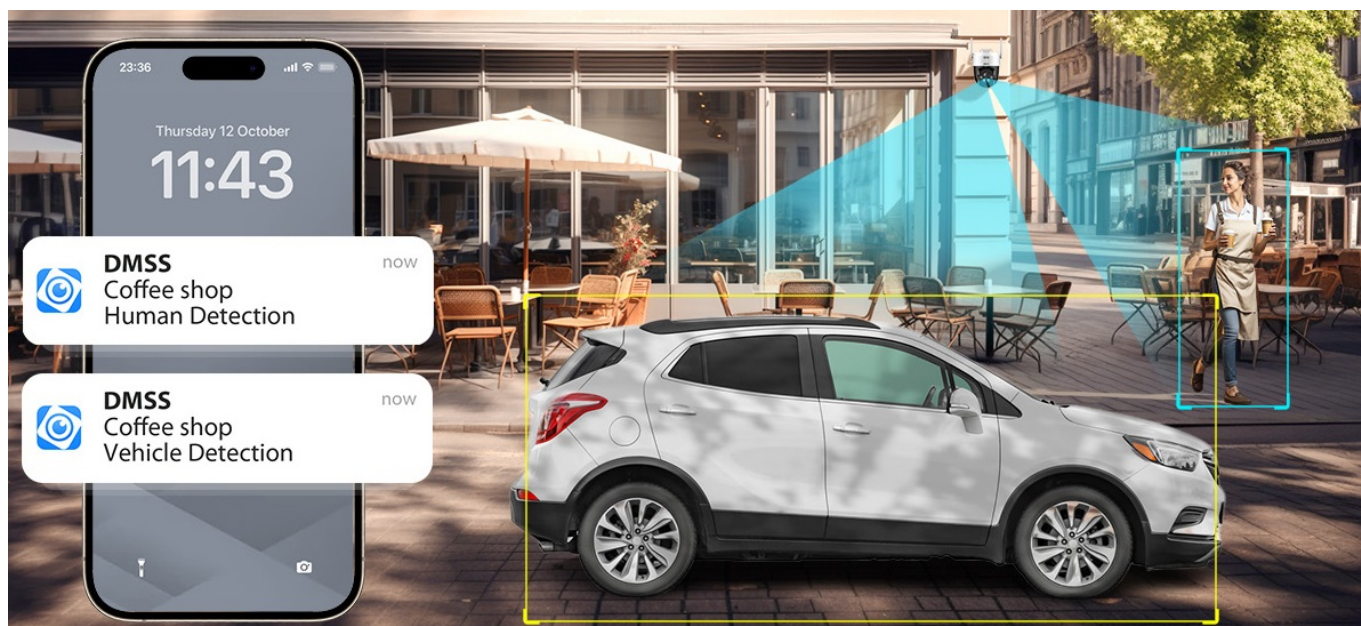

Stav: Nové zboží

Popis

Dahua SD-P3AE-PV-0400B - inteligentní ochrana každého prostoru

Síťová IP kamera Dahua SD-P3AE-PV-0400B pro monitoring venkovního prostoru a detekci případného vniknutí. Kamera podporuje snímání obrazu ve vysokém rozlišení a po spuštění **zvukové i světlené signalizace** odesílá notifikaci na mobilní zařízení, takže o aktuálním dění budete mít přehled, ať už jste kdekoli. Samozřejmostí je také podpora **pokročilého nočního režimu**, takže tento model zajistí ochranu daného prostoru po celý den i noc.

Kamera Dahua SD-P3AE-PV-0400B je vybavena otočnou hlavou, se kterou můžete manipulovat skrze **aplikaci** a nastavit požadovaný úhel a bez problémů snímat obří plochu. Rovněž disponuje **integrováním mikrofonem a reproduktorem** pro obousměrnou komunikaci. Díky tomu můžete v reálném čase komunikovat s osobami před kamerou.

Vylepšený algoritmus umělé inteligence perfektně rozeznává osoby i vozidla od dalších objektů, efektivně filtruje falešné poplachy a informuje vás výhradně jen o tom, co je důležité.

Dahua SD-P3AE-PV-0400B

Venkovní otočná **3megapixelová** IP síťová kamera s **Wi-Fi**, rozlišením **2304 × 1296 px**, snímačem **CMOS 1/2,8"**, kompresí videa **H.265+**, mikrofonom a reproduktorem.

IR i LED přísvit do 30 m s technologiemi **Full-color a Starlight**, objektiv **f = 4 mm**, **úhel záběru 86,8° horizontálně**, ICR, **DWDR**, 1x LAN 10/100 Mbps, dual streaming, slot pro **microSD** kartu (max 256 GB), voděodolná **IP66**, napájení **DC 12 V**.