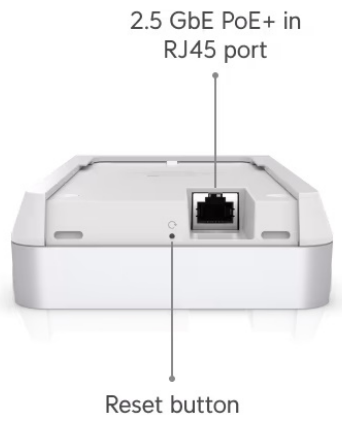

Váš prohlížeč nepodporuje video HTML5.

UniFi U7 Pro Wall je designově povedené vnitřní hotspotové řešení využívající standard 802.11a/b/g/n/ac/ax/be. Je vybaveno anténním systémem **MIMO 2x2** v podobě integrovaných **antén se ziskem 4 dBi/ 5 dBi/ 6 dBi** (2,4 GHz/ 5 GHz/ 6 GHz).

- Wi-Fi 7 s podporou 6 GHz
- 6 datových proudů
- Pokrytí 140 m²
- WPA3 šifrování
- Více než 300 připojených zařízení
- Montáž na stěnu (volitelně pod omítku či na stůl)
- Napájení pomocí PoE+ (802.3at)
- Provozní teplota -30 až +60 °C
- Uplink 2,5 GbE

PoE: ano, aktivní PoE+ 802.3at

Porty: 1x 2,5 GbE RJ-45

Rozměry: 150 x 103 x 36 mm

Hmotnost: 580 g

Manuál (montážní návod):

Ubiquiti UniFi U7 Pro Wall

Versatile deployment with optional Paintable Flush Mount and Table Stand accessories