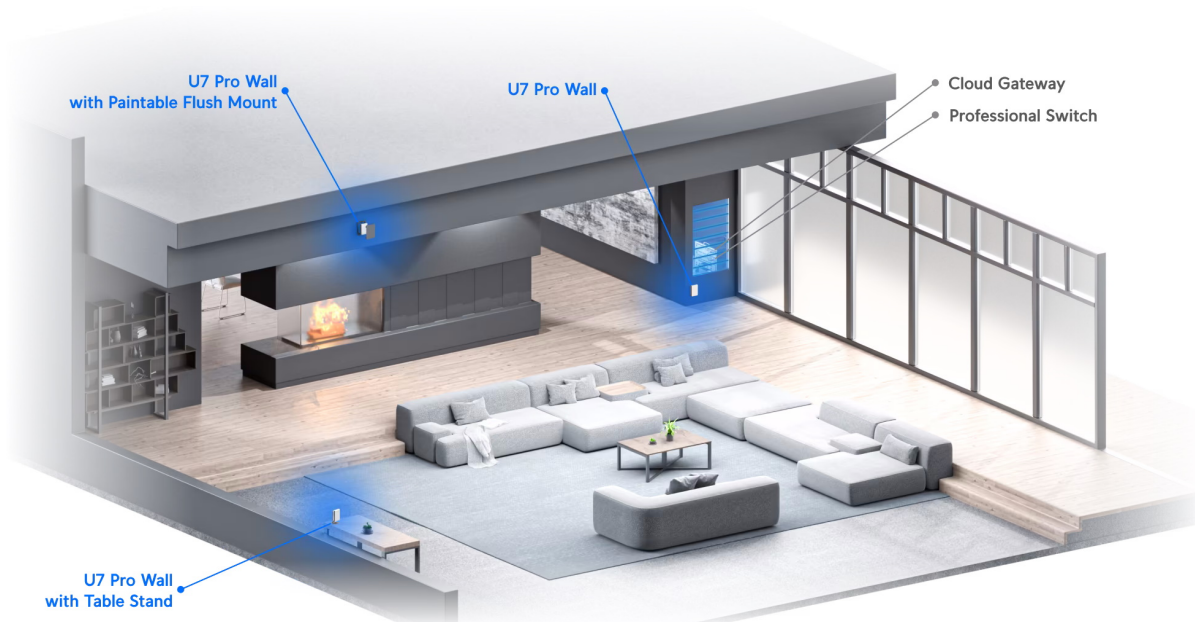

Konfiguraci a správu UniFi zařízení umožňuje aplikace UniFi Network, která je předinstalovaná na **UniFi OS konzolích** (UniFi Dream Machine, Dream Router, Dream Wall, Express, Cloud Gateway Ultra atd.). Alternativou je volně dostupný software UniFi Network Server, určený pro instalaci na vlastní počítač nebo server (Windows, MacOS, Linux). Software UniFi Network Server je neustále vylepšován, a proto doporučujeme vždy používat aktuální verzi, kterou stahujete na stránkách Ubiquiti v sekci **Download**. Více informací o tomto produktu se dozvíte také na **školení Ubiquiti**.