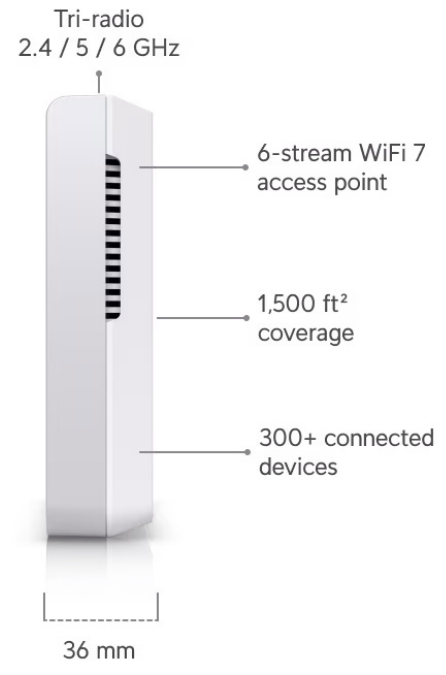

Jednotka Ubiquiti UniFi U7 Pro Wall je **Wi-Fi 7 AP** s podporou frekvenčních pásem **2,4, 5 a 6 GHz** a přenosovou rychlostí až **5764 Mbps pro 6 GHz, 4324 Mbps pro 5 GHz a 688 Mbps pro 2,4 GHz**. Model U7 Pro Wall se vyznačuje kompaktním a elegantním provedením s montáží na stěnu (volitelně pod omítku či na stůl). Podporuje **PoE+** napájení.

Váš prohlížeč nepodporuje video HTML5.

UniFi U7 Pro Wall je designově povedené vnitřní hotspotové řešení využívající standard 802.11a/b/g/n/ac/ax/be. Je vybaveno anténním systémem **MIMO 2x2** v podobě integrovaných **antén se ziskem 4 dBi/ 5 dBi/ 6 dBi** (2,4 GHz/ 5 GHz/ 6 GHz).

- Wi-Fi 7 s podporou 6 GHz
- 6 datových proudů
- Pokrytí 140 m²
- WPA3 šifrování
- Více než 300 připojených zařízení
- Montáž na stěnu (volitelně pod omítku či na stůl)
- Napájení pomocí PoE+ (802.3at)
- Provozní teplota -30 až +60 °C
- Uplink 2,5 GbE

PoE: ano, aktivní PoE+ 802.3at

Porty: 1x 2,5 GbE RJ-45

Rozměry: 150 x 103 x 36 mm

Hmotnost: 580 g

Manuál (montážní návod):

Ubiquiti UniFi U7 Pro Wall

Versatile deployment with optional Paintable Flush Mount and Table Stand accessories