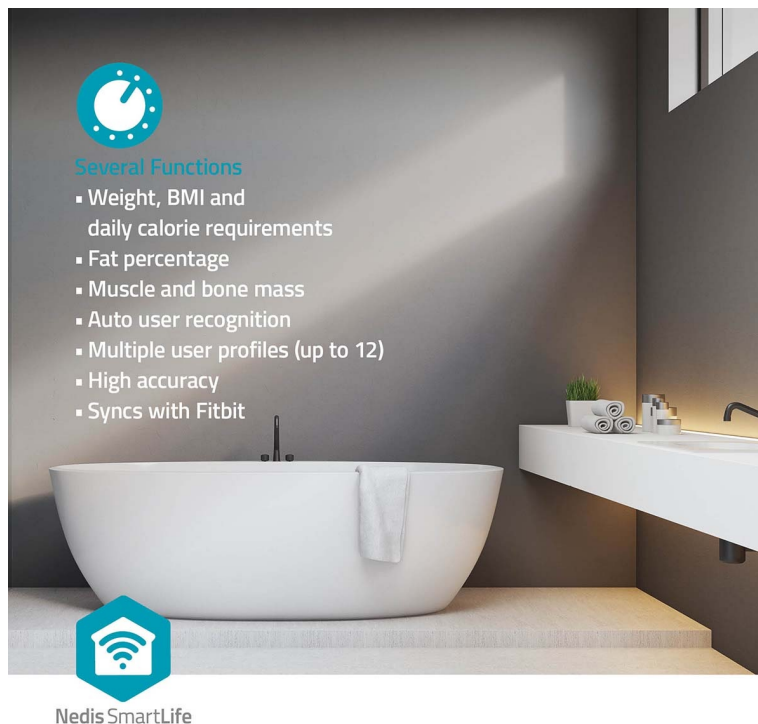

Popis

Nedis BTHPS11WT - váha, která o vás ví víc než vy sami

Chytrá osobní váha Nedis BTHPS11WT, která vám pomůže s hubnutím a péčí o vaše zdraví. Kromě hmotnosti vám umožní také vysoce **komplexní analýzu vašeho těla**. Nabízí 16 měřicích funkcí, mezi nimiž nechybí **výpočet kalorií, procent tuku, BMI, svalové hmoty a dalších** atributů. Ve spojení s **mobilní aplikací Nedis SmartLife** můžete naměřená data dlouhodobě analyzovat ve formě grafů a sledovat vývoj.

Díky této vizualici získáte další motivaci pokračovat v nastolené cestě. Váha **Nedis BTHPS11WT** je dále vybavena LED displejem, který je dobře čitelný, nebo funkcí rozpoznání uživatele. Podporuje **až 12 uživatelských profilů**, takže je vhodná pro celou rodinu nebo třeba malé sportovní skupiny. Nášlapná deska je **vyztužena tvrzeným sklem**, které zajistí bezpečnost a zvýšenou odolnost. V rozích se nacházejí tenzometrické senzory pro přesné hodnoty měření.

Nedis BTHPS11WT

Chytrá osobní váha dokáže kromě tělesné hmotnosti zaznamenat také **BMI, tělesný tuk, objem vody, kostní hmotnost, svalová hmotnost, obsah soli v kostech, bílkoviny, svaly, index viscerálního tuku, podkožní tuk, štíhlá tělesná hmotnost, tělesný věk, somatotyp, BMR a AMR**. Po propojení s aplikací podporuje ukládání dat k až **12 uživatelům**. Aplikace také podporuje sledování grafů za delší časové období. To usnadňuje detekci změn hmotnosti a pomáhá tak k odhalování možných zdravotních problémů nebo motivuje k dodržování správné životosprávy. Váha disponuje elegantním **tvrzeným sklem**, které chrání a zároveň zvýrazňuje hlavní podsvícený displej.