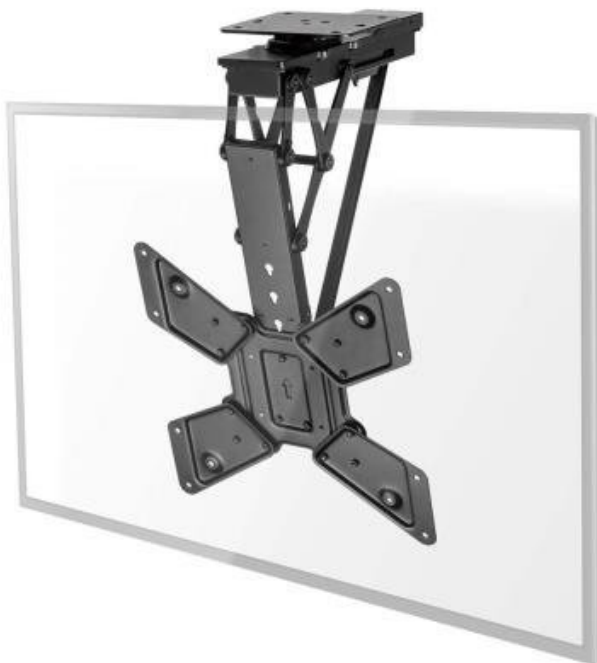

NEDIS TVCM5850BK

Cena celkem:	7 947 Kč (bez DPH: 6 568 Kč)
Běžná cena:	8 742 Kč
Ušetříte:	795 Kč
Kód zboží:	TELNED1094
Part No.:	TVCM5850BK
Záruka:	24 měs.
Stav:	Nové zboží

Popis

Nedis TVCM5850BK

Univerzální **sklopný VESA držák s dálkovým ovládním** vhodný pro instalaci televizoru **na strop**. Motorizované **ovládání náklonu** a otočná konstrukce pomáhá k dosažení optimálního sledovacího úhlu. Největší předností stojanu je ale možnost **ovládání skrze mobilní aplikaci**. Stačí stojan připojit k Wi-Fi síti a poté ho v aplikaci **Nedis SmartLife** začlenit do vaší chytré domácnosti. Vzdálenost od stropu je 14 až 71,5 cm (dle úhlu náklonu). **Antikolizní funkce** zajišťuje bezpečnost vašeho televizoru a zabraňuje náhodnému poškození. Maximální zatížení stojanu je **30 kg**.

Součástí balení je dálkové ovládání, IR přijímač a napájecí adaptér.

ZÁKLADNÍ SPECIFIKACE

Velikost obrazovky: 23-65" (58-165 cm)

Náklon: 0° až 75°

Otáčení: -90° až +90°

Maximální nosnost: 30 kg

Rozměry VESA: 100 × 100, 200 × 200, 300 × 300, 400 × 200, 400 × 400

Materiál: ocel

Barva: černá

[Aplikace pro Android](#)

[Aplikace pro iOS](#)
