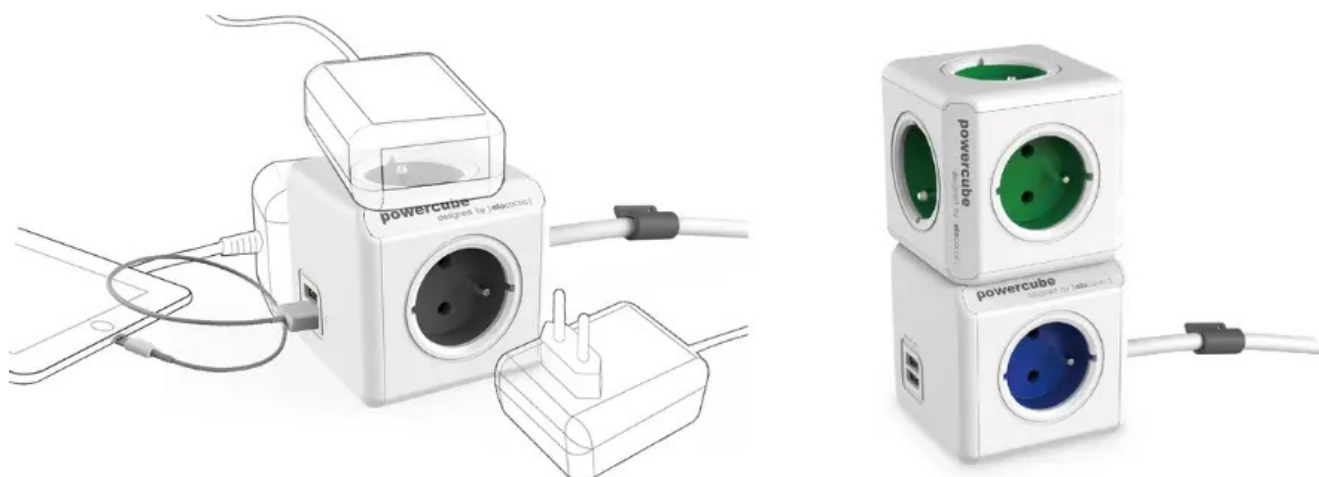

CUBENEST POWERCUBE EXTENDED USB PD 20W 1,5M BÍLO-ŠEDÁ

Cena celkem:

600 Kč

(bez DPH: 496 Kč)

Běžná cena:

660 Kč

Ušetříte:

60 Kč

Popis

Cubenest PowerCube Extended - stylová zásuvka pro univerzální nabíjení

Nová generace **napájecí zásuvky Cubenest PowerCube Extended**, která podporuje nejenom spolehlivé nabíjení zařízení, ale také **lepší organizaci kabelů**. Pro napájení využívá inovativní **technologie PD - Power Delivery** a umožňuje stabilní a rychlý přísun energie o **výkonu až 20 W**. Díky tomu je napájení smartphonu, tabletu, notebooku a dalších zařízení výrazně zkráceno. **Cubenest PowerCube Extended** se vyznačuje originálním designem, který obsahuje **dvojici portů USB (USB-A a USB-C)** a 4 zásuvky v **kompaktním provedení**.

Rozmístění zásuvek je navrženo tak aby nedocházelo k blokaci jednotlivých adaptérů. Všechny dostupné zásuvky a porty tak

můžete využívat najednou. **Model Cubenest PowerCube Extended** je zhotoven z **odolného plastu, certifikována** a samozřejmě vybaven **dětskou pojistkou**. Představuje praktické i designové řešení do domácnosti i kanceláře. Model Cubenest PowerCube Extended je vybaven **prodlužovacím kabelem o délce 1,5 metrů**, takže zásuvky mnohem lépe umístíte v prostoru, například nad i pod stůl, za monitor apod.

Cubenest PowerCube Extended USB PD 20 W 1,5 m

Cubenest PowerCube Extended je unikátní **kombinací čtyř zásuvek, jednoho portu USB, jednoho USB-C a 1,5m prodlužovacího kabelu** v kompaktním a stylovém těle pro nabíjení vašich zařízení. Technologie **Power Delivery 3.0** nabízí inteligentní a rychlé nabíjení s automatickým přizpůsobením výkonu **až do 20 W** v režimech 5, 9 a 12 V. Promyšlené rozmístění zásuvek zajišťuje, že se nabíječky nebo objemné adaptéry navzájem neblokují. Samozřejmostí je tepelná, přepěťová, proudová a zkratová ochrana.