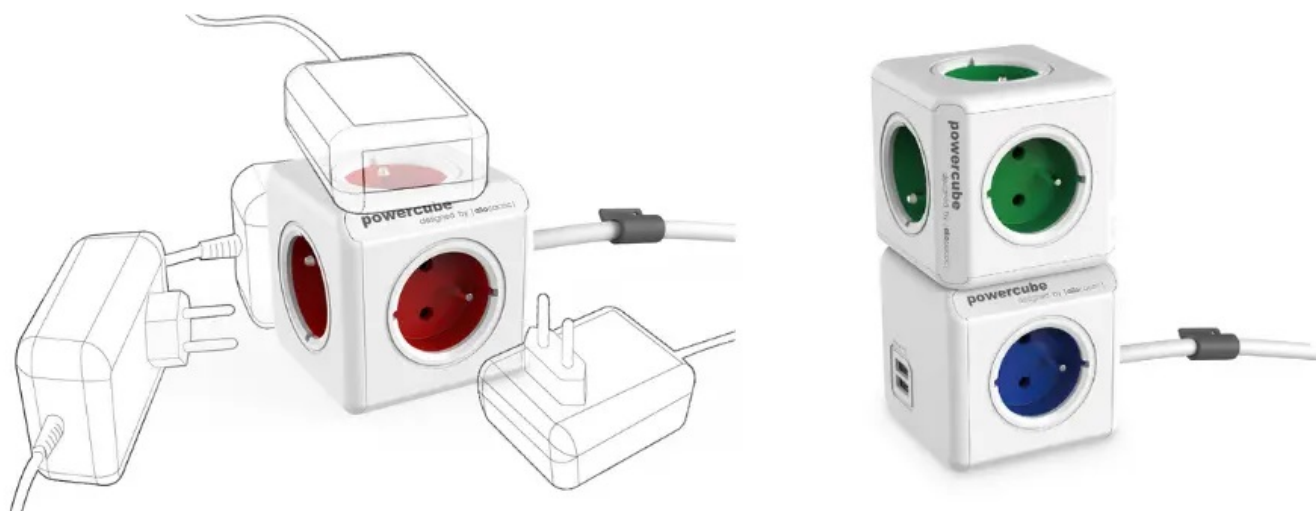

CUBAD0016

Part No.:

PC320GN

Záruka:

24 měs.

Stav:

Nové zboží

### Cubenest PowerCube Extended - praktická zásuvka pro vícečetné nabíjení

**Stylová napájecí zásuvka Cubenest PowerCube Extended**, která podporuje nejenom spolehlivé nabíjení zařízení, ale také **lepší organizaci kabelů**. Vyznačuje se **kompaktními rozměry** a praktickým designem, který nezabere příliš mnoho místa a má důmyslně rozmístěné **5 zásuvek**. Díky tomu nedochází k blokování jednotlivých adaptérů a **všech pět zařízení můžete napájet současně**.

Ideálně se tak přizpůsobí potřebám vaší domácnosti. Model prošel **bezpečnostními testy** a splňuje **certifikace** pro bezpečné používání. Samozřejmostí je **dětská pojistka** a výroba z odolného ABS plastu. Zásuvka **Cubenest PowerCube Extended** najde své uplatnění **v kanceláři i domácnosti**, kde se vyskytuje větší počet spotřebičů na jednom místě – například kuchyně, obývací pokoj. Tento model je navíc vybaven **1,5m prodlužovacím kabelem**, takže zásuvky můžete lépe umístit v daném prostoru.

### **Cubenest PowerCube Extended 1,5m bílo-zelená**

Cubenest PowerCube Extended je unikátní **kombinací pěti zásuvek a 1,5m prodlužovacího kabelu** v kompaktním a stylovém těle pro napájení vašich zařízení. Promyšlené rozmístění zásuvek zajišťuje, že se nabíječky nebo objemné adaptéry navzájem neblokují.