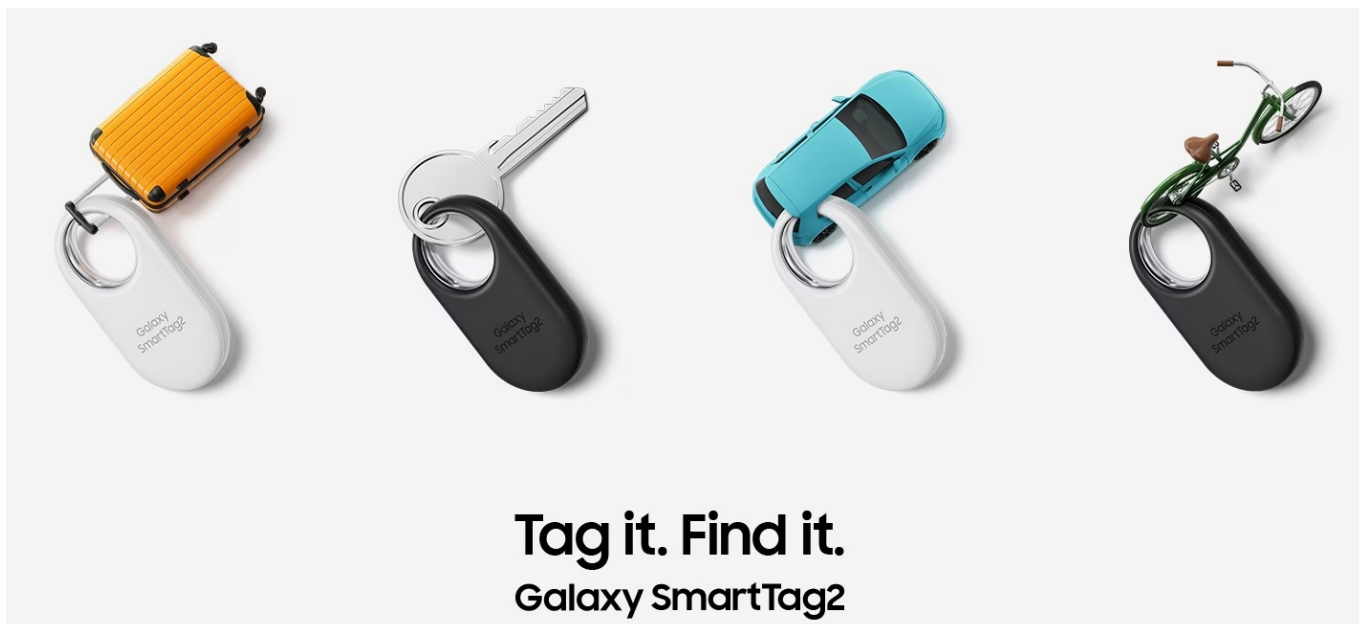

SAMSUNG GALAXY SMARTTAG2 ČERNÝ

Cena celkem:	684 Kč (bez DPH: 565 Kč)
Běžná cena:	752 Kč
Ušetříte:	68 Kč
Kód zboží:	MOPSAM1245
Part No.:	EI-T5600BBEGEU
Záruka:	12 měs.
Stav:	Nové zboží

Popis

Jednoduchý dohled na vašimi cennostmi s lokátorem Samsung Galaxy SmartTag2

Lokátor Samsung Galaxy SmartTag2, se kterým snadno najdete svoje cennosti, když vám zmizí z dohledu. Vyznačuje se **dlouhou výdrží baterie až 500 dní** a odolnou konstrukcí se **stupněm krytí IP67**, takže je chráněn proti vodě i prachu. Klíče, peněženka, batoh, kufr a další předměty či zavazadla nyní najdete mnohem jednodušeji.

Lokalizační přívěsek Samsung Galaxy SmartTag2 vám může pomoci s nalezením zcela ztracených předmětů, které najde někdo další. Do lokátoru **Samsung Galaxy SmartTag2** lze zadat základní informace, které se pomocí technologie **NFC** zobrazí na displeji smartphonu, aby vás poctivý nálezcce mohl jednoduše kontaktovat.

Samsung Galaxy SmartTag2 černý

Lokalizační přívěšek založený na technologii **Bluetooth** je praktickou pomůckou při hledání ztracených předmětů. Spolupracuje s aplikací **SmartThings (funkce Find)**, pomocí které jej můžete snadno vyhledat. Vyměnitelná baterie typu CR2032 udrží SmartTag2 **v provozu až 500 dní**. Navíc plně vyhovuje certifikaci **IP67** a je tak **odolný vůči prachu či polití vodou**. Lokátor má horní výřez, takže jej lze snadno připevnit na klíče nebo šňůrku.