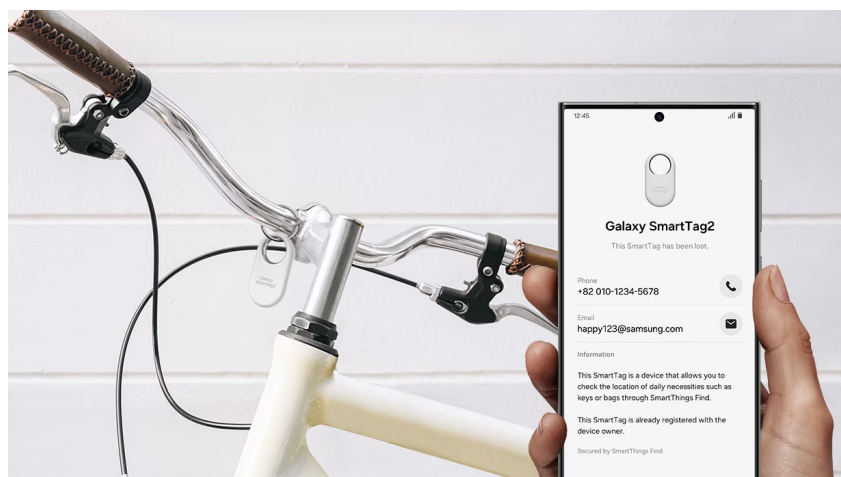

Lokátor Samsung Galaxy SmartTag2, se kterým snadno najdete svoje cennosti, když vám zmizí z dohledu. Vyznačuje se **dlouhou výdrží baterie až 500 dní** a odolnou konstrukcí se **stupněm krytí IP67**, takže je chráněn proti vodě i prachu. Klíče, peněženka, batoh, kufr a další předměty či zavazadla nyní najdete mnohem jednodušeji.

Po připnutí **lokátoru Samsung Galaxy SmartTag2** a registraci ve službě **SmartThings Finds** během okamžiku zjistíte, kde se otagovaný objekt nachází. Mezi další přednosti patří **funkce Vyhledat v nejbližším okolí**, díky čemuž jednoduše najdete například své zavazadlo ve zmeti dalších.

Lokalizační přívěsek Samsung Galaxy SmartTag2 vám může pomoci s nalezením zcela ztracených předmětů, které najde někdo další. Do lokátoru **Samsung Galaxy SmartTag2** lze zadat základní informace, které se pomocí technologie **NFC** zobrazí na displeji smartphonu, aby vás poctivý nálezcce mohl jednoduše kontaktovat.

Samsung Galaxy SmartTag2 černý

Lokalizační přívěšek založený na technologii **Bluetooth** je praktickou pomůckou při hledání ztracených předmětů. Spolupracuje s aplikací **SmartThings (funkce Find)**, pomocí které jej můžete snadno vyhledat. Vyměnitelná baterie typu CR2032 udrží SmartTag2 **v provozu až 500 dní**. Navíc plně vyhovuje certifikaci **IP67** a je tak **odolný vůči prachu či polití vodou**. Lokátor má horní výřez, takže jej lze snadno připevnit na klíče nebo šňůrku.